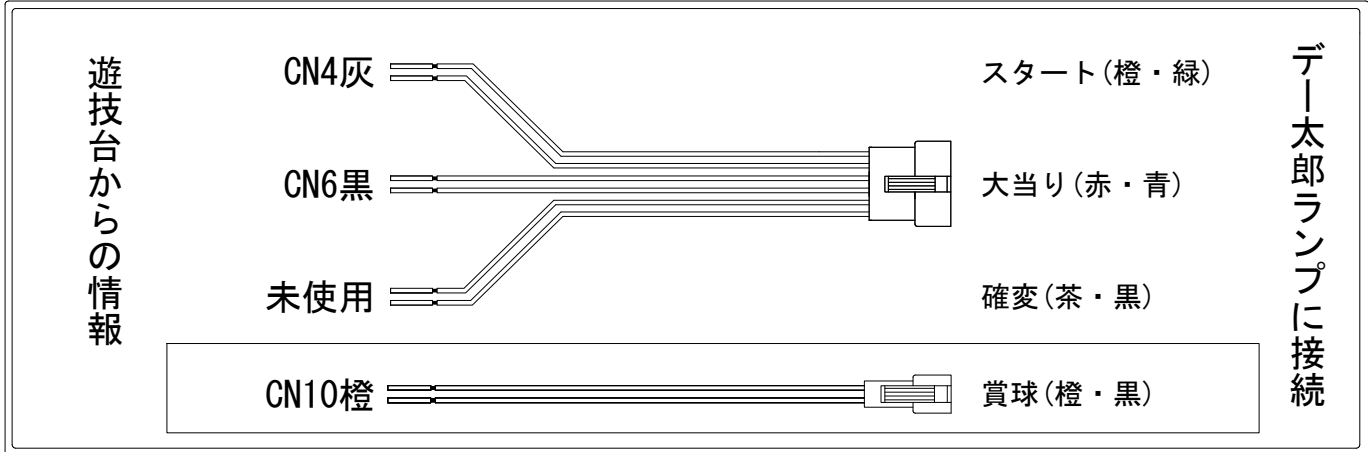

# デー太郎（パチンコ） 取付配線資料 2015年07月21日 54

メーカー名	豊丸	
機種名	CRナナシーDX	121F 99V 66VV
ワンタッチ台接続ハーネス	A	DSH-H001
賞球入力変換ハーネス	B	DYR-H182

ハーネス結線図

外部端子板

出力情報

端子	信号名称	出力内容	大当	※1
CN2白	賞球	払い出し10個ごとに出力		
CN3緑	扉枠開放	扉または枠が開放している間出力		
CN4灰	スタート回数	メイン図柄が停止するごとに出力		
CN5黄	スタート入賞	作動ゲートを通過するごとに出力 (メイン図柄のみ)		
CN6黒	大当り1	大当り中に出力	○	
CN7桃	大当り2	大当り中および大当り終了後45秒間出力	○	○
CN8青	情報A	すべての図柄 (メイン、クレーン穴、右打ちゲート) が停止するごとに出力		
CN9赤	情報B	右打ちゲートを通過するごとに出力		
CN10橙	情報C メイン賞球	払い出し予定個数10個ごとに出力		
CN11水	セキュリティ	右記異常時(スイッチ・磁気・誘導磁界・各入賞口・RAM等)に出力		

→スタートに接続

→大当りに接続

→賞球に接続

※1:大当り終了後45秒間出力