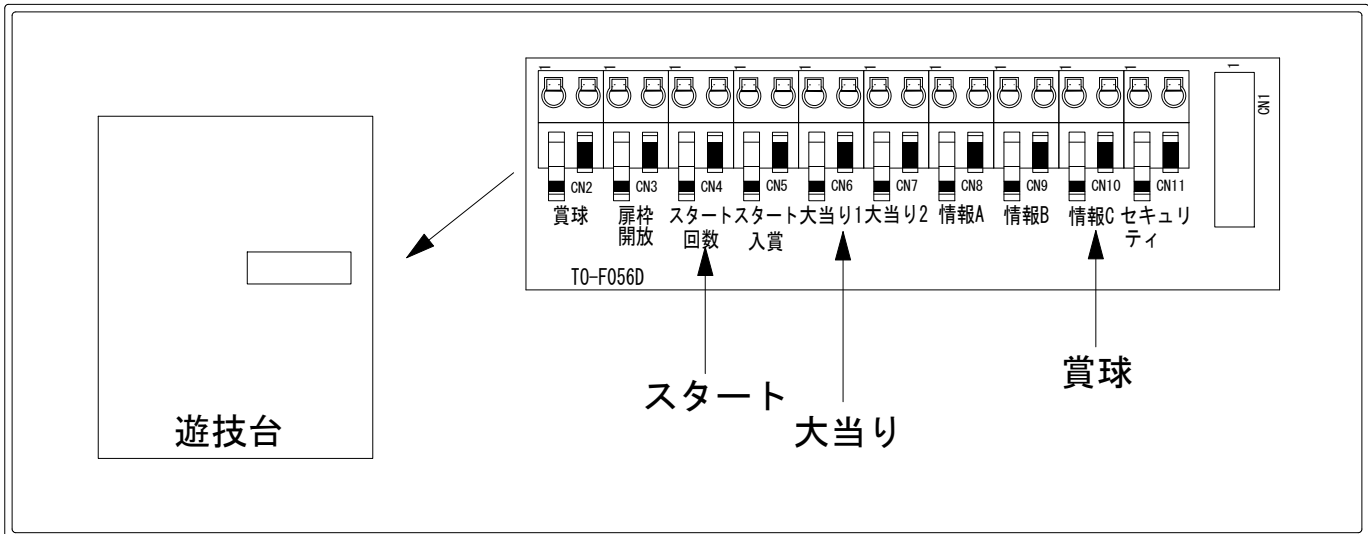

# デー太郎（パチンコ） 取付配線資料 2015年07月21日 54

メーカー名	豊丸	
機種名	CRナナシーDX	121F 99V 66VV
ワンタッチ台接続ハーネス	A	DSH-H001
賞球入力変換ハーネス	B	DYR-H182

ハーネス結線図

外部端子板

出力情報

端子	信号名称	出力内容	大当	※1
CN2白	賞球	払い出し10個ごとに出力		
CN3緑	扉枠開放	扉または枠が開放している間出力		
CN4灰	スタート回数	メイン図柄が停止するごとに出力		
CN5黄	スタート入賞	作動ゲートを通過するごとに出力 (メイン図柄のみ)		
CN6黒	大当り1	大当り中に出力	○	
CN7桃	大当り2	大当り中および大当り終了後45秒間出力	○	○
CN8青	情報A	すべての図柄 (メイン、クレーン穴、右打ちゲート) が停止するごとに出力		
CN9赤	情報B	右打ちゲートを通過するごとに出力		
CN10橙	情報C メイン賞球	払い出し予定個数10個ごとに出力		
CN11水	セキュリティ	右記異常時(スイッチ・磁気・誘導磁界・各入賞口・RAM等)に出力		

→スタートに接続

→大当りに接続

→賞球に接続

※1:大当り終了後45秒間出力