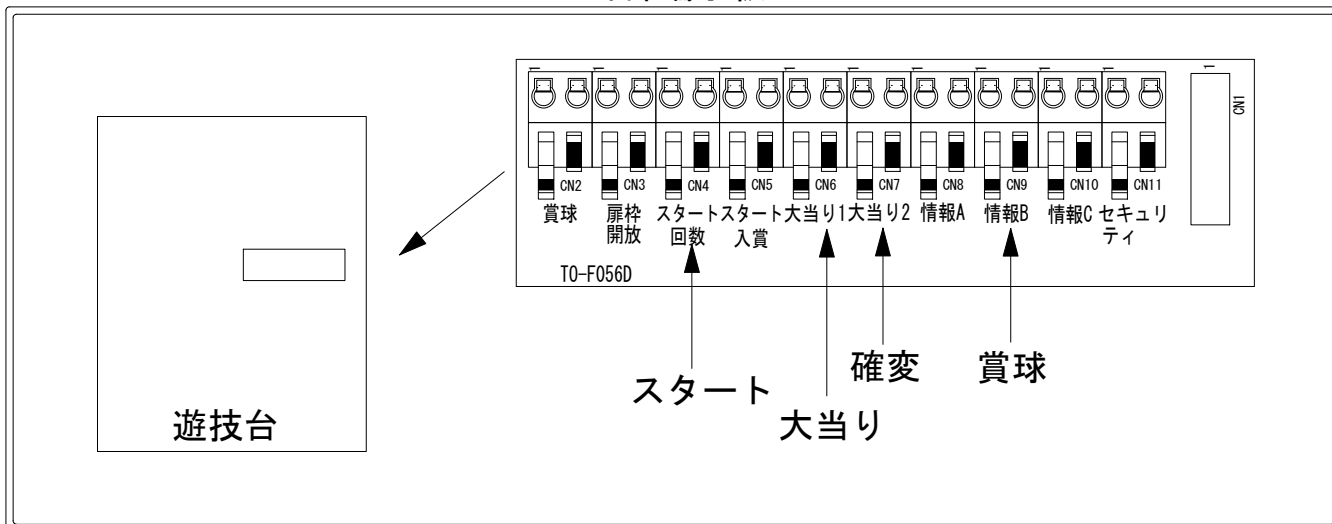

デー太郎（パチンコ） 取付配線資料 2014年08月08日 51-1

メーカー名	豊丸	
機種名	CRAピカイチ@インターナショナル 49VV新 49VV 99VN	
ワンタッチ台接続ハーネス	A	DSH-H001
賞球入力変換ハーネス	B	DYR-H182

ハーネス結線図

外部端子板

出力情報

端子	信号名称	出力内容	電サポ	大当		
CN2白	賞球	払い出し10個毎に出力				
CN3緑	扉枠開放(負)	扉または枠が開放している間オフを出力				
CN4灰	スタート回数	メイン図柄が停止する毎に出力				→スタートに接続
CN5黄	スタート入賞	始動口に入賞する毎に出力				
CN6黒	大当り1	すべての大当り中に出力		○		→大当りに接続
CN7桃	大当り2	すべての大当り中および電チューサポート中に出力	○	○		→確変に接続
CN8青	情報A	すべての大当り中に出力		○		
CN9赤	情報B メイン賞球	払い出し予定個数10個毎に出力				→賞球に接続
CN10橙	情報C 扉枠開放(正)	扉または枠が開放している間オンを出力				
CN11水	セキュリティ	右記異常時(磁気・誘導磁界・各入賞口・RAMカ)に出力				