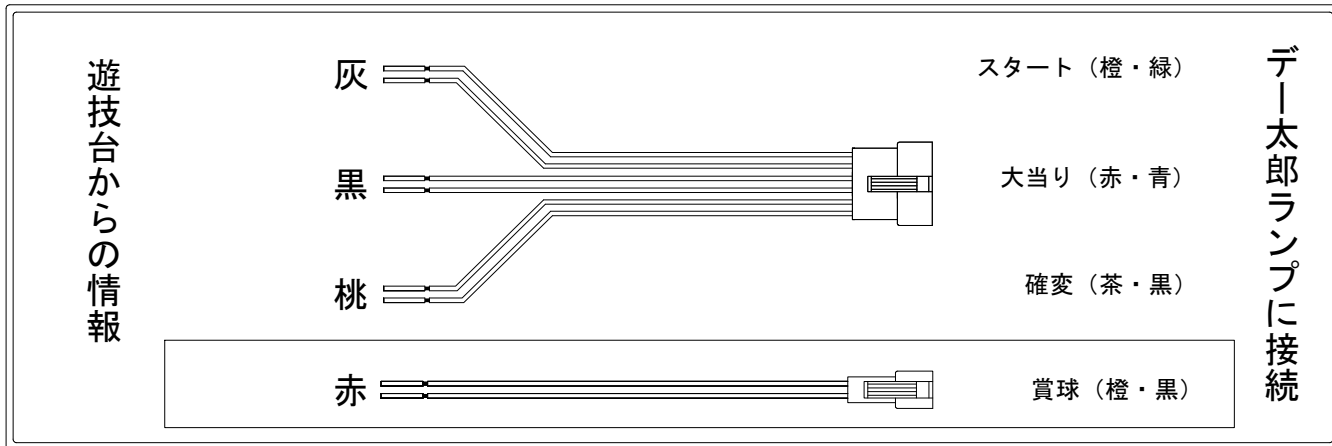

デー太郎（パチンコ） 取付配線資料 2014年08月08日 51-1

メーカー名	豊丸	
機種名	CRAピカイチ@インターナショナル 49VV新 49VV 99VN	
ワンタッチ台接続ハーネス	A	DSH-H001
賞球入力変換ハーネス	B	DYR-H182

ハーネス結線図

外部端子板

出力情報

端子	信号名称	出力内容	電サポ	大当		
CN2白	賞球	払い出し10個毎に出力				
CN3緑	扉枠開放(負)	扉または枠が開放している間オフを出力				
CN4灰	スタート回数	メイン図柄が停止する毎に出力				→スタートに接続
CN5黄	スタート入賞	始動口に入賞する毎に出力				
CN6黒	大当り1	すべての大当り中に出力		○		→大当りに接続
CN7桃	大当り2	すべての大当り中および電チューサポート中に出力	○	○		→確変に接続
CN8青	情報A	すべての大当り中に出力		○		
CN9赤	情報B メイン賞球	払い出し予定個数10個毎に出力				→賞球に接続
CN10橙	情報C 扉枠開放(正)	扉または枠が開放している間オンを出力				
CN11水	セキュリティ	右記異常時(磁気・誘導磁界・各入賞口・RAMカ)に出力				