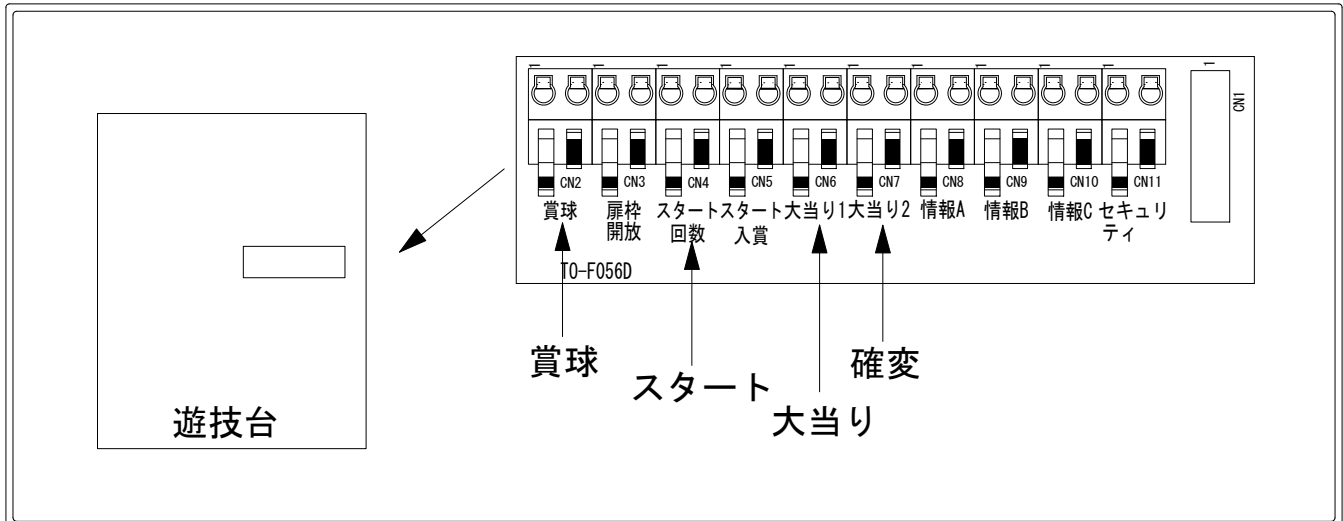

# デー太郎（パチンコ） 取付配線資料 2012年5月29日 40-1

メーカー名	豊丸		
機種名	CRバーストエンジェルインフィニティ 399XST 199MYST 59VN		
ワンタッチ台接続ハーネス	A	DSH-H001	
賞球入力変換ハーネス	B	DYR-H182	

## ハーネス結線図

## 外部端子板

## 出力情報

端子	信号名称	出力内容	電サポ	大当り
CN2	賞球	遊技機が賞球を10個払い出す毎に出力		
CN3	扉枠開放 (負)	扉又は枠が開放によりOFF		
CN4	スタート回数	スタート回数を出力		
CN5	スタート入賞	始動口1・2の入賞数を出力		
CN6	大当り1	全ての大当り中に出力します。		○
CN7	大当り2	全ての大当り中及び電チューサポート中に出力	○	○
CN8	情報A	上アタッカー作動中に出力		
CN9	情報B	上アタッカーがショート開放時のV入賞時に1パルス出力		
CN10	情報C 扉枠開放 (正)	扉又は枠の開放によりON		
CN11	セキュリティ	磁気・誘導磁界・振動・各入賞口異常・確変作動領域異常通過・RAMクリア時に出力		