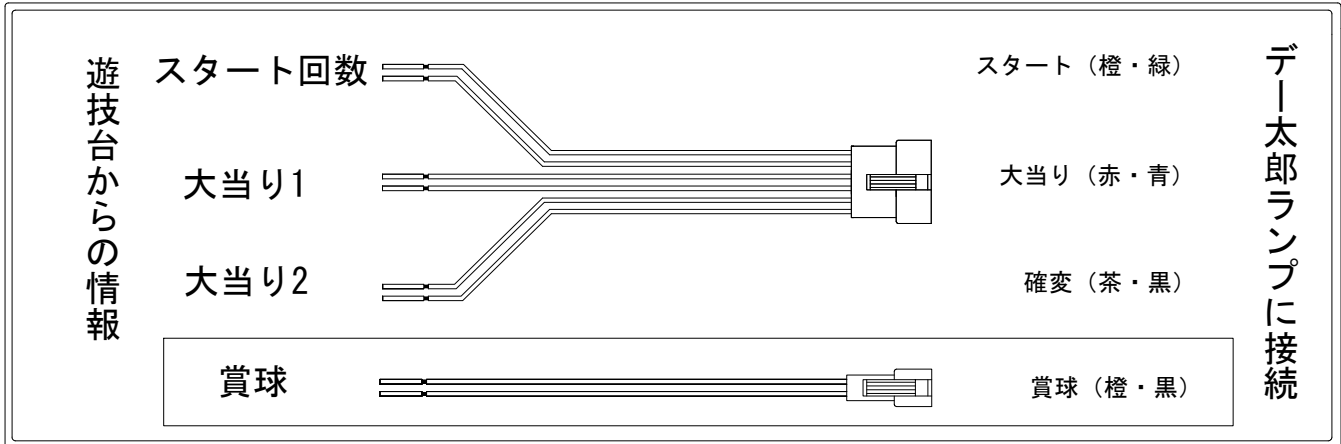

デー太郎（パチンコ） 取付配線資料 2011年9月13日 39

メーカー名	豊丸	
機種名	CRウィッチブレイド 399WST	
ワンタッチ台接続ハーネス	A	DSH-H001
賞球入力変換ハーネス	B	DYR-H182

ハーネス結線図

外部端子板

出力情報

端子	信号名称	出力内容	電サポ	大当り
CN2	賞球	遊技機が賞球を10個払い出す毎に出力		
CN3	扉枠開放(負)	扉又は枠が開放によりOFF		
CN4	スタート回数	スタート回数を出力		
CN5	スタート入賞	始動口1・2の入賞数を出力		
CN6	大当り1	全ての大当り中に出力します。		○
CN7	大当り2	全ての大当り中及び電チューサポート中に出力	○	○
CN8	情報A	下アタッカー作動中に出力		
CN9	情報B	下アタッカーがショート開放中のV入賞時に1パルス出力		
CN10	情報C 扉枠開放(正)	扉又は枠の開放によりON		
CN11	セキュリティ	磁気・誘導磁界・振動・各入賞口異常・確変作動領域異常通過・RAMクリア時に出力		

→賞球線に接続

→スタートに接続

→大当りに接続

→確変に接続