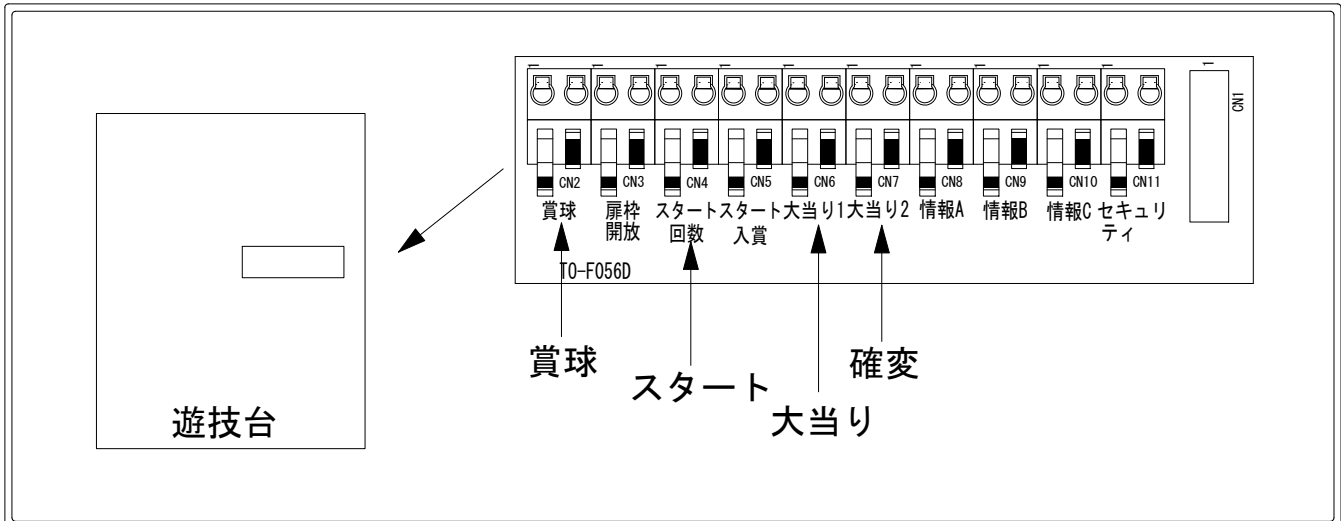

デー太郎（パチンコ） 取付配線資料 2011年9月13日 39

メーカー名	豊丸	
機種名	CRウィッチブレイド 399WST	
ワンタッチ台接続ハーネス	A	DSH-H001
賞球入力変換ハーネス	B	DYR-H182

ハーネス結線図

外部端子板

出力情報

端子	信号名称	出力内容	電サポ	大当り
CN2	賞球	遊技機が賞球を10個払い出す毎に出力		
CN3	扉枠開放(負)	扉又は枠が開放によりOFF		
CN4	スタート回数	スタート回数を出力		
CN5	スタート入賞	始動口1・2の入賞数を出力		
CN6	大当り1	全ての大当り中に出力します。		○
CN7	大当り2	全ての大当り中及び電チューサポート中に出力	○	○
CN8	情報A	下アタッカー作動中に出力		
CN9	情報B	下アタッカーがショート開放中のV入賞時に1パルス出力		
CN10	情報C 扉枠開放(正)	扉又は枠の開放によりON		
CN11	セキュリティ	磁気・誘導磁界・振動・各入賞口異常・確変作動領域異常通過・RAMクリア時に出力		

→賞球線に接続

→スタートに接続

→大当りに接続

→確変に接続