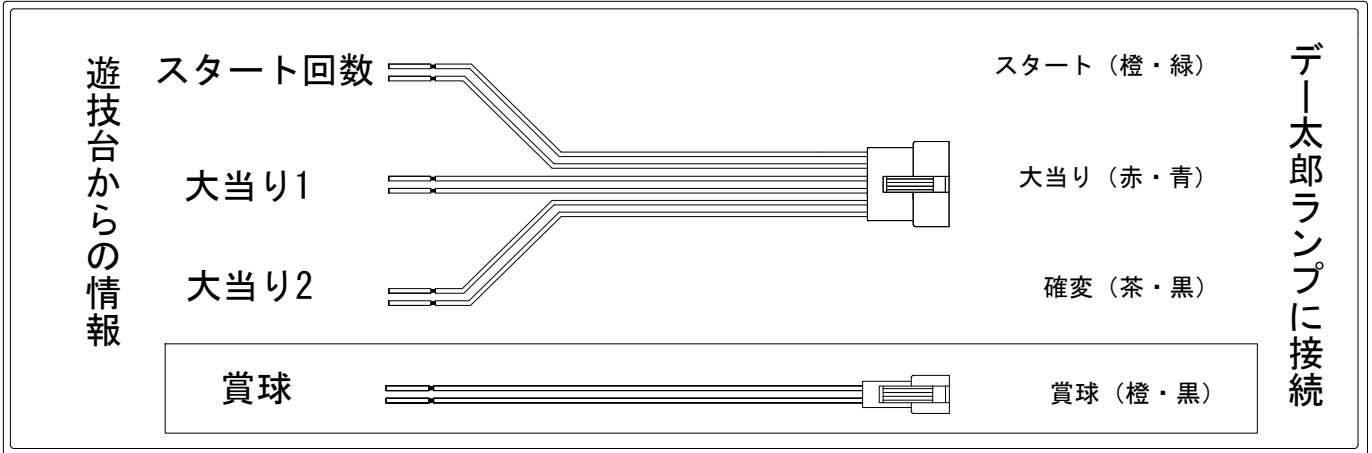

# デー太郎（パチンコ） 取付配線資料 2010年6月17日 33

メーカー名	豊丸		
機種名	CRロミオ×ジュリエットシリーズ AMAX 75A 99V 150L 300MS		
ワンタッチ台接続ハーネス	A	DSH-H001	
賞球入力変換ハーネス	B	DYR-H182	

ハーネス結線図

外部端子板

出力情報

端子	信号名称	出力内容	変動短縮	大当	2R	小当	
CN2	賞球	賞球出力					→賞球線に接続
CN3	扉枠開放	扉又は枠が開放中に出力					
CN4	スタート回数	スタート回数を出力					→スタートに接続
CN5	スタート入賞	始動口1・2の入賞数を出力					
CN6	大当り1	全ての大当りと電チューサポートが無い時の小当り情報を出力		○	○	○	→大当りに接続
CN7	大当り2	出玉有り大当り及び電チューサポート中の情報を出力	○	○			→確変に接続
CN8	情報A	出玉有り大当りの情報を出力		○			
CN9	情報B	全ての大当りと小当り情報を出力		○	○	○	
CN10	情報C	ゲート通過時に出力					
CN11	セキュリティ	不正出力					

※ 「出玉のある大当りだけ」を大当り回数に出力する場合は情報Aに接続して下さい。

※ スペックによりラウンド数が異なります。AMAX・75A・99V・150L→2・7・15R 300MS→2・15R