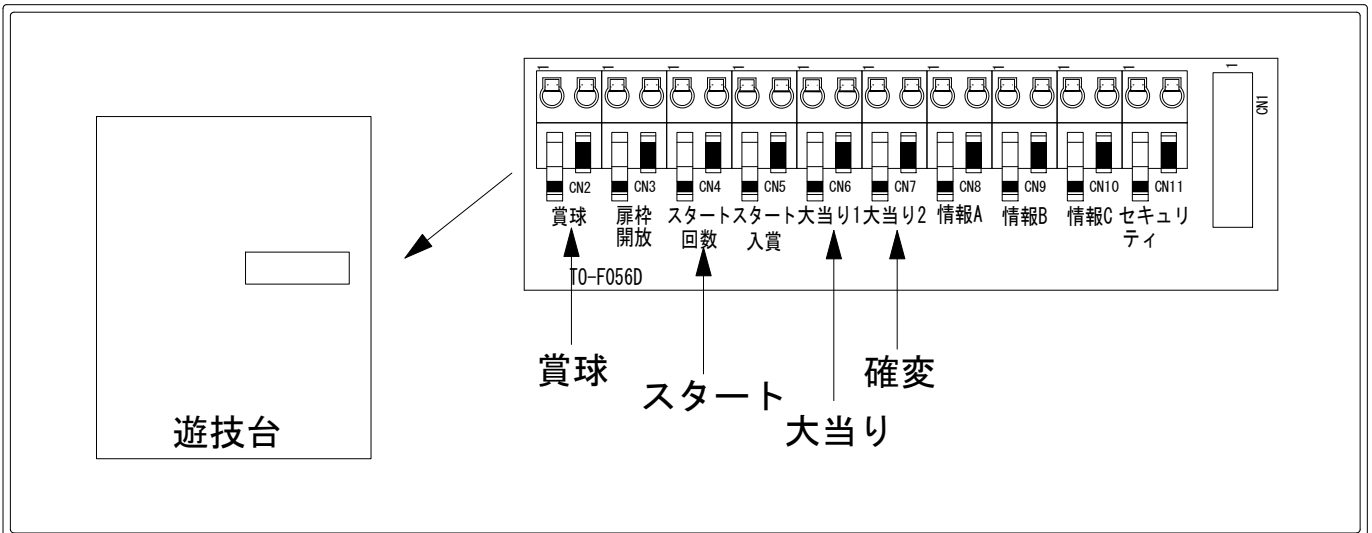

# デー太郎（パチンコ） 取付配線資料 2010年6月17日 33

メーカー名	豊丸		
機種名	CRロミオ×ジュリエットシリーズ AMAX 75A 99V 150L 300MS		
ワンタッチ台接続ハーネス	A	DSH-H001	
賞球入力変換ハーネス	B	DYR-H182	

ハーネス結線図

外部端子板

出力情報

端子	信号名称	出力内容	変動短縮	大当	2R	小当	
CN2	賞球	賞球出力					→賞球線に接続
CN3	扉枠開放	扉又は枠が開放中に出力					
CN4	スタート回数	スタート回数を出力					→スタートに接続
CN5	スタート入賞	始動口1・2の入賞数を出力					
CN6	大当り1	全ての大当りと電チューサポートが無い時の小当り情報を出力		○	○	○	→大当りに接続
CN7	大当り2	出玉有り大当り及び電チューサポート中の情報を出力	○	○			→確変に接続
CN8	情報A	出玉有り大当りの情報を出力		○			
CN9	情報B	全ての大当りと小当り情報を出力		○	○	○	
CN10	情報C	ゲート通過時に出力					
CN11	セキュリティ	不正出力					

※ 「出玉のある大当りだけ」を大当り回数に出力する場合は情報Aに接続して下さい。

※ スペックによりラウンド数が異なります。AMAX・75A・99V・150L→2・7・15R 300MS→2・15R