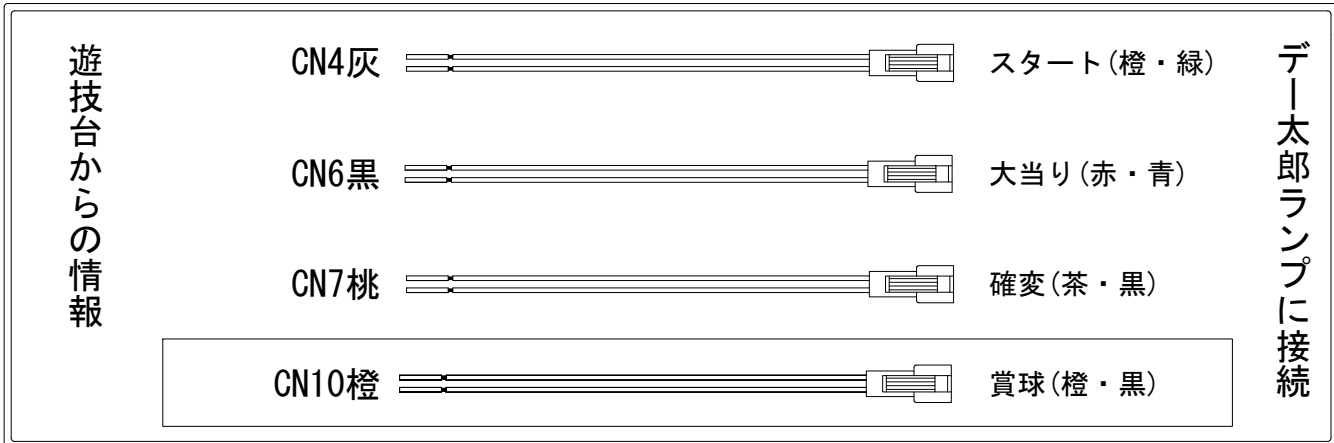

デー太郎（パチンコ） 取付配線資料 2019年08月12日 73

メーカー名	豊丸	
機種名	Pすしざんまい	W2A
入力変換ハーネスセット	A	DYR-H171
賞球入力変換ハーネス	B	DYR-H182

ハーネス結線図

外部端子板

出力情報

端子	信号名称	出力内容	大当	確変		
CN2白	賞球	払い出し10個ごとに出力				
CN3緑	扉枠開放	扉または枠が開放している間出力				
CN4灰	スタート回数	メイン図柄が停止するごとに出力(出力はM図柄のみ)				→スタートに接続
CN5黄	スタート入賞	飛び込みを通過するごとに出力				
CN6黒	大当たり1	セット中(大当たり中及び電チューサポート中)に出力	○	○		→大当たり接続
CN7桃	大当たり2	セット中及びセット終了後259.2秒間出力	○	○		→確変に接続
CN8青	情報A	すべての大当たり中出力	○			
CN9赤	情報B	アウト計測10個ごとに出力				
CN10橙	情報C メイン賞球	払い出し予定個数10個ごとに出力				→賞球に接続
CN11水	セキュリティ	右記異常時(スイッチ・磁気・誘導磁界・各入賞口・RAM等)に出力				

※セット中の大当たりを単発当り、「おかわりタイム」を初当りとして集計する場合→大当たりを「情報A」、確変を「大当たり1」に接続