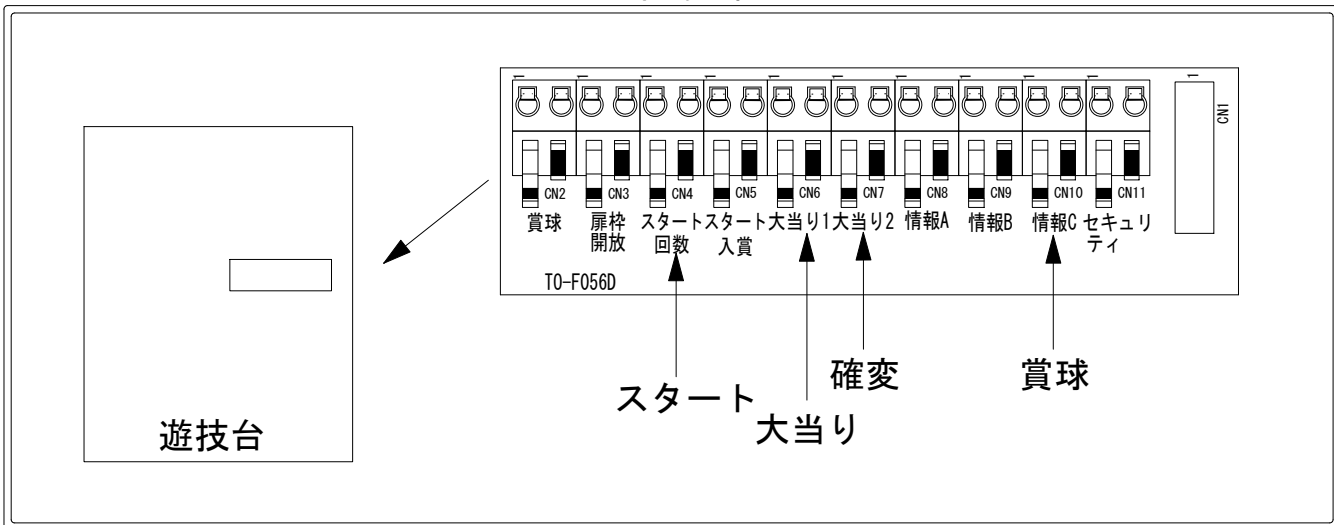

デー太郎（パチンコ） 取付配線資料 2019年08月12日 73

メーカー名	豊丸	
機種名	Pすしざんまい	W2A
入力変換ハーネスセット	A	DYR-H171
賞球入力変換ハーネス	B	DYR-H182

ハーネス結線図

外部端子板

出力情報

端子	信号名称	出力内容	大当	確変		
CN2白	賞球	払い出し10個ごとに出力				
CN3緑	扉枠開放	扉または枠が開放している間出力				
CN4灰	スタート回数	メイン図柄が停止するごとに出力(出力はM図柄のみ)				→スタートに接続
CN5黄	スタート入賞	飛び込みを通過するごとに出力				
CN6黒	大当たり1	セット中(大当たり中及び電チューサポート中)に出力	○	○		→大当たり接続
CN7桃	大当たり2	セット中及びセット終了後259.2秒間出力	○	○		→確変に接続
CN8青	情報A	すべての大当たり中出力	○			
CN9赤	情報B	アウト計測10個ごとに出力				
CN10橙	情報C メイン賞球	払い出し予定個数10個ごとに出力				→賞球に接続
CN11水	セキュリティ	右記異常時(スイッチ・磁気・誘導磁界・各入賞口・RAM等)に出力				

※セット中の大当たりを単発当り、「おかわりタイム」を初当りとして集計する場合→大当たりを「情報A」、確変を「大当たり1」に接続