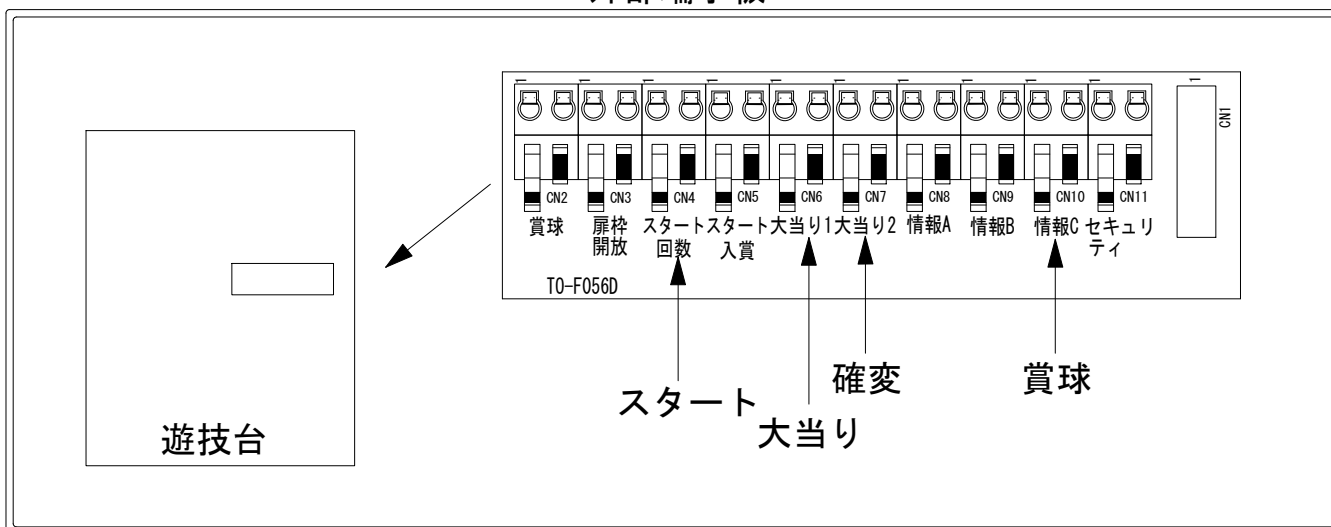

デー太郎（パチンコ） 取付配線資料 2019年05月28日 72

メーカー名	豊丸	
機種名	PA女子ザジャイアント	YF
入力変換ハーネスセット	A	DYR-H171
賞球入力変換ハーネス	B	DYR-H182

ハーネス結線図

外部端子板

出力情報

端子	信号名称	出力内容	大当	確変		
CN2白	賞球	払い出し10個ごとに出力				
CN3緑	扉枠開放	扉または枠が開放している間出力				
CN4灰	スタート回数	メイン図柄が停止するごとに出力(出力は1/4図柄のみ)				→スタートに接続
CN5黄	スタート入賞	すべての始動口に入賞すること出力				
CN6黒	大当り1	すべての大当り中に出力	○			→大当りに接続
CN7桃	大当り2	すべての大当り中、電チューサポート中出力	○	○		→確変に接続
CN8青	情報A	始動口1に入賞すること出力				
CN9赤	情報B	アウト計測10個ごとに出力				
CN10橙	情報C メイン賞球	払い出し予定個数10個ごとに出力				→賞球に接続
CN11水	セキュリティ	右記異常時(スイッチ・磁気・誘導磁界・各入賞口・RAM等)に出力				