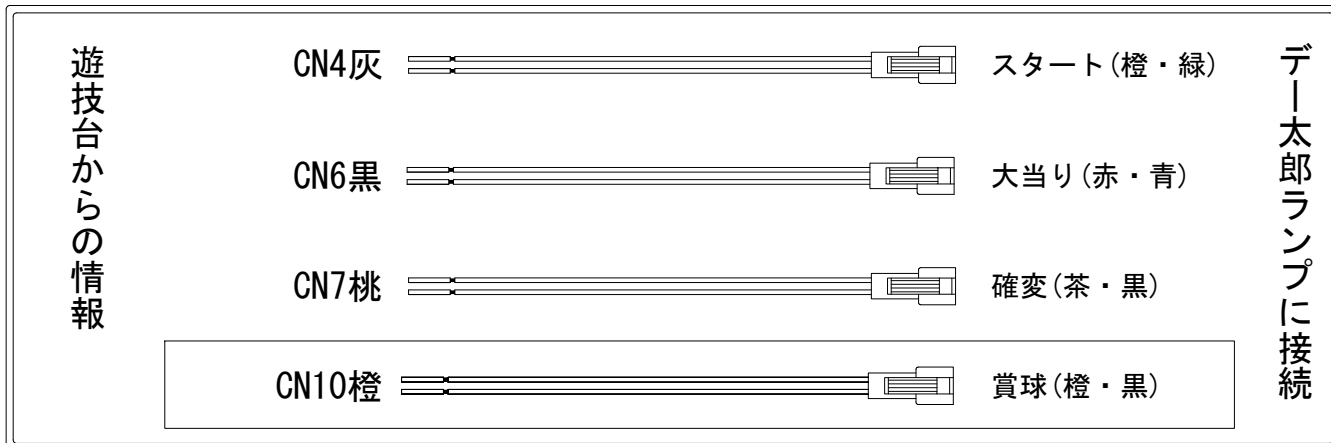

デー太郎（パチンコ） 取付配線資料 2019年05月28日 72

メーカー名	豊丸	
機種名	PA女子ザジャイアント	YF
入力変換ハーネスセット	A	DYR-H171
賞球入力変換ハーネス	B	DYR-H182

ハーネス結線図

外部端子板

出力情報

端子	信号名称	出力内容	大当	確変		
CN2白	賞球	払い出し10個ごとに出力				
CN3緑	扉枠開放	扉または枠が開放している間出力				
CN4灰	スタート回数	メイン図柄が停止するごとに出力(出力は1/4図柄のみ)				→スタートに接続
CN5黄	スタート入賞	すべての始動口に入賞すること出力				
CN6黒	大当り1	すべての大当り中に出力	○			→大当りに接続
CN7桃	大当り2	すべての大当り中、電チューサポート中出力	○	○		→確変に接続
CN8青	情報A	始動口1に入賞すること出力				
CN9赤	情報B	アウト計測10個ごとに出力				
CN10橙	情報C メイン賞球	払い出し予定個数10個ごとに出力				→賞球に接続
CN11水	セキュリティ	右記異常時(スイッチ・磁気・誘導磁界・各入賞口・RAM等)に出力				