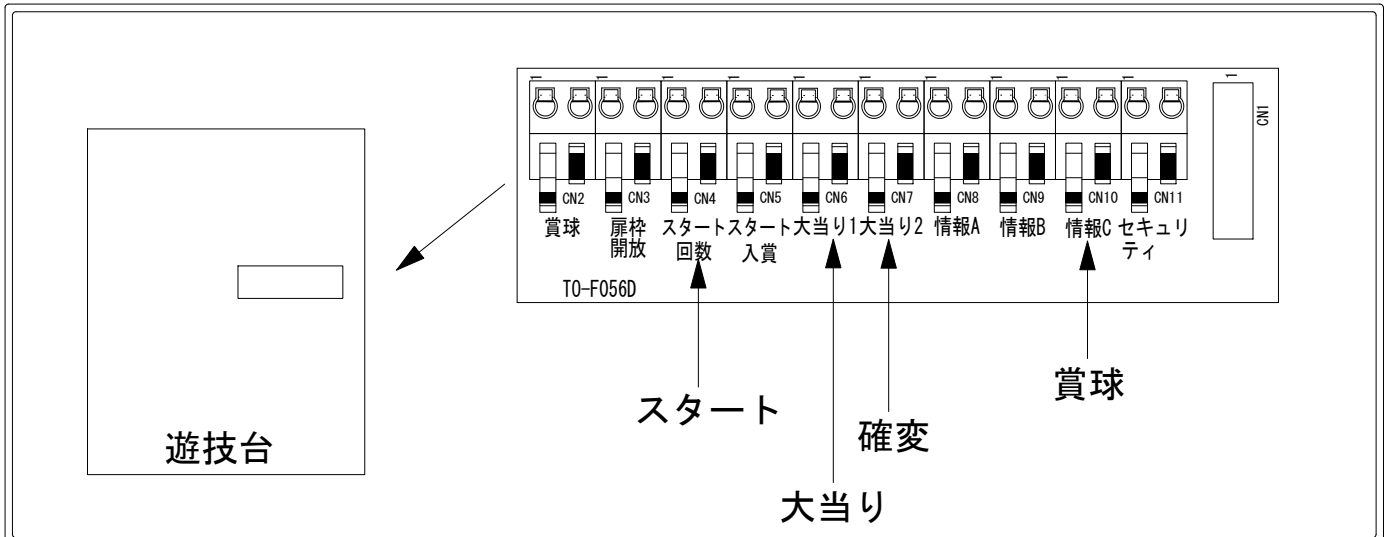

デー太郎（パチンコ）取付配線資料

2019年01月29日

メーカー名	豊丸	
機種名	Pロードファラオ～神の一撃～	5T
入力変換ハーネスセット	A	DYR-H171
賞球入力変換ハーネス	B	DYR-H182

ハーネス結線図

外部端子板

出力情報

端子	信号名称	出力内容	電サポ	大当		
CN2白	賞球	払い出し10個ごとに出力				
CN3緑	扉枠開放	扉または枠が開放している間出力				
CN4灰	スタート回数	メイン図柄が停止するごとに出力				→スタートに接続
CN5黄	スタート入賞	すべての始動口に入賞するごとに出力				
CN6黒	大当り1	すべての大当り中に出力		○		→大当りに接続
CN7桃	大当り2	すべての大当り中、電チューサポート中、電チューサポート終了後210秒間出力	○	○		→確変に接続
CN8青	情報A	すべての大当り中、電チューサポート中に出力	○	○		
CN9赤	情報B	アウト10個ごとに出力				
CN10橙	情報C メイン賞球	払い出し予定個数10個ごとに出力				→賞球に接続
CN11水	セキュリティ	セキュリティ信号				