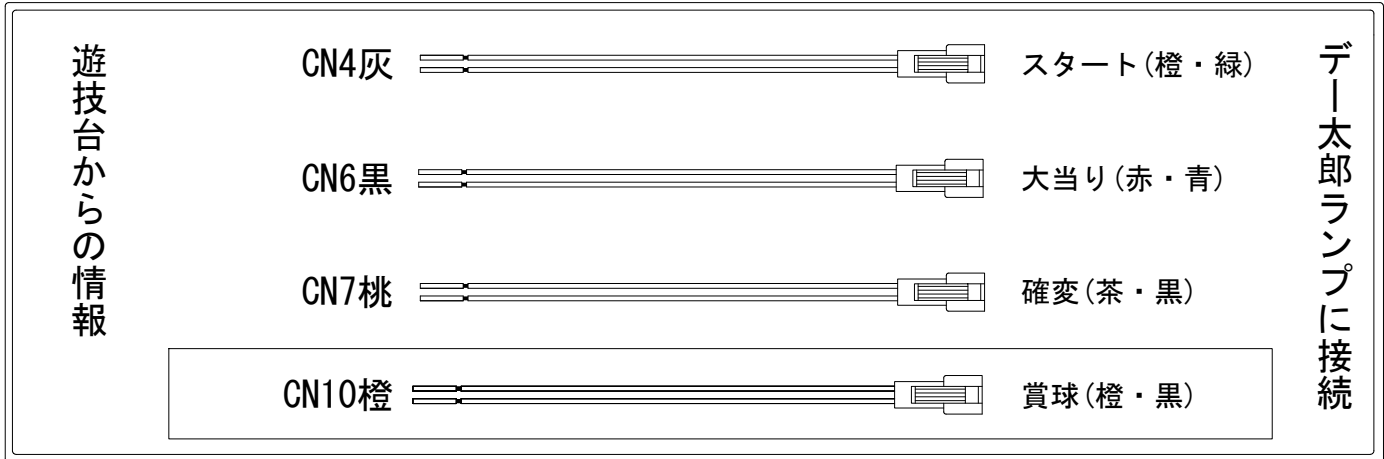

デー太郎（パチンコ）取付配線資料

2019年01月29日

メーカー名	豊丸	
機種名	Pロードファラオ～神の一撃～	5T
入力変換ハーネスセット	A	DYR-H171
賞球入力変換ハーネス	B	DYR-H182

ハーネス結線図

外部端子板

出力情報

端子	信号名称	出力内容	電サポ	大当		
CN2白	賞球	払い出し10個ごとに出力				
CN3緑	扉枠開放	扉または枠が開放している間出力				
CN4灰	スタート回数	メイン図柄が停止するごとに出力				→スタートに接続
CN5黄	スタート入賞	すべての始動口に入賞するごとに出力				
CN6黒	大当り1	すべての大当り中に出力		○		→大当りに接続
CN7桃	大当り2	すべての大当り中、電チューサポート中、電チューサポート終了後210秒間出力	○	○		→確変に接続
CN8青	情報A	すべての大当り中、電チューサポート中に出力	○	○		
CN9赤	情報B	アウト10個ごとに出力				
CN10橙	情報C メイン賞球	払い出し予定個数10個ごとに出力				→賞球に接続
CN11水	セキュリティ	セキュリティ信号				