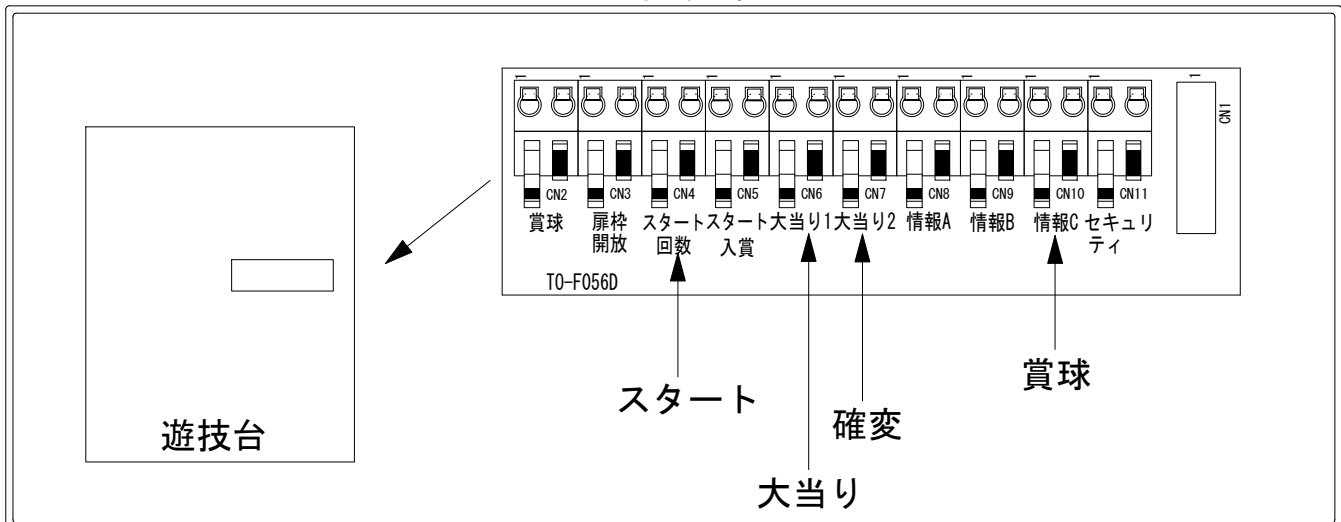

デー太郎（パチンコ） 取付配線資料 2018年11月13日 68

メーカー名	豊丸		
機種名	CRコマコマ倶楽部@エイジセレクト	Y	
入力変換ハーネスセット	A	DYR-H171	
賞球入力変換ハーネス	B	DYR-H182	

ハーネス結線図

外部端子板

出力情報

端子	信号名称	出力内容	電サポ	大当		
CN2白	賞球	払い出し10個ごとに出力				
CN3緑	扉枠開放	扉または枠が開放している間出力				
CN4灰	スタート回数	メイン図柄が停止するごとに出力				→スタートに接続
CN5黄	スタート入賞	すべての始動口に入賞するごとに出力				
CN6黒	大当り1	すべての大当り中に出力		○		→大当りに接続
CN7桃	大当り2	すべての大当り中、電チューサポート中に出力	○	○		→確変に接続
CN8青	情報A	始動口1に入賞するごと出力				
CN9赤	情報B	アウト10個ごとに出力				
CN10橙	情報C メイン賞球	払い出し予定個数10個ごとに出力				→賞球に接続
CN11水	セキュリティ	セキュリティ信号				