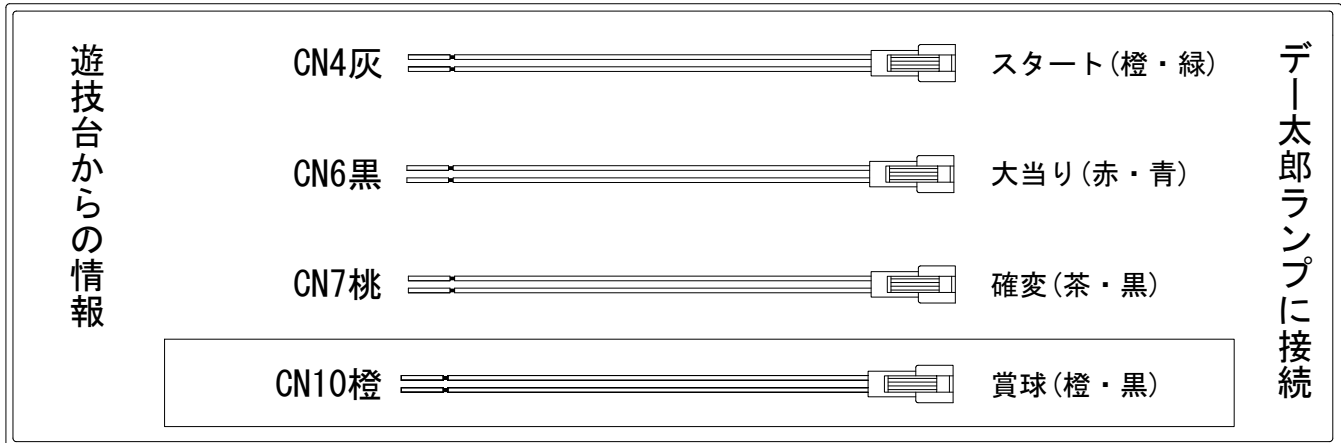

デー太郎（パチンコ） 取付配線資料 2018年11月13日 68

メーカー名	豊丸		
機種名	CRコマコマ倶楽部@エイジセレクト	Y	
入力変換ハーネスセット	A	DYR-H171	
賞球入力変換ハーネス	B	DYR-H182	

ハーネス結線図

外部端子板

出力情報

端子	信号名称	出力内容	電サポ	大当		
CN2白	賞球	払い出し10個ごとに出力				
CN3緑	扉枠開放	扉または枠が開放している間出力				
CN4灰	スタート回数	メイン図柄が停止するごとに出力				→スタートに接続
CN5黄	スタート入賞	すべての始動口に入賞するごとに出力				
CN6黒	大当り1	すべての大当り中に出力		○		→大当りに接続
CN7桃	大当り2	すべての大当り中、電チューサポート中に出力	○	○		→確変に接続
CN8青	情報A	始動口1に入賞するごと出力				
CN9赤	情報B	アウト10個ごとに出力				
CN10橙	情報C メイン賞球	払い出し予定個数10個ごとに出力				→賞球に接続
CN11水	セキュリティ	セキュリティ信号				