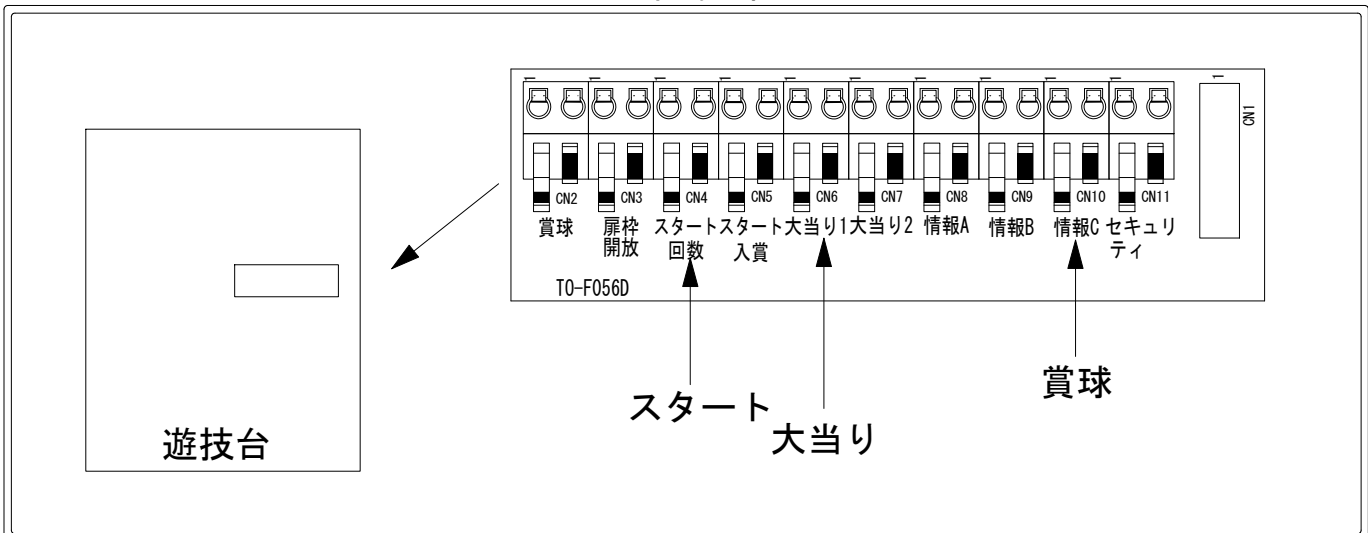

メーカー名	豊丸	
機種名	CRナナシーDX II	77NV
入力変換ハーネスセット	A	DYR-H171
賞球入力変換ハーネス	B	DYR-H182

ハーネス結線図

外部端子板

出力情報

端子	信号名称	出力内容	大当		
CN2白	賞球	払い出し10個ごとに出力			
CN3緑	扉枠開放	扉または枠が開放している間出力			
CN4灰	スタート回数	メイン図柄が停止するごとに出力(出力はメイン図柄のみ)			→スタートに接続
CN5黄	スタート入賞	ヘソゲートを通るごとに出力			
CN6黒	大当り1	大当り中に出力	○		→大当りに接続
CN7桃	大当り2	大当り中及び大当り終了後60s間出力	○		
CN8青	情報A	クルーン入賞口またはステージ入賞ごとに出力			
CN9赤	情報B	右打ちゲートを通るごとに出力			
CN10橙	情報C メイン賞球	払い出し予定個数10個ごとに出力			→賞球に接続
CN11水	セキュリティ	右記異常時(スイッチ・磁気・誘導磁界・各入賞口・RAM等)に出力			