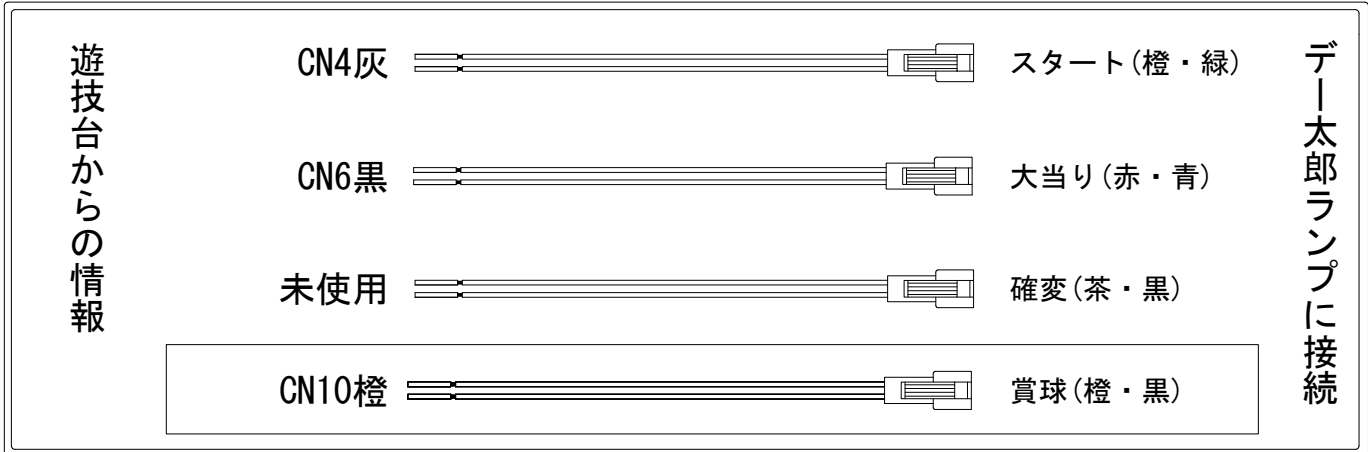

メーカー名	豊丸	
機種名	CRナナシーDX II	77NV
入力変換ハーネスセット	A	DYR-H171
賞球入力変換ハーネス	B	DYR-H182

ハーネス結線図

外部端子板

出力情報

端子	信号名称	出力内容	大当		
CN2白	賞球	払い出し10個ごとに出力			
CN3緑	扉枠開放	扉または枠が開放している間出力			
CN4灰	スタート回数	メイン図柄が停止するごとに出力(出力はメイン図柄のみ)			→スタートに接続
CN5黄	スタート入賞	ヘソゲートを通るごとに出力			
CN6黒	大当り1	大当り中に出力	○		→大当りに接続
CN7桃	大当り2	大当り中及び大当り終了後60s間出力	○		
CN8青	情報A	クルーン入賞口またはステージ入賞ごとに出力			
CN9赤	情報B	右打ちゲートを通るごとに出力			
CN10橙	情報C メイン賞球	払い出し予定個数10個ごとに出力			→賞球に接続
CN11水	セキュリティ	右記異常時(スイッチ・磁気・誘導磁界・各入賞口・RAM等)に出力			