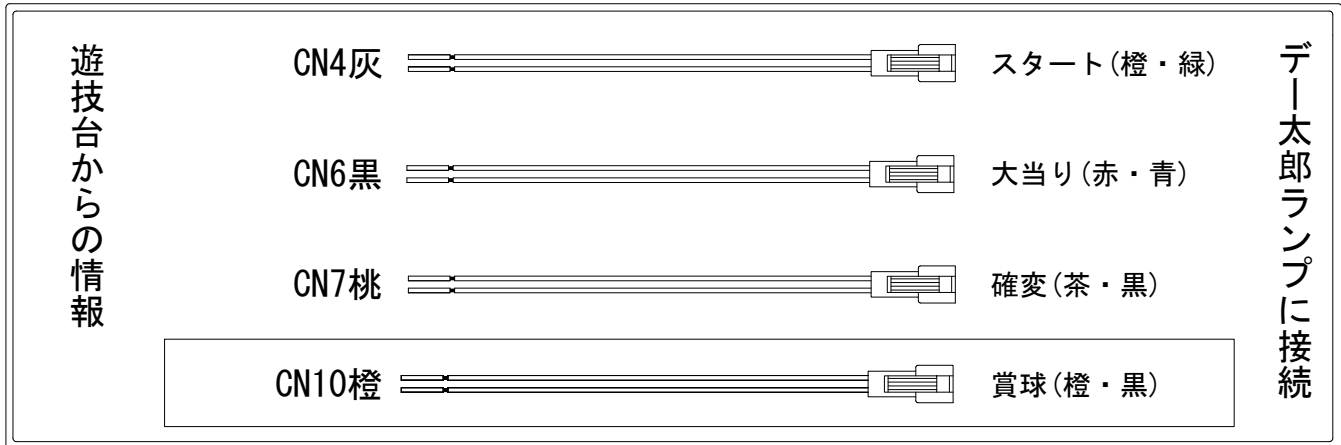

# デー太郎（パチンコ） 取付配線資料 2017年12月25日 64-1

メーカー名	豊丸	
機種名	C R 悪代官	赤鬼X DX
入力変換ハーネスセット	A	DYR-H171
賞球入力変換ハーネス	B	DYR-H182

## ハーネス結線図

## 出力情報

端子	信号名称	出力内容	電サポ	大当		
CN2白	賞球	払い出し10個ごとに出力				
CN3緑	扉枠開放	扉または枠が開放している間出力				
CN4灰	スタート回数	図柄が停止(羽根7ヶヶが開放)するごとに出力				→スタートに接続
CN5黄	スタート入賞	すべての始動口に入賞するごとに出力				
CN6黒	大当り1	すべての大当り中に出力		○		→大当りに接続
CN7桃	大当り2	すべての大当り中、電チューサポート中に出力	○	○		→確変に接続
CN8青	情報A	左上、左中、左下入賞口に入賞するごとに出力				
CN9赤	情報B	ゲートを通るごとに出力				
CN10橙	情報C メイン賞球	払い出し予定個数10個ごとに出力				→賞球に接続
CN11水	セキュリティ	右記異常時(スイッチ・磁気・誘導磁界・各入賞口・RAM7)に出力				