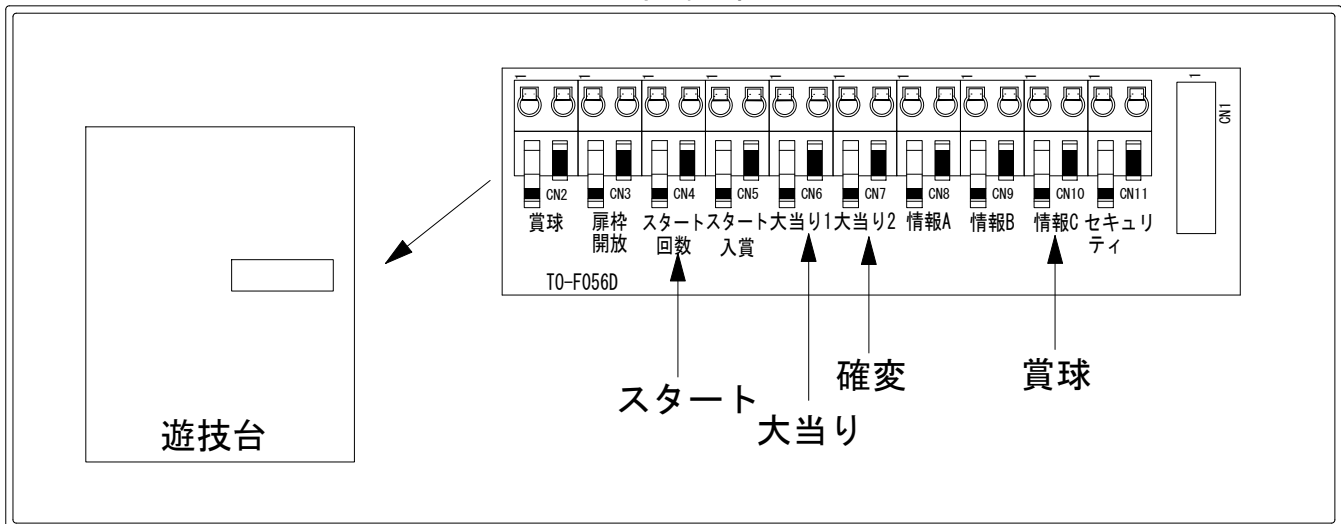

# デー太郎（パチンコ） 取付配線資料 2017年12月25日 64-1

メーカー名	豊丸	
機種名	C R 悪代官	赤鬼X DX
入力変換ハーネスセット	A	DYR-H171
賞球入力変換ハーネス	B	DYR-H182

## ハーネス結線図

## 外部端子板

## 出力情報

端子	信号名称	出力内容	電サポ	大当		
CN2白	賞球	払い出し10個ごとに出力				
CN3緑	扉枠開放	扉または枠が開放している間出力				
CN4灰	スタート回数	図柄が停止(羽根7ヶヶが開放)するごとに出力				→スタートに接続
CN5黄	スタート入賞	すべての始動口に入賞するごとに出力				
CN6黒	大当り1	すべての大当り中に出力		○		→大当りに接続
CN7桃	大当り2	すべての大当り中、電チューサポート中に出力	○	○		→確変に接続
CN8青	情報A	左上、左中、左下入賞口に入賞するごとに出力				
CN9赤	情報B	ゲートを通るごとに出力				
CN10橙	情報C メイン賞球	払い出し予定個数10個ごとに出力				→賞球に接続
CN11水	セキュリティ	右記異常時(スイッチ・磁気・誘導磁界・各入賞口・RAM7)に出力				