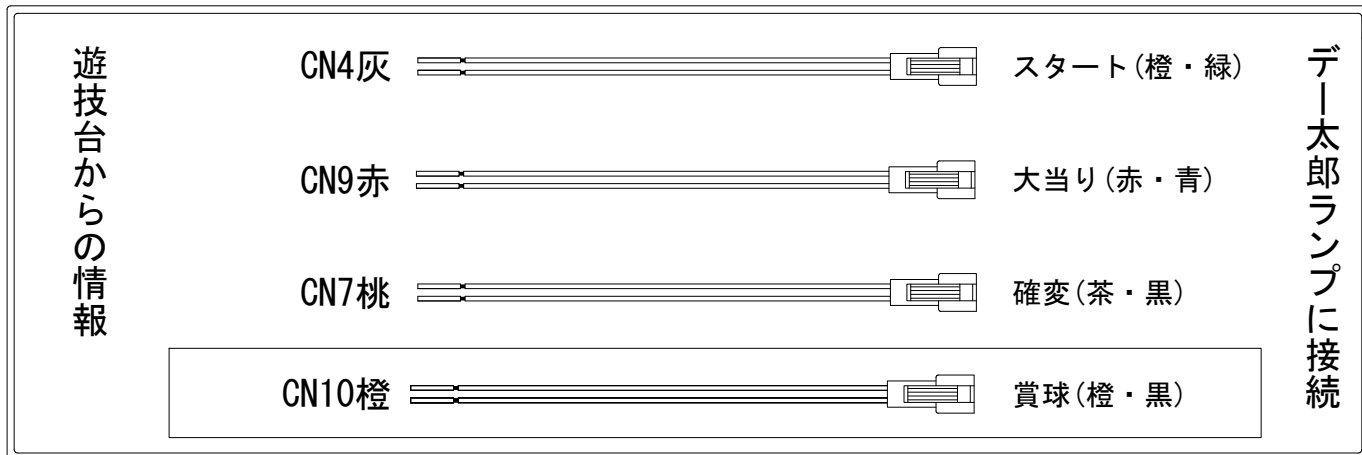

デー太郎（パチンコ） 取付配線資料

2015年05月07日 53

メーカー名	豊丸	
機種名	CR釣りキチ三平	L VS VM
入力変換ハーネスセット	A	DYR-H171
賞球入力変換ハーネス	B	DYR-H182

ハーネス結線図

外部端子板

出力情報

端子	信号名称	出力内容	電サポ	※1	※2	小当
CN2白	賞球	払い出し10個ごとに出力				
CN3緑	扉枠開放	扉または枠が開放している間出力				
CN4灰	スタート回数	メイン図柄が停止するごとに出力				
CN5黄	スタート入賞	始動口に入賞するごとにすべて出力				
CN6黒	大当り1	すべての大当り中、小当り中に出力		○	○	○
CN7桃	大当り2	すべての大当り中、電チューサポート中に出力	○	○	○	
CN8青	情報A	出玉あり大当り中に出力		○		
CN9赤	情報B	すべての大当り中に出力		○	○	
CN10橙	情報C メイン賞球	払い出し予定個数10個ごとに出力				
CN11水	セキュリティ	右記異常時(磁気・誘導磁界・各入賞口・RAMカ7)に出力				

※1: 出玉あり ※2: 出玉なし

→スタートに接続

→確変に接続

→大当りに接続

→賞球に接続