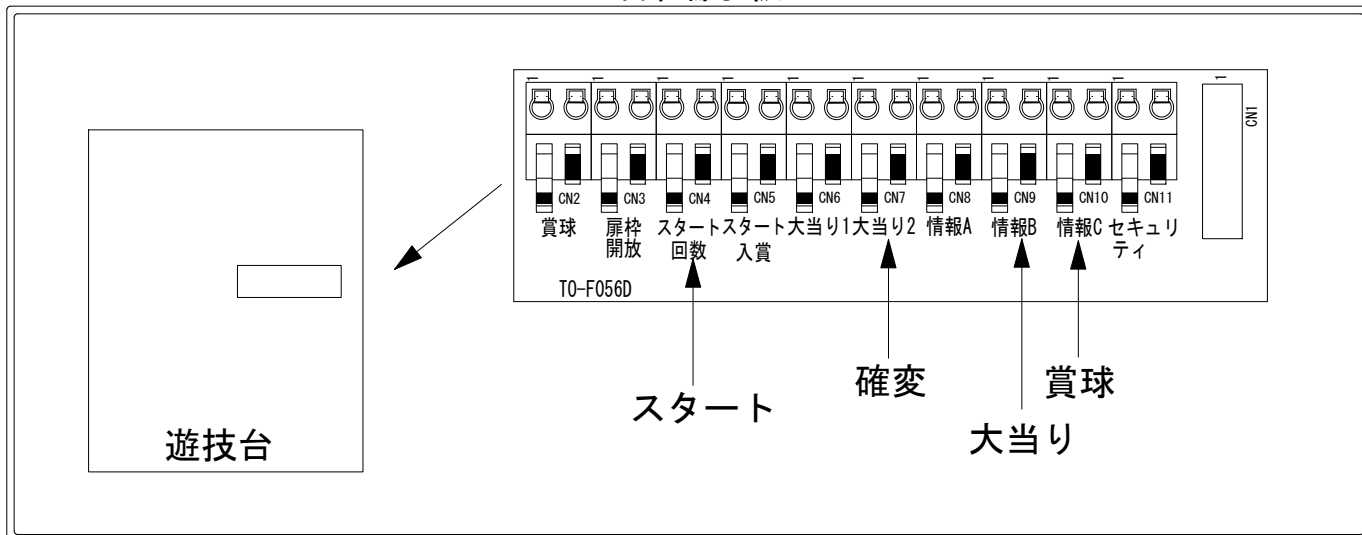

デー太郎（パチンコ） 取付配線資料

2015年05月07日 53

メーカー名	豊丸	
機種名	CR釣りキチ三平	L VS VM
入力変換ハーネスセット	A	DYR-H171
賞球入力変換ハーネス	B	DYR-H182

ハーネス結線図

外部端子板

出力情報

端子	信号名称	出力内容	電サポ	※1	※2	小当
CN2白	賞球	払い出し10個ごとに出力				
CN3緑	扉枠開放	扉または枠が開放している間出力				
CN4灰	スタート回数	メイン図柄が停止するごとに出力				
CN5黄	スタート入賞	始動口に入賞するごとにすべて出力				
CN6黒	大当り1	すべての大当り中、小当り中に出力		○	○	○
CN7桃	大当り2	すべての大当り中、電チューサポート中に出力	○	○	○	
CN8青	情報A	出玉あり大当り中に出力		○		
CN9赤	情報B	すべての大当り中に出力		○	○	
CN10橙	情報C メイン賞球	払い出し予定個数10個ごとに出力				
CN11水	セキュリティ	右記異常時(磁気・誘導磁界・各入賞口・RAMカ7)に出力				

※1: 出玉あり ※2: 出玉なし

→スタートに接続

→確変に接続

→大当りに接続

→賞球に接続