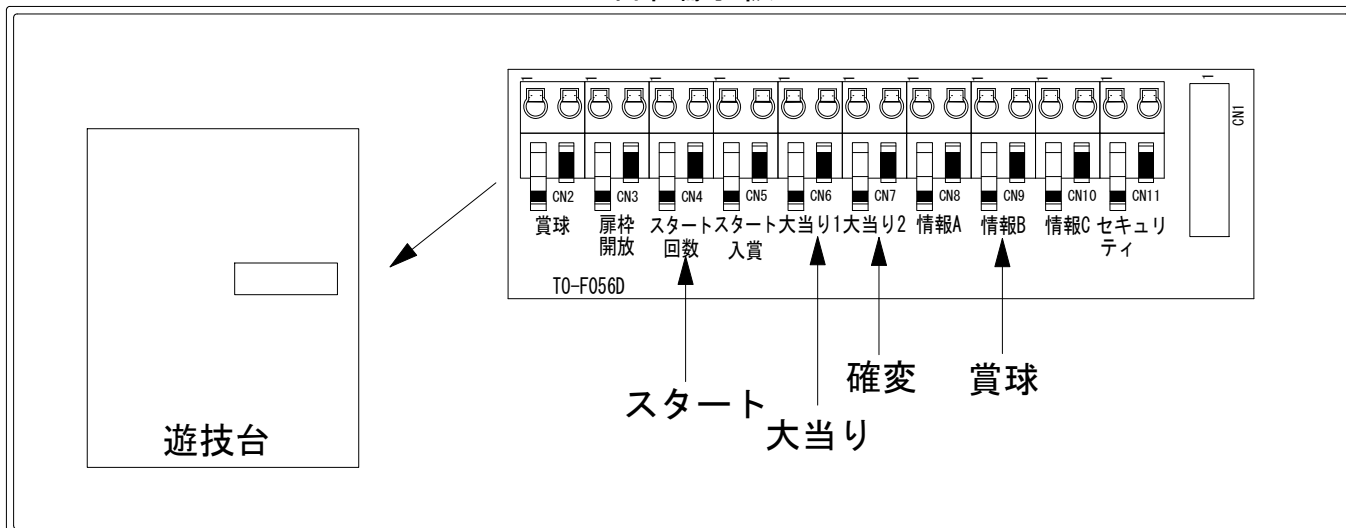

デー太郎 (パチンコ) 取付配線資料 2013年10月23日 48

メーカー名	豊丸	
機種名	CR竜王伝説3 (セツタイ°)	LA199 VA69
入力変換ハーネスセット	A	DYR-H171
賞球入力変換ハーネス	B	DYR-H182

ハーネス結線図

外部端子板

出力情報

端子	信号名称	出力内容	電サポ	個別	セット	
CN2白	賞球	遊技機が賞球を10個払い出す毎に出力				
CN3緑	扉枠開放(負)	扉又は枠が開放している間OFF				
CN4灰	スタート回数	特別図柄1、特別図柄2が停止する毎に出力				→スタートに接続
CN5黄	スタート入賞	始動口1、始動口2に入賞する毎に出力				
CN6黒	大当り1	全ての大当り中に出力		○		→大当りに接続
CN7桃	大当り2	全ての大当り中と電チューサポート中に出力	○	○		→確変に接続
CN8青	情報A	全ての大当り中と確率変動中に出力			○	
CN9赤	情報B	全ての入賞口入賞時、賞球10個毎に出力				→賞球線に接続
CN10橙	情報C 扉枠開放(正)	扉又は枠が開放している間ON				
CN11水	セキュリティ	RAMクリア、右記異常(磁気・誘導磁界・近接スイッチ・各入賞口・大入賞口)に出力				

※大当りをセット開始から終了までのセット(4回1セット)としたい場合「CN8青」情報Aに接続