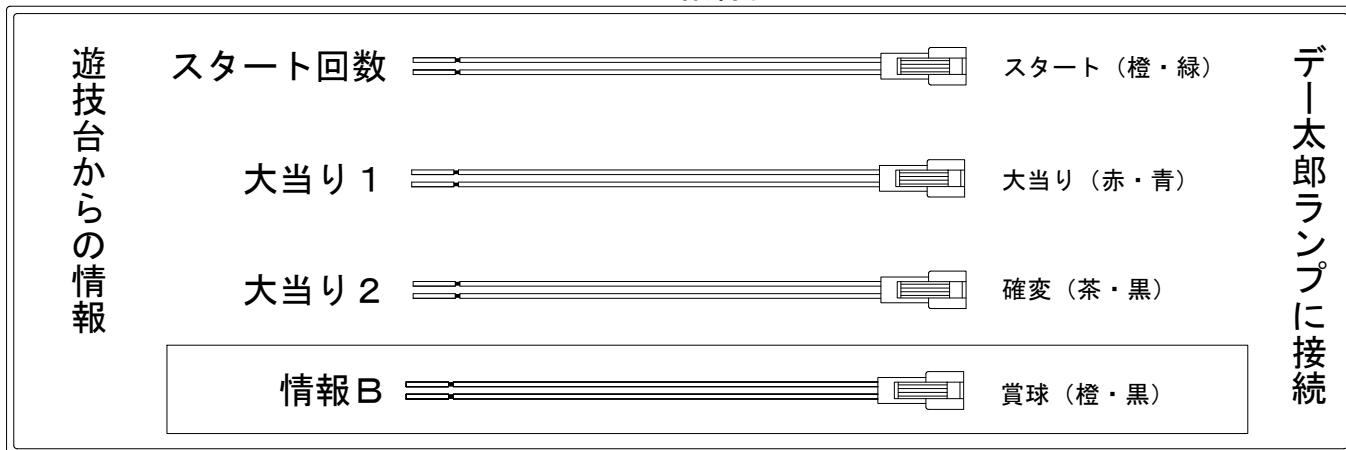

デー太郎 (パチンコ) 取付配線資料 2013年10月23日 48

メーカー名	豊丸	
機種名	CR竜王伝説3 (セツタイ°)	LA199 VA69
入力変換ハーネスセット	A	DYR-H171
賞球入力変換ハーネス	B	DYR-H182

ハーネス結線図

外部端子板

出力情報

端子	信号名称	出力内容	電サポ	個別	セット	
CN2白	賞球	遊技機が賞球を10個払い出す毎に出力				
CN3緑	扉枠開放(負)	扉又は枠が開放している間OFF				
CN4灰	スタート回数	特別図柄1、特別図柄2が停止する毎に出力				→スタートに接続
CN5黄	スタート入賞	始動口1、始動口2に入賞する毎に出力				
CN6黒	大当り1	全ての大当り中に出力		○		→大当りに接続
CN7桃	大当り2	全ての大当り中と電チューサポート中に出力	○	○		→確変に接続
CN8青	情報A	全ての大当り中と確率変動中に出力			○	
CN9赤	情報B	全ての入賞口入賞時、賞球10個毎に出力				→賞球線に接続
CN10橙	情報C 扉枠開放(正)	扉又は枠が開放している間ON				
CN11水	セキュリティ	RAMクリア、右記異常(磁気・誘導磁界・近接スイッチ・各入賞口・大入賞口)に出力				

※大当りをセット開始から終了までのセット(4回1セット)としたい場合「CN8青」情報Aに接続