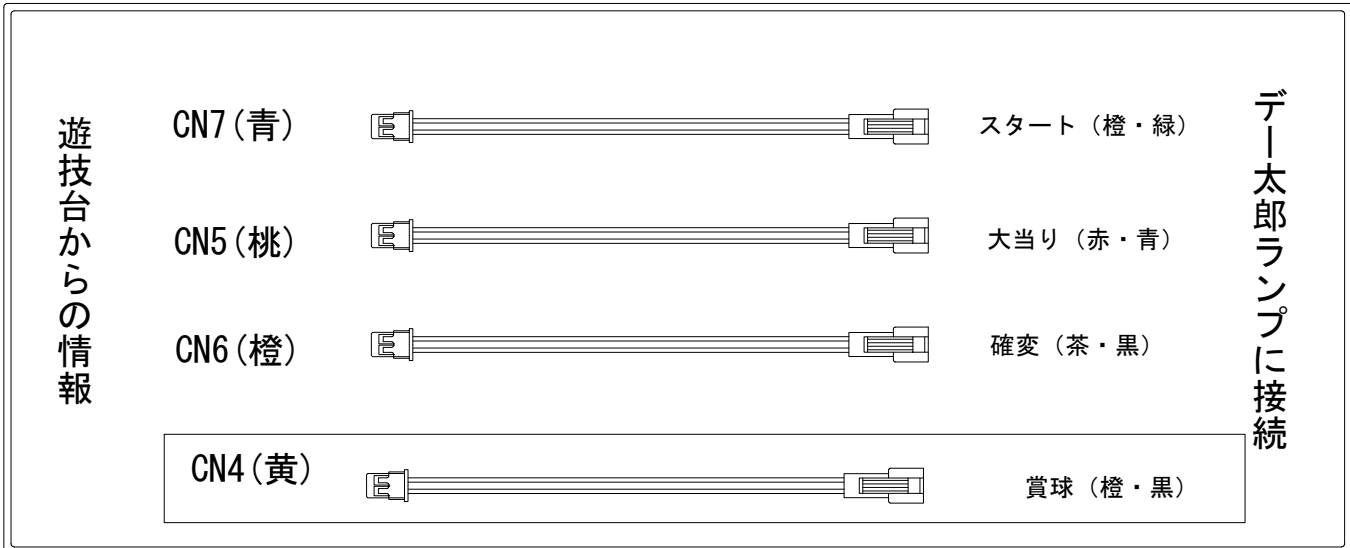

デー太郎（パチンコ） 取付配線資料 2010年1月28日 31

メーカー名	豊丸		
機種名	CR天上のランプマスターシリーズ	S128	
入力変換ハーネスセット	F	DYR-H177	
賞球入力変換ハーネス	A	DYR-H181	

ハーネス結線図

外部端子板

出力情報

コネクタ	色	名称	出力内容	電サポ	15R	4R
CN1	(茶)					
CN2	(赤)					
CN3	(灰)	表扉開放	表扉開放時に出力			
CN4	(黄)	賞球	賞球			
CN5	(桃)	大当り1	大当り出力		○	○
CN6	(橙)	大当り2	出玉ありの大当り及び電チューサポート中に出力	○	○	○
CN7	(青)	スタート回数	スタート			
CN8	(黒)	情報A	枠開放時に出力			
CN9	(水)	情報B	始動口1・2出力			
CN10	(白)	-	-			

→賞球線に接続
→大当りに接続
→確変に接続
→スタートに接続

※ 4R大当りには出玉ありの場合と出玉なしの場合があります。