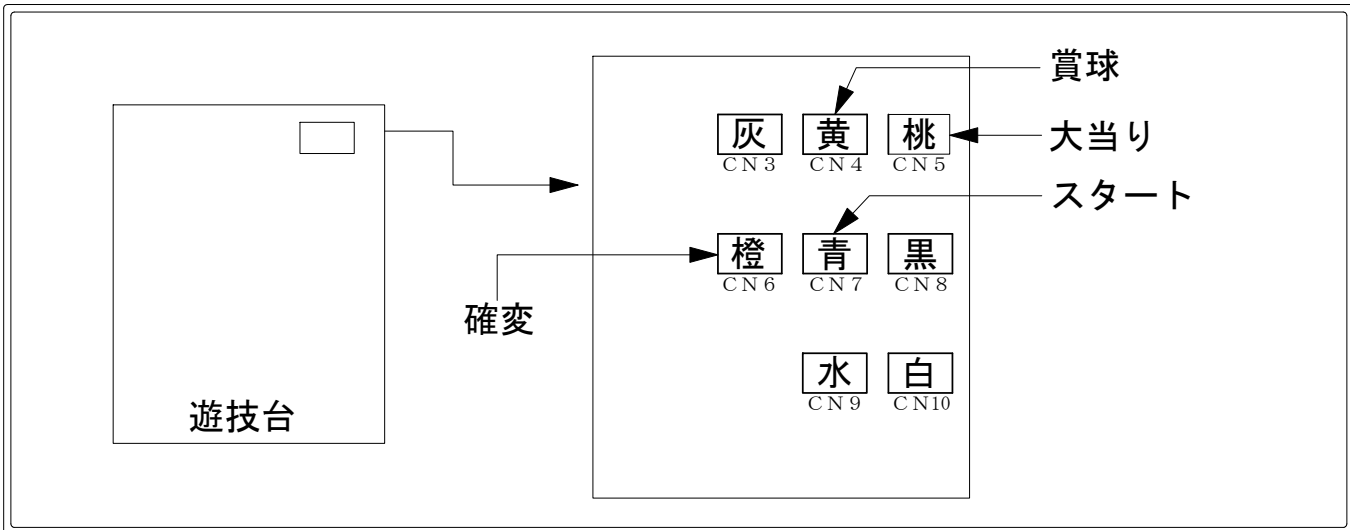

デー太郎（パチンコ） 取付配線資料 2010年1月28日 31

メーカー名	豊丸		
機種名	CR天上のランプマスターシリーズ	S128	
入力変換ハーネスセット	F	DYR-H177	
賞球入力変換ハーネス	A	DYR-H181	

ハーネス結線図

外部端子板

出力情報

コネクタ	色	名称	出力内容	電サポ	15R	4R
CN1	(茶)					
CN2	(赤)					
CN3	(灰)	表扉開放	表扉開放時に出力			
CN4	(黄)	賞球	賞球			
CN5	(桃)	大当り1	大当り出力		○	○
CN6	(橙)	大当り2	出玉ありの大当り及び電チューサポート中に出力	○	○	○
CN7	(青)	スタート回数	スタート			
CN8	(黒)	情報A	枠開放時に出力			
CN9	(水)	情報B	始動口1・2出力			
CN10	(白)	-	-			

→賞球線に接続
→大当りに接続
→確変に接続
→スタートに接続

※ 4R大当りには出玉ありの場合と出玉なしの場合があります。