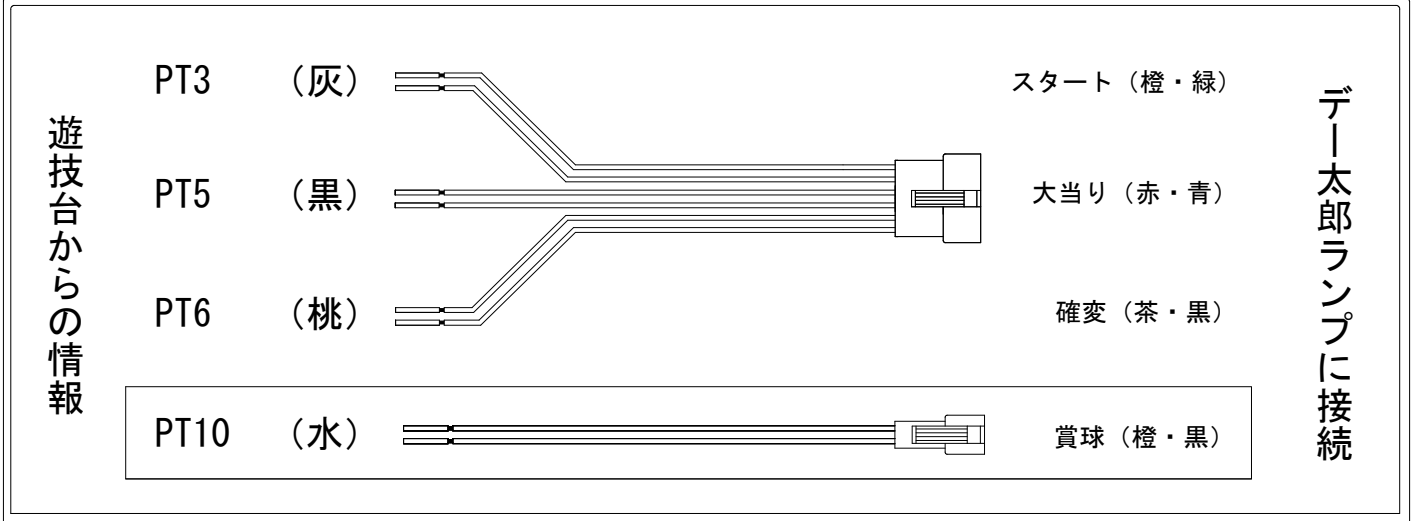

デー太郎（パチンコ） 取付配線資料 2024年12月10日 21-1

メーカー名	竹屋			
機種名	P ネオモンスターハウス	MXL	LML	LML2 AL
ワンタッチ台接続ハーネス	A		DSH-H001	
賞球入力変換ハーネス	B		DYR-H182	

ハーネス結線図

出力情報

PT番号	色	機能	説明	電サポ				接続先
				電サポ	大当	確変	賞球	
PT1	白	賞球	10個払い出し毎に1パルス出力					
PT2	緑	扉・枠開放	前枠、遊技枠開放中に出力					
PT3	灰	図柄確定回数	特別図柄回転停止毎に1パルス出力					→スタート入力に接続
PT4	黄	始動口1	始動口入賞毎に1パルス出力					
PT5	黒	大当り1	大当り中に出力		○			→大当り入力に接続
PT6	桃	大当り2	大当り中及び、電サポ中に出力	○	○			→確変入力に接続
PT7	青	大当り3	大当り中に出力		○			
PT8	赤	大当り4	高確率中に出力					
PT9	橙	大当り5	大当り中に出力		○			
PT10	水	メイン賞球	10個払い出し予定毎に1パルス出力					→賞球入力に接続
PT11	白	セキュリティ	エラー発生時や不正中に出力					
PT12	白	アウト	アウト10個毎に1パルス出力					