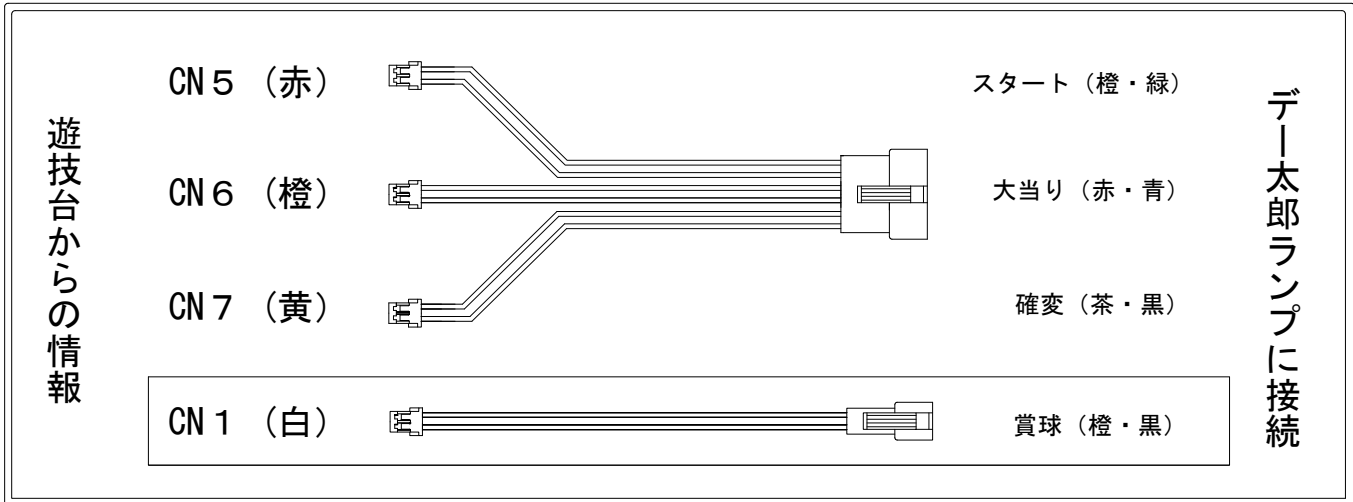

デー太郎（パチンコ） 取付配線資料 2010年2月3日 14

メーカー名	竹屋		
機種名	CR モンスターキャッスル	TK60Z2	MH60Z
ワンタッチ台接続ハーネス	O	DSH-H007	
賞球入力変換ハーネス	K	DYR-H257	

ハーネス結線図

外部端子板

出力情報

端子	色	機能	出力	変動短縮	大当り			接続情報
					15R	2R	小当	
CN1	白	賞球	賞球出力					→賞球入力に接続
CN2	白	扉開放	扉開放時に出力					
CN3	白	枠開放	枠開放時に出力					
CN4	茶	不正	不正出力					
CN5	赤	図柄確定回数1	特別図柄の停止時に出力					→スタート入力に接続
CN6	橙	大当り1	大当り中に出力		○	○		→大当り入力に接続
CN7	黄	大当り2	大当り中及び変動時間短縮中に出力	○	○	○		→確変入力に接続
CN8	緑	始動口1	電チュー入賞毎に出力					
CN9	青	始動口2	ヘソ入賞毎に出力					
CN10	紫	ゲート	ゲート通過毎に出力					
CN11	灰	図柄確定回数2	特別図柄1(電チュー)停止毎に出力					
CN12	黒	図柄確定回数3	特別図柄2(ヘソ)停止毎に出力					
CN13	若草	大当り3	大当り中に出力		○	○		
CN14	桃	大当り4	大当り中及び変動時間短縮中に出力	○	○	○		

※ 2R大当りはTK60Z2のみ出力します。