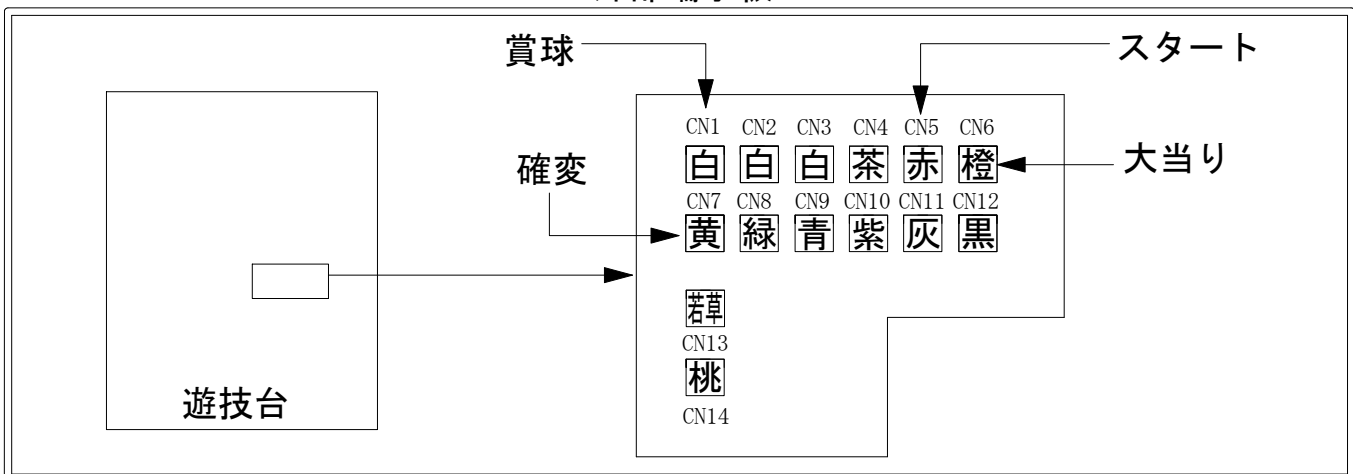

デー太郎（パチンコ） 取付配線資料 2010年2月3日 14

メーカー名	竹屋		
機種名	CR モンスターキャッスル	TK60Z2	MH60Z
ワンタッチ台接続ハーネス	O	DSH-H007	
賞球入力変換ハーネス	K	DYR-H257	

ハーネス結線図

外部端子板

出力情報

端子	色	機能	出力	変動短縮	大当り			接続情報
					15R	2R	小当	
CN1	白	賞球	賞球出力					→賞球入力に接続
CN2	白	扉開放	扉開放時に出力					
CN3	白	枠開放	枠開放時に出力					
CN4	茶	不正	不正出力					
CN5	赤	図柄確定回数1	特別図柄の停止時に出力					→スタート入力に接続
CN6	橙	大当り1	大当り中に出力		○	○		→大当り入力に接続
CN7	黄	大当り2	大当り中及び変動時間短縮中に出力	○	○	○		→確変入力に接続
CN8	緑	始動口1	電チュー入賞毎に出力					
CN9	青	始動口2	ヘソ入賞毎に出力					
CN10	紫	ゲート	ゲート通過毎に出力					
CN11	灰	図柄確定回数2	特別図柄1(電チュー)停止毎に出力					
CN12	黒	図柄確定回数3	特別図柄2(ヘソ)停止毎に出力					
CN13	若草	大当り3	大当り中に出力		○	○		
CN14	桃	大当り4	大当り中及び変動時間短縮中に出力	○	○	○		

※ 2R大当りはTK60Z2のみ出力します。