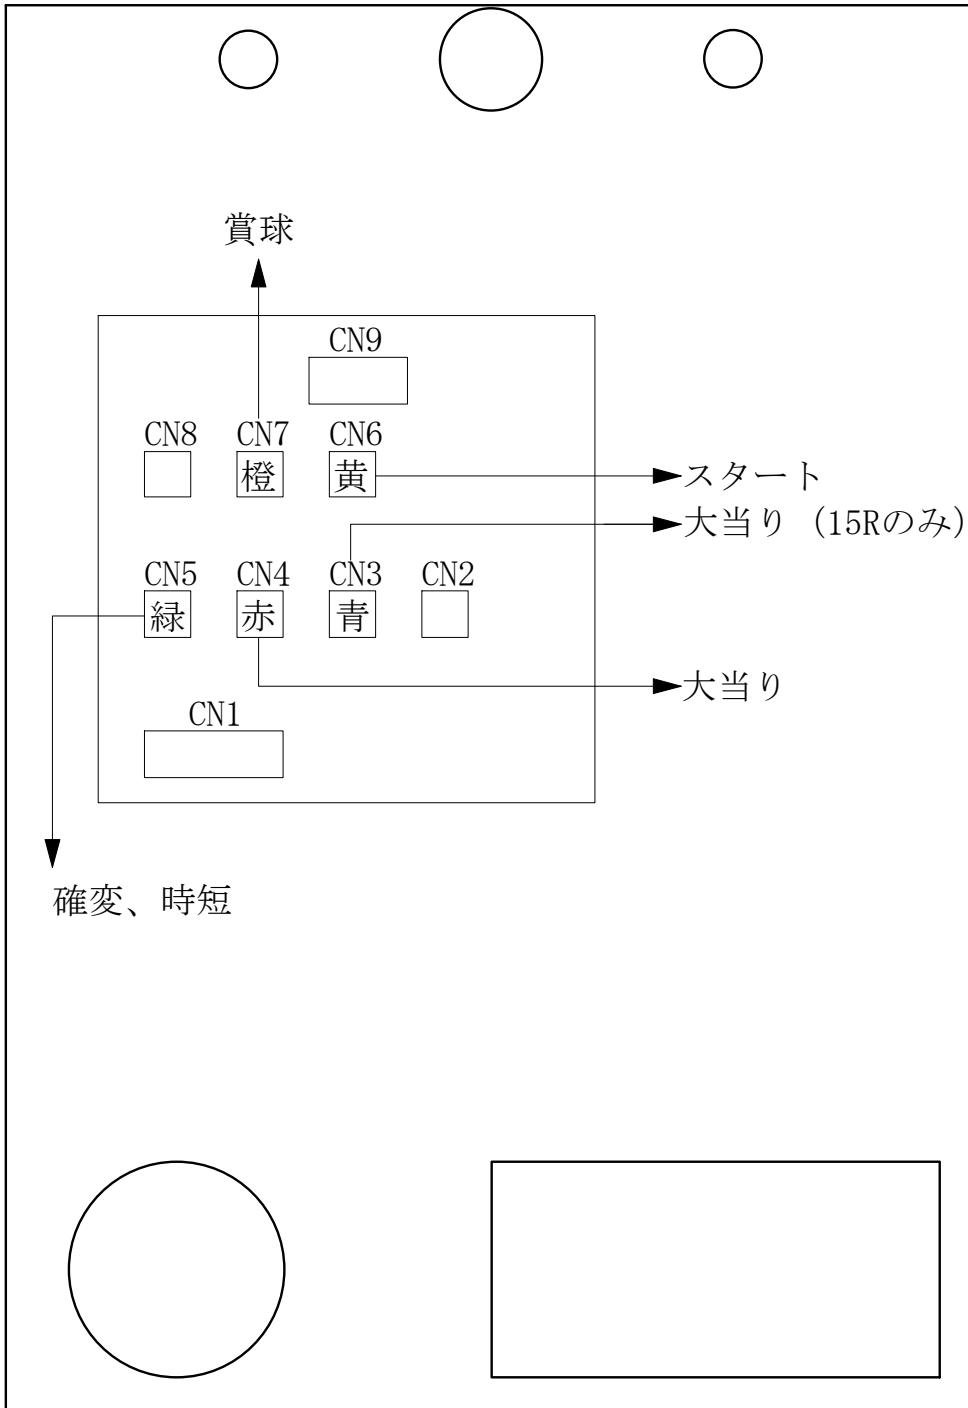

デー太郎 (パチンコ) 取付配線資料

2006年10月19日

メーカー名	竹 屋		
機種名	C R. 三国霸王伝		
台からの 情報出力	スタート		接点出力
	大当り		接点出力
	確率変動		
	大当り兼高確率		接点出力

特記事項

配線

黄と黒を
スタート (橙, 緑)

赤と黒を
大当り (赤, 青)

緑と黒を
確率変動 (茶, 黒)

デー太郎 1 を配線
する場合
内を配線

メモ

入力	賞球
0	K