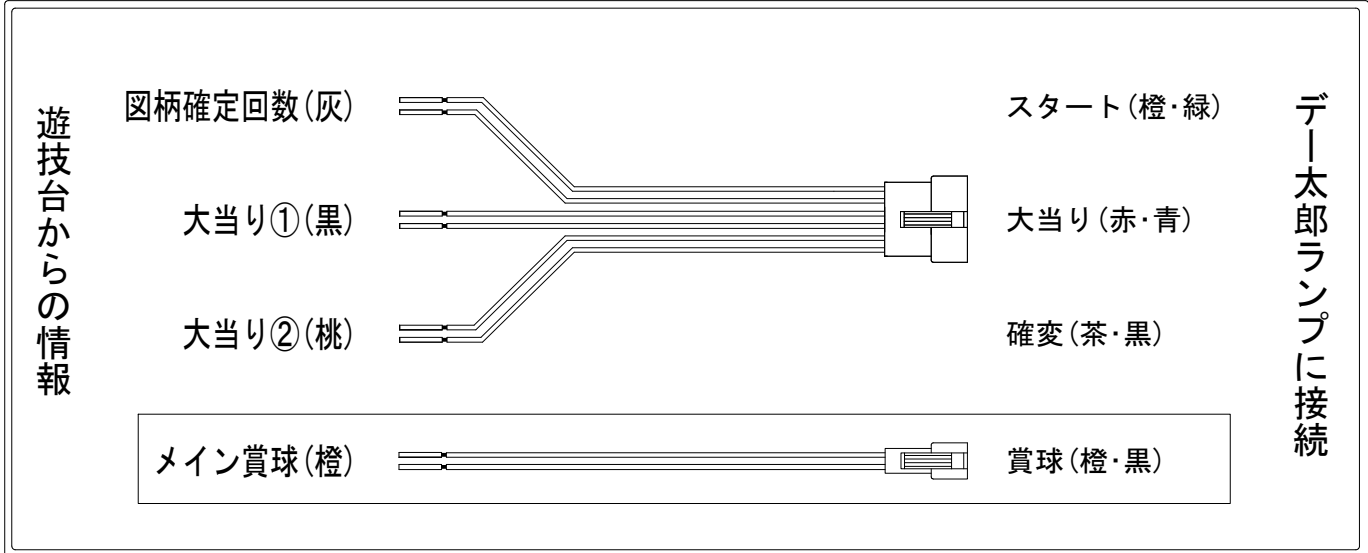

デー太郎（パチンコ） 取付配線資料 2018年08月16日 75

メーカー名	高尾	
機種名	P学園黙示録ハイスクール・オブ・ザ・デッド 毒島Ver.	T3A
ワンタッチ台接続ハーネス	A	DSH-H001
賞球入力変換ハーネス	B	DYR-H182

ハーネス結線図

外部端子板

出力情報

端子	色	情報名	出力内容	電サポ	大当り	※1	※2	
CN1	白	賞球	賞球払出10個毎に出力					
CN2	緑	扉・枠開放	内枠またはガラス枠が開放中に出力					
CN3	灰	図柄確定回数	特別図柄1または特別図柄2変動1回につき出力					→スタートに接続
CN4	黄	始動口	ヘソまたは電チュー入賞1個につき出力					
CN5	黒	大当り①	大当り中に出力		○			→大当りに接続
CN6	桃	大当り②	大当り中に出力 ※電サポ中の間出力	○	○			→確変に接続
CN7	青	大当り③	大当り中、非時短時の小当り中に出力		○	○		
CN8	赤	アウト	アウト10個毎に出力					
CN9	橙	メイン賞球	入賞時に賞球予定数を計算し、賞球予定数10個毎に出力					→賞球線に接続
CN10	水	セキュリティ	異常発生時に出力					
CN1	茶	始動口1	ヘソ入賞1個につき出力					
CN2	紫	始動口2	電チュー入賞1個につき出力					

※1：非時短時の小当り ※2：小当り