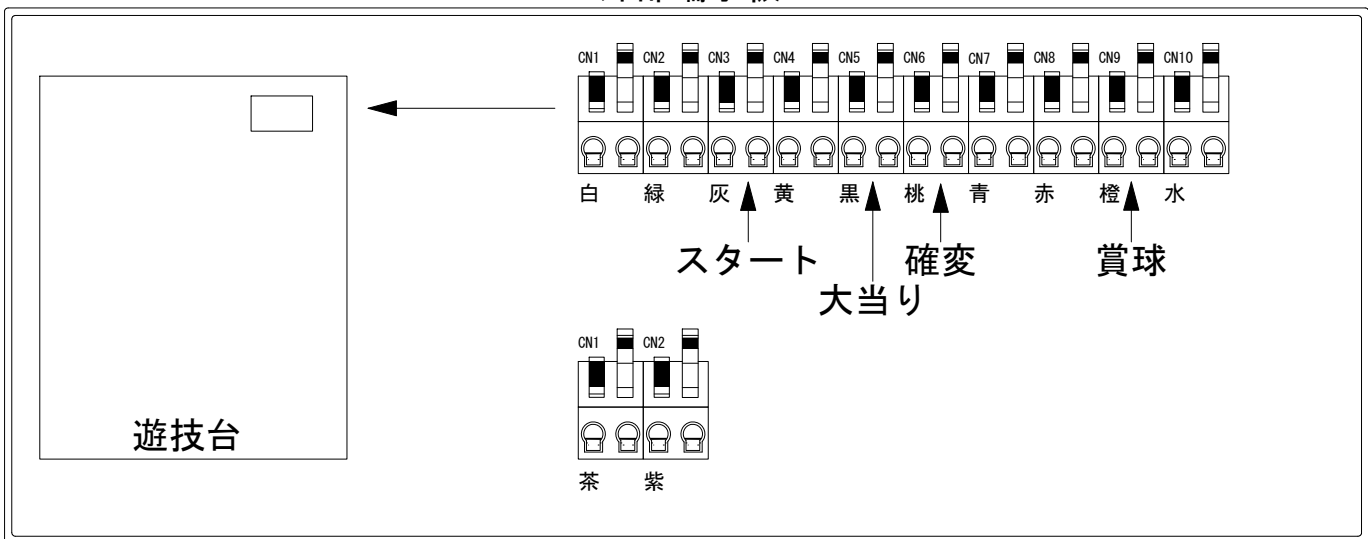

デー太郎（パチンコ） 取付配線資料 2018年08月16日 75

メーカー名	高尾	
機種名	P学園黙示録ハイスクール・オブ・ザ・デッド 毒島Ver.	T3A
ワンタッチ台接続ハーネス	A	DSH-H001
賞球入力変換ハーネス	B	DYR-H182

ハーネス結線図

外部端子板

出力情報

端子	色	情報名	出力内容	電サポ	大当り	※1	※2	
CN1	白	賞球	賞球払出10個毎に出力					
CN2	緑	扉・枠開放	内枠またはガラス枠が開放中に出力					
CN3	灰	図柄確定回数	特別図柄1または特別図柄2変動1回につき出力					→スタートに接続
CN4	黄	始動口	ヘソまたは電チュー入賞1個につき出力					
CN5	黒	大当り①	大当り中に出力		○			→大当りに接続
CN6	桃	大当り②	大当り中に出力 ※電サポ中の間出力	○	○			→確変に接続
CN7	青	大当り③	大当り中、非時短時の小当り中に出力		○	○		
CN8	赤	アウト	アウト10個毎に出力					
CN9	橙	メイン賞球	入賞時に賞球予定数を計算し、賞球予定数10個毎に出力					→賞球線に接続
CN10	水	セキュリティ	異常発生時に出力					
CN1	茶	始動口1	ヘソ入賞1個につき出力					
CN2	紫	始動口2	電チュー入賞1個につき出力					

※1：非時短時の小当り ※2：小当り