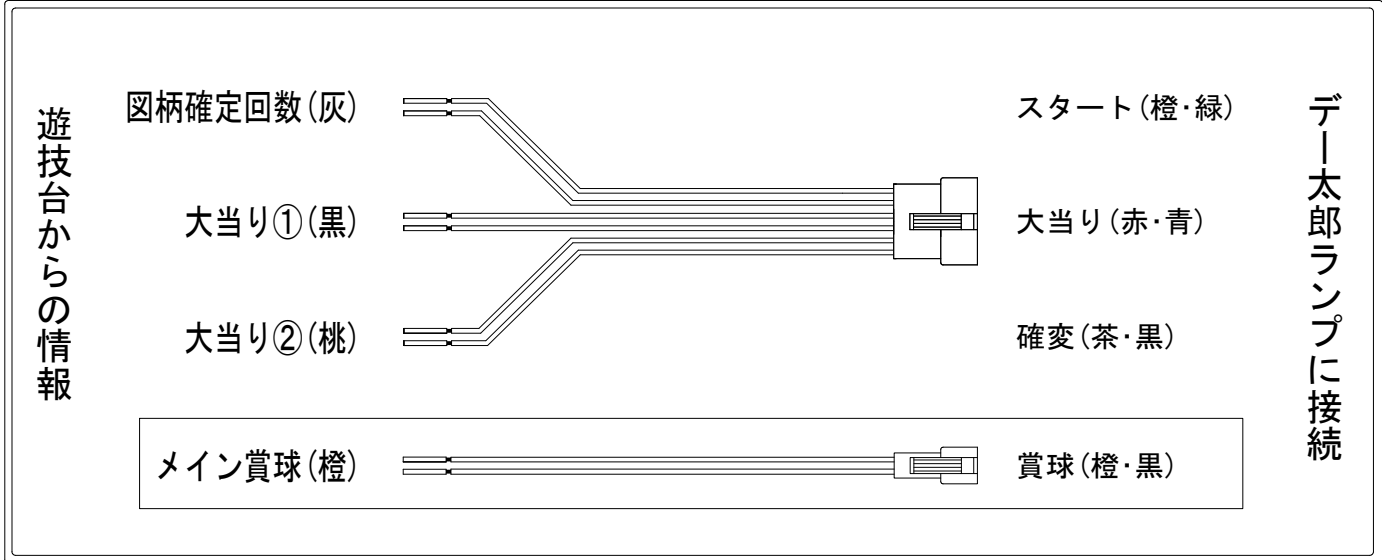

メーカー名	高尾	
機種名	CR学園黙示録ハイスクールオブザデッド	TLC TXE
ワンタッチ台接続ハーネス	A	DSH-H001
賞球入力変換ハーネス	B	DYR-H182

ハーネス結線図

外部端子板

出力情報

端子	色	情報名	出力内容	電サポ	大当り	※1	※2	
CN1	白	賞球	賞球払出10個毎に出力					
CN2	緑	扉・枠開放	内枠またはガラス枠が開放中に出力					
CN3	灰	図柄確定回数	特別図柄1または特別図柄2変動1回につき出力					→スタートに接続
CN4	黄	始動口	ヘソまたは電チュー入賞1個につき出力					
CN5	黒	大当り①	大当り中に出力		○			→大当りに接続
CN6	桃	大当り②	大当り中に出力 ※電サポ中の間出力	○	○			→確変に接続
CN7	青	大当り③	大当り中、非時短時の小当り中に出力		○	○		
CN8	赤	大当り④	大当り中、小当り中に出力		○		○	
CN9	橙	メイン賞球	入賞時に賞球予定数を計算し、賞球予定数10個毎に出力					→賞球線に接続
CN10	水	セキュリティ	異常発生時に出力					
CN1	茶	始動口1	ヘソ入賞1個につき出力					
CN2	紫	始動口2	電チュー入賞1個につき出力					

※1：非時短時の小当り ※2：小当り