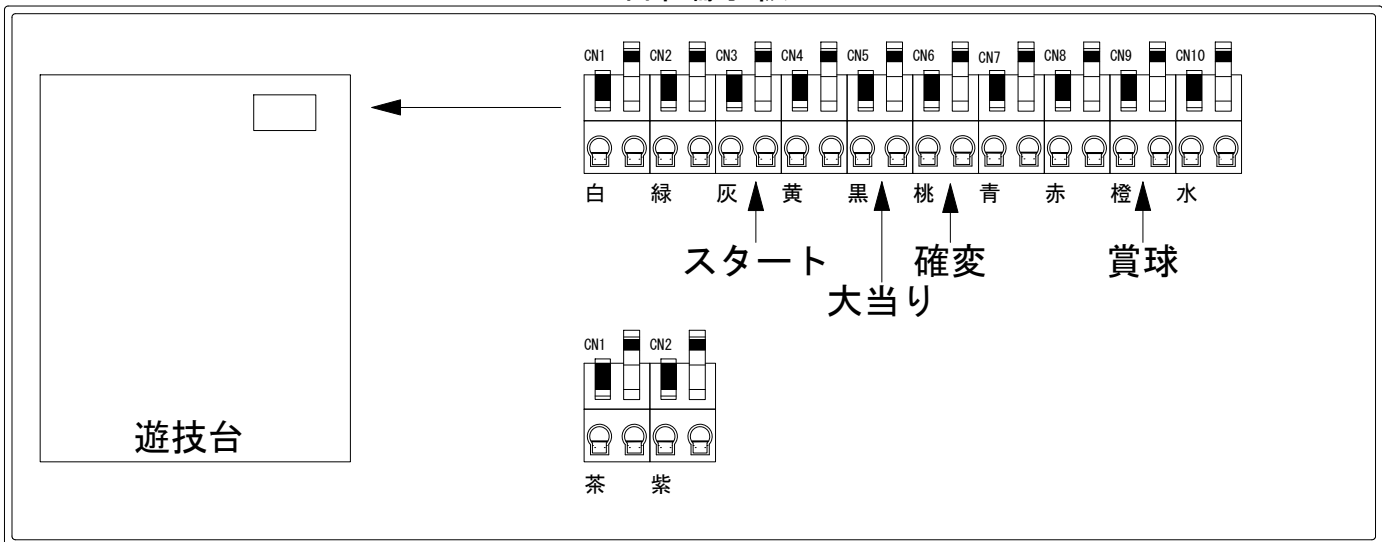

メーカー名	高尾	
機種名	CR学園黙示録ハイスクールオブザデッド	TLC TXE
ワンタッチ台接続ハーネス	A	DSH-H001
賞球入力変換ハーネス	B	DYR-H182

ハーネス結線図

外部端子板

出力情報

端子	色	情報名	出力内容	電サポ	大当り	※1	※2	
CN1	白	賞球	賞球払出10個毎に出力					
CN2	緑	扉・枠開放	内枠またはガラス枠が開放中に出力					
CN3	灰	図柄確定回数	特別図柄1または特別図柄2変動1回につき出力					→スタートに接続
CN4	黄	始動口	ヘソまたは電チュー入賞1個につき出力					
CN5	黒	大当り①	大当り中に出力		○			→大当りに接続
CN6	桃	大当り②	大当り中に出力 ※電サポ中の間出力	○	○			→確変に接続
CN7	青	大当り③	大当り中、非時短時の小当り中に出力		○	○		
CN8	赤	大当り④	大当り中、小当り中に出力		○		○	
CN9	橙	メイン賞球	入賞時に賞球予定数を計算し、賞球予定数10個毎に出力					→賞球線に接続
CN10	水	セキュリティ	異常発生時に出力					
CN1	茶	始動口1	ヘソ入賞1個につき出力					
CN2	紫	始動口2	電チュー入賞1個につき出力					

※1：非時短時の小当り ※2：小当り