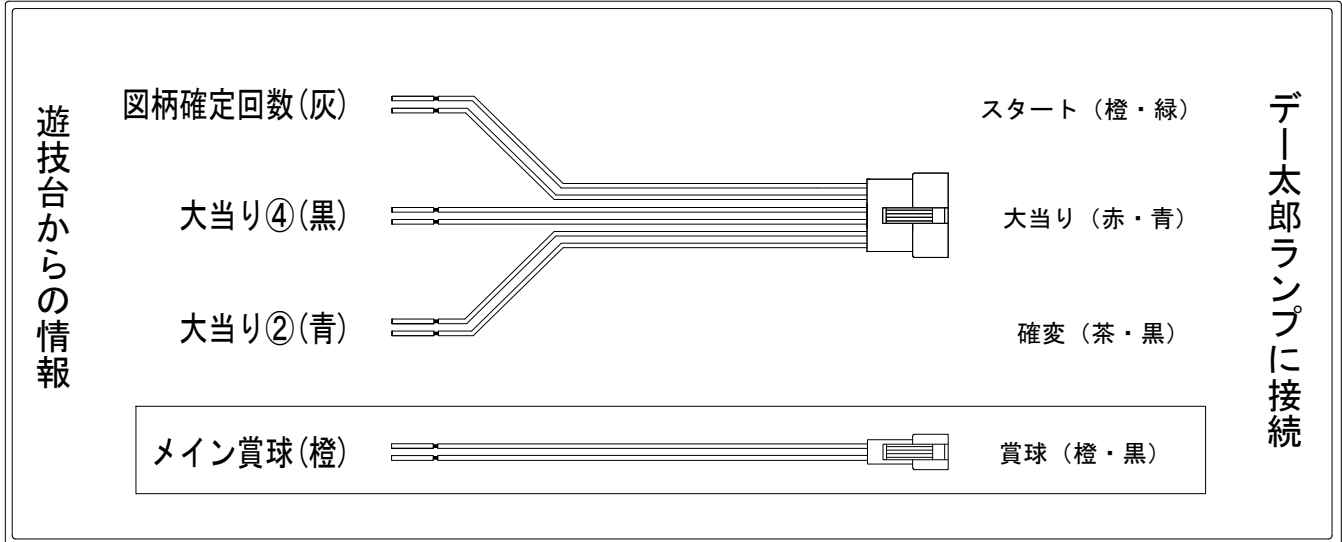

デー太郎（パチンコ） 取付配線資料 2015年05月19日 61

メーカー名	高尾	
機種名	CRワシズ 閻魔の闘牌	BXA BAA
ワンタッチ台接続ハーネス	A	DSH-H001
賞球入力変換ハーネス	B	DYR-H182

ハーネス結線図

外部端子板

出力情報

端子	色	情報名	出力内容	電サポ	大当り	小当り	潜伏除	接続
CN1	白	賞球	賞球払出10個毎に出力					
CN2	緑	扉・枠開放	内枠またはガラス枠が開放中に出力					
CN3	灰	図柄確定回数	特別図柄1、または特別図柄2の変動1回につき出力					→スタートに接続
CN4	黄	始動口	ヘソ、または電チューの入賞1個につき出力					
CN5	黒	大当り④	大当り中に出力		○			→大当りに接続
CN6	桃	大当り①	潜伏を除く大当り中に出力				○	
CN7	青	大当り②	潜伏を除く大当り中に出力 ※電サポ中の間出力	○			○	→確変に接続
CN8	赤	大当り③	大当り、小当り中に出力		○	○		
CN9	橙	メイン賞球	入賞時に賞球予定数を計算し、賞球予定数10個毎に出力					→賞球線に接続
CN10	水	セキュリティ	異常発生時に出力					