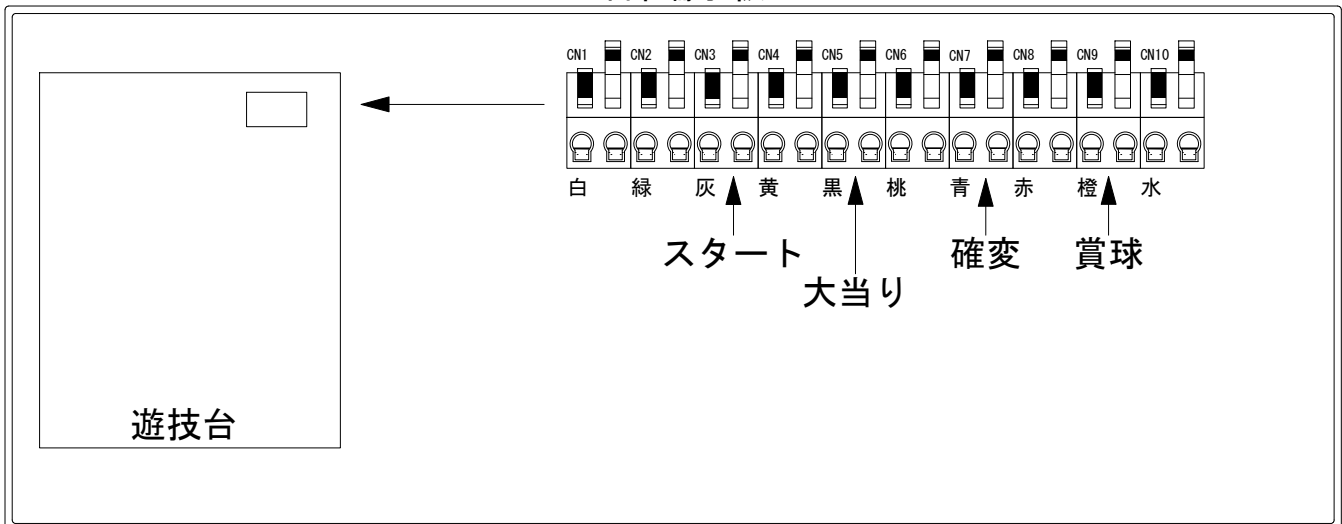

デー太郎（パチンコ） 取付配線資料 2015年05月19日 61

メーカー名	高尾	
機種名	CRワシズ 閻魔の闘牌	BXA BAA
ワンタッチ台接続ハーネス	A	DSH-H001
賞球入力変換ハーネス	B	DYR-H182

ハーネス結線図

外部端子板

出力情報

端子	色	情報名	出力内容	電サポ	大当り	小当り	潜伏除	接続
CN1	白	賞球	賞球払出10個毎に出力					
CN2	緑	扉・枠開放	内枠またはガラス枠が開放中に出力					
CN3	灰	図柄確定回数	特別図柄1、または特別図柄2の変動1回につき出力					→スタートに接続
CN4	黄	始動口	ヘソ、または電チューの入賞1個につき出力					
CN5	黒	大当り④	大当り中に出力		○			→大当りに接続
CN6	桃	大当り①	潜伏を除く大当り中に出力				○	
CN7	青	大当り②	潜伏を除く大当り中に出力 ※電サポ中の間出力	○			○	→確変に接続
CN8	赤	大当り③	大当り、小当り中に出力		○	○		
CN9	橙	メイン賞球	入賞時に賞球予定数を計算し、賞球予定数10個毎に出力					→賞球線に接続
CN10	水	セキュリティ	異常発生時に出力					