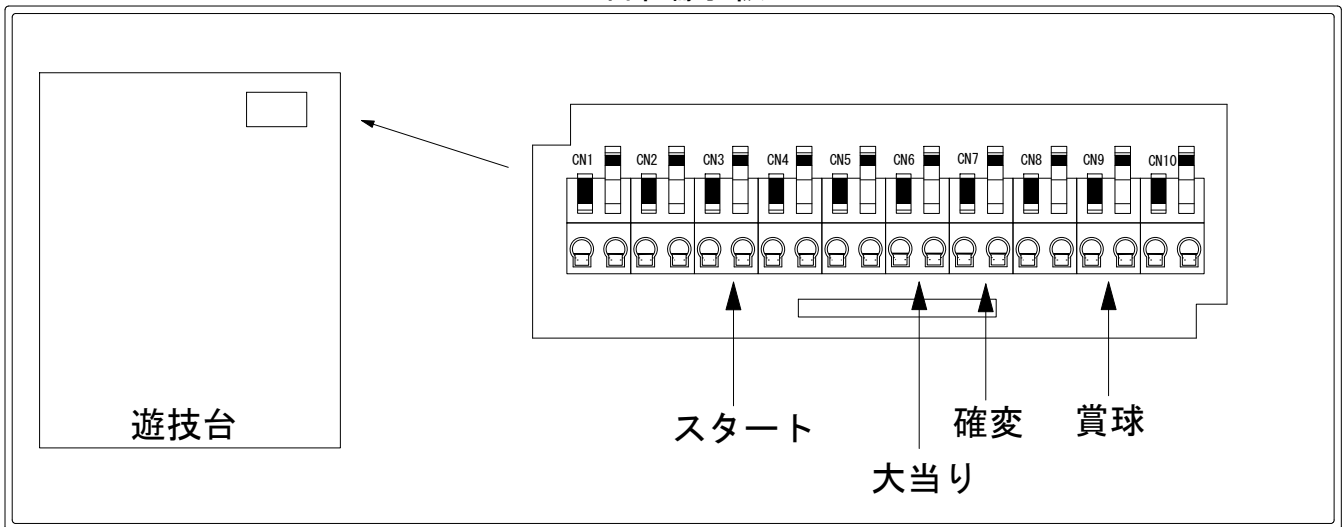

デー太郎（パチンコ） 取付配線資料 2015年02月04日 57-1

メーカー名	高尾		
機種名	CR BRAVE 10	BXA	SLA SAB SAA
ワンタッチ台接続ハーネス	A	DSH-H001	
賞球入力変換ハーネス	B	DYR-H182	

ハーネス結線図

外部端子板

出力情報

端子	色	情報名	出力内容	電サポ	大当り	※1	※2	
CN1	白	賞球	賞球払出10個毎に出力					
CN2	緑	扉・枠開放	内枠またはガラス枠が開放中に出力					
CN3	灰	図柄確定回数	特別図柄1、または特別図柄2の変動1回につき出力					→スタートに接続
CN4	黄	始動01	ヘソ入賞1個につき出力					
CN5	黒	始動02	電チュー入賞1個につき出力					
CN6	桃	大当り①	大当り中に出力 (突確を含む)		○			→大当りに接続
CN7	青	大当り②	大当り中に出力 (突確を含む) ※電サポ中の間出力	○	○			→確変に接続
CN8	赤	大当り③	電サポ無中の出玉なし大当りと小当りを出力			○	○	
CN9	橙	メイン賞球	入賞時に賞球予定数を計算し、賞球予定数10個毎に出力					→賞球線に接続
CN10	水	セキュリティ	異常発生時に出力					

※1出玉なし大当り ※2出玉なし小当り