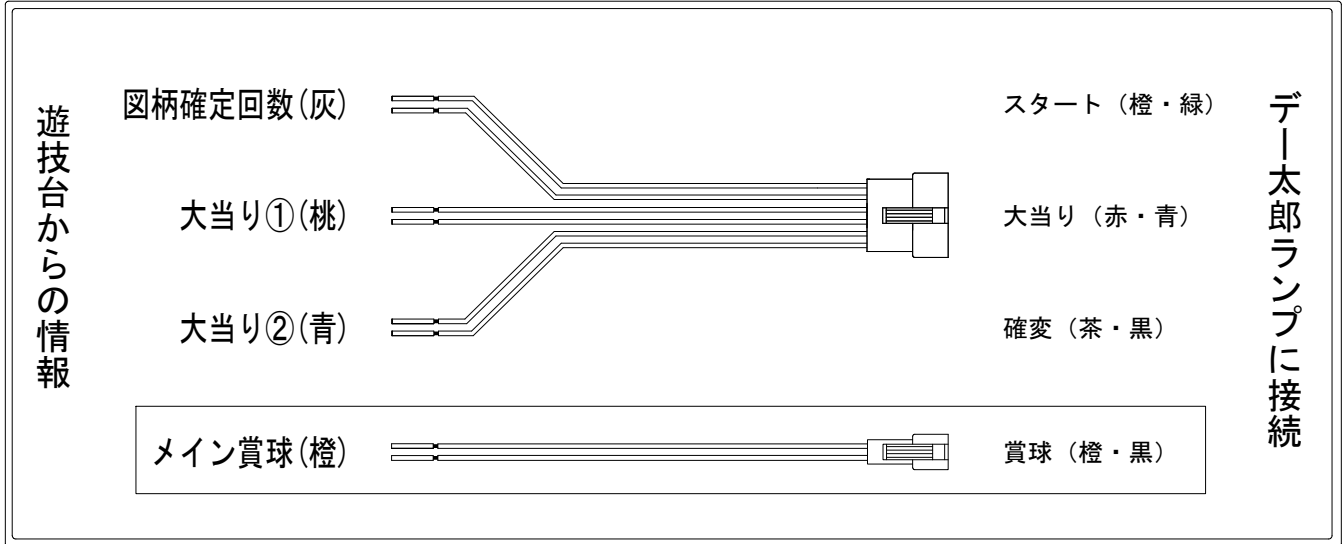

デー太郎（パチンコ） 取付配線資料 2015年02月04日 57-1

メーカー名	高尾		
機種名	CR BRAVE 10	BXA	SLA SAB SAA
ワンタッチ台接続ハーネス	A	DSH-H001	
賞球入力変換ハーネス	B	DYR-H182	

ハーネス結線図

外部端子板

出力情報

端子	色	情報名	出力内容	電サポ	大当り	※1	※2	
CN1	白	賞球	賞球払出10個毎に出力					
CN2	緑	扉・枠開放	内枠またはガラス枠が開放中に出力					
CN3	灰	図柄確定回数	特別図柄1、または特別図柄2の変動1回につき出力					→スタートに接続
CN4	黄	始動01	ヘソ入賞1個につき出力					
CN5	黒	始動02	電チュー入賞1個につき出力					
CN6	桃	大当り①	大当り中に出力 (突確を含む)		○			→大当りに接続
CN7	青	大当り②	大当り中に出力 (突確を含む) ※電サポ中の間出力	○	○			→確変に接続
CN8	赤	大当り③	電サポ無中の出玉なし大当りと小当りを出力			○	○	
CN9	橙	メイン賞球	入賞時に賞球予定数を計算し、賞球予定数10個毎に出力					→賞球線に接続
CN10	水	セキュリティ	異常発生時に出力					

※1出玉なし大当り ※2出玉なし小当り