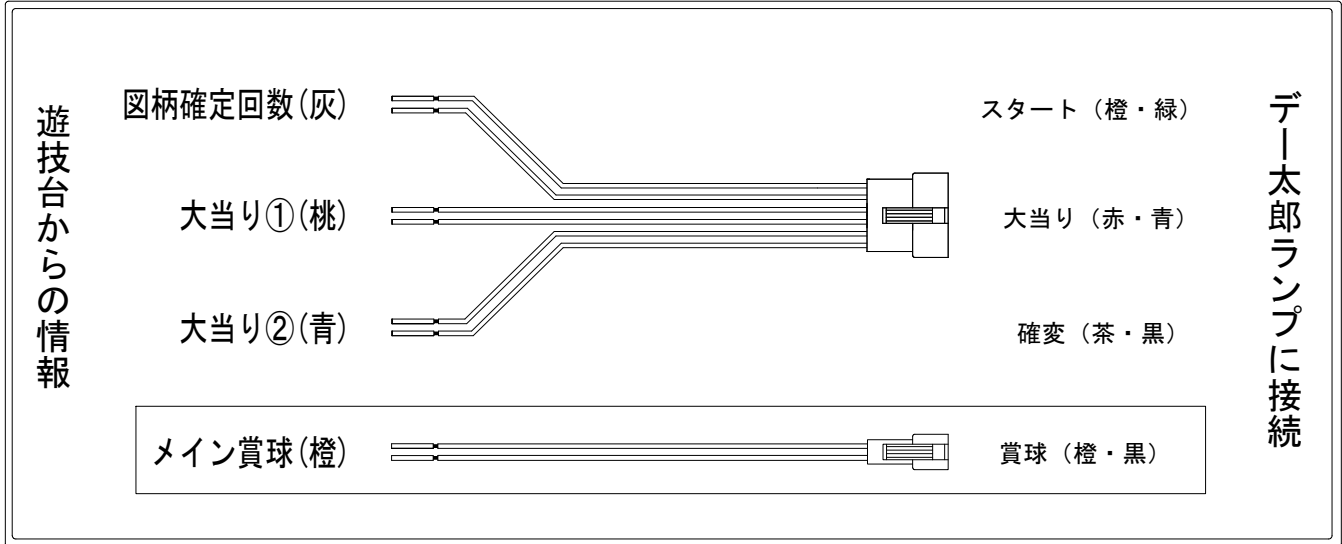

# デー太郎（パチンコ） 取付配線資料 2014年11月14日 56-1

メーカー名	高尾			
機種名	CR 稲川淳二 怪談ナイト	BXA	SLB	SAA SAB SLA
ワンタッチ台接続ハーネス	<b>A</b>	DSH-H001		
賞球入力変換ハーネス	<b>B</b>	DYR-H182		

## ハーネス結線図

## 外部端子板

## 出力情報

端子	色	情報名	出力内容	電サポ	大当り	小当り	
CN1	白	賞球	賞球払出10個毎に出力				
CN2	緑	扉・枠開放	内枠またはガラス枠が開放中に出力				
CN3	灰	図柄確定回数	特別図柄1、または特別図柄2の変動1回につき出力				→スタートに接続
CN4	黄	始動01	ヘソ入賞1個につき出力				
CN5	黒	始動02	電チュー入賞1個につき出力				
CN6	桃	大当り①	大当り中に出力		○		→大当りに接続
CN7	青	大当り②	大当り中に出力 ※電サポ中のみ出力	○	○		→確変に接続
CN8	赤	大当り③	大当り中・電サポ中の小当りを出力		○	○	
CN9	橙	メイン賞球	入賞時に賞球予定数を計算し、賞球予定数10個毎に出力				→賞球線に接続
CN10	水	セキュリティ	異常発生時に出力				