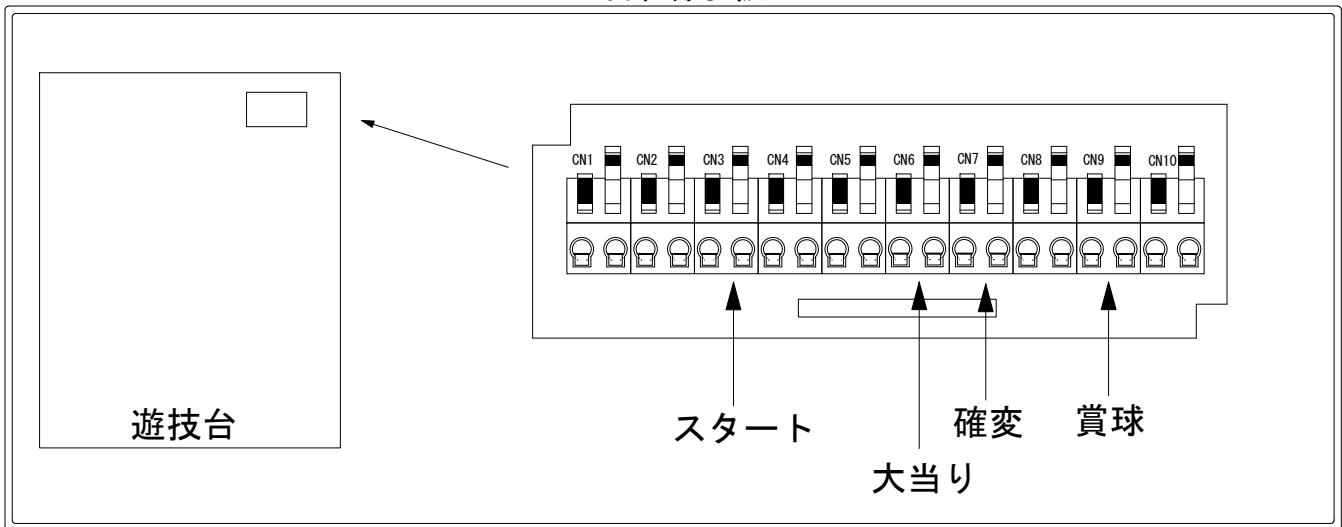

# デー太郎（パチンコ） 取付配線資料 2014年11月14日 56-1

メーカー名	高尾			
機種名	CR 稲川淳二 怪談ナイト	BXA	SLB	SAA SAB SLA
ワンタッチ台接続ハーネス	<b>A</b>	DSH-H001		
賞球入力変換ハーネス	<b>B</b>	DYR-H182		

## ハーネス結線図

## 外部端子板

## 出力情報

端子	色	情報名	出力内容	電サポ	大当り	小当り	
CN1	白	賞球	賞球払出10個毎に出力				
CN2	緑	扉・枠開放	内枠またはガラス枠が開放中に出力				
CN3	灰	図柄確定回数	特別図柄1、または特別図柄2の変動1回につき出力				→スタートに接続
CN4	黄	始動01	ヘソ入賞1個につき出力				
CN5	黒	始動02	電チュー入賞1個につき出力				
CN6	桃	大当り①	大当り中に出力		○		→大当りに接続
CN7	青	大当り②	大当り中に出力 ※電サポ中のみ出力	○	○		→確変に接続
CN8	赤	大当り③	大当り中・電サポ中の小当りを出力		○	○	
CN9	橙	メイン賞球	入賞時に賞球予定数を計算し、賞球予定数10個毎に出力				→賞球線に接続
CN10	水	セキュリティ	異常発生時に出力				