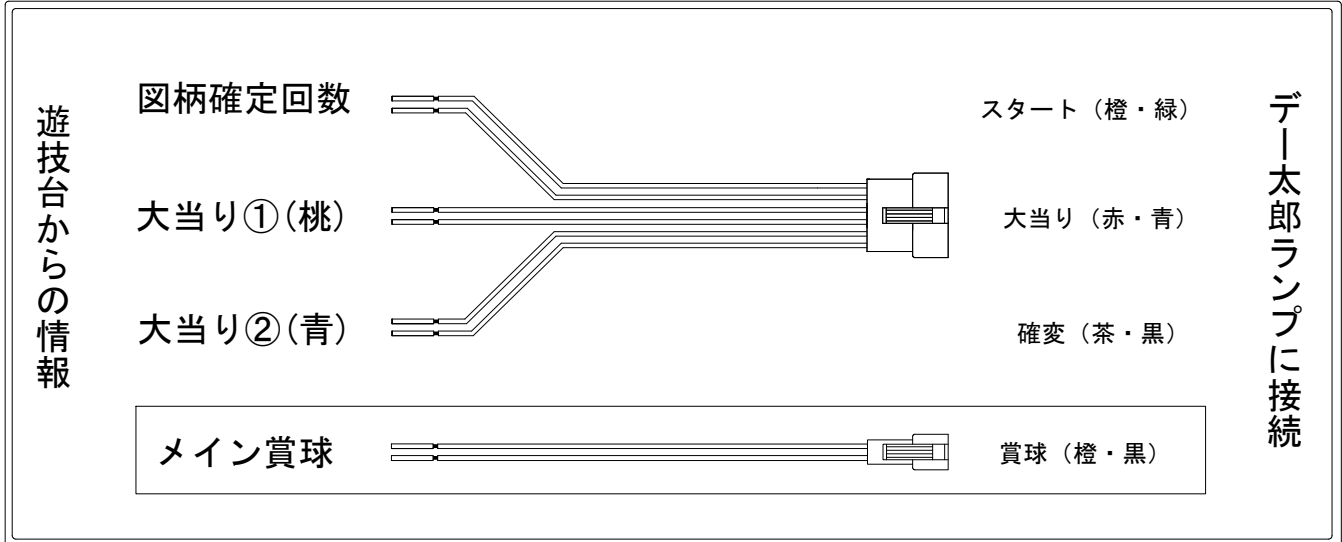

メーカー名	高尾		
機種名	CRクイーンズブレイド	アルドラ	レイナ ナナエル
ワンタッチ台接続ハーネス	A	DSH-H001	
賞球入力変換ハーネス	B	DYR-H182	

ハーネス結線図

外部端子板

出力情報

端子	情報名	出力内容	電サポ	大当り			
				出玉有	出玉無	小当	
CN1	賞球	賞球出力					
CN2	扉・枠開放	遊技機枠、ガラス枠開放中に出力					
CN3	図柄確定回数	スタート回数を出力					→スタートに接続
CN4	始動口1	始動口1入賞時に出力					
CN5	始動口2	始動口2入賞時に出力					
CN6	大当り①	出玉あり大当り時に出力		○			→大当りに接続
CN7	大当り②	大当り・電サポあり中（変動時間短縮中）の出力	○	○			→確変に接続
CN8	大当り③	出玉無し大当り・小当り中に出力			○	○	
CN9	メイン賞球	メイン賞球					→賞球線に接続
CN10	セキュリティ	電波センサー・磁気センサー・RWMクリア検出時に出力					