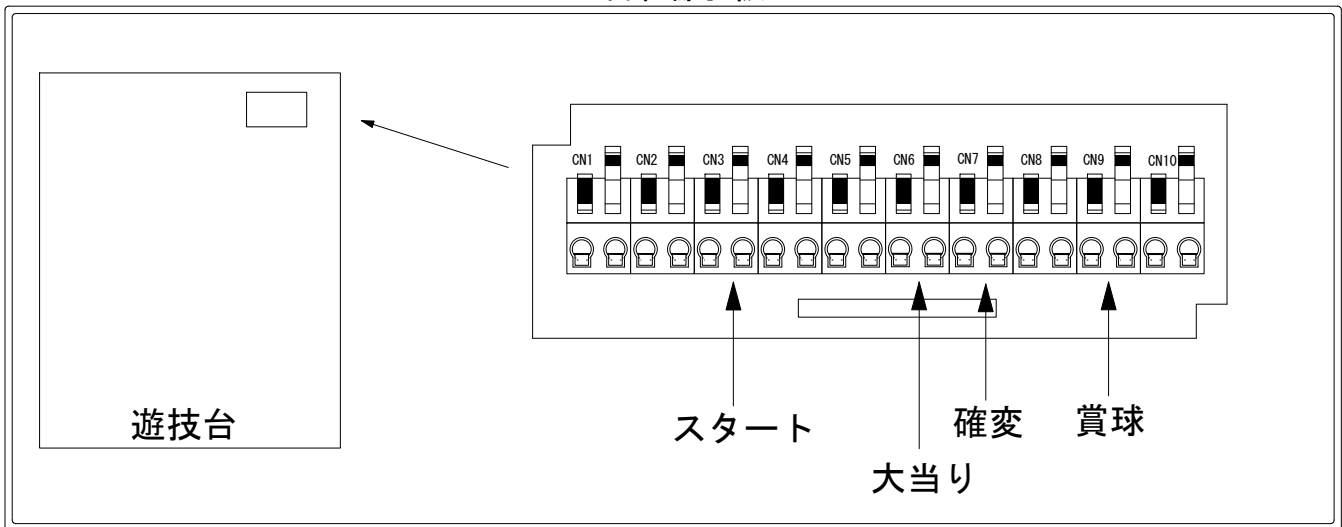

メーカー名	高尾		
機種名	CRクイーンズブレイド	アルドラ	レイナ ナナエル
ワンタッチ台接続ハーネス	A	DSH-H001	
賞球入力変換ハーネス	B	DYR-H182	

ハーネス結線図

外部端子板

出力情報

端子	情報名	出力内容	電サポ	大当り			
				出玉有	出玉無	小当	
CN1	賞球	賞球出力					
CN2	扉・枠開放	遊技機枠、ガラス枠開放中に出力					
CN3	図柄確定回数	スタート回数を出力					→スタートに接続
CN4	始動口1	始動口1入賞時に出力					
CN5	始動口2	始動口2入賞時に出力					
CN6	大当り①	出玉あり大当り時に出力		○			→大当りに接続
CN7	大当り②	大当り・電サポあり中（変動時間短縮中）の出力	○	○			→確変に接続
CN8	大当り③	出玉無し大当り・小当り中に出力			○	○	
CN9	メイン賞球	メイン賞球					→賞球線に接続
CN10	セキュリティ	電波センサー・磁気センサー・RWMクリア検出時に出力					