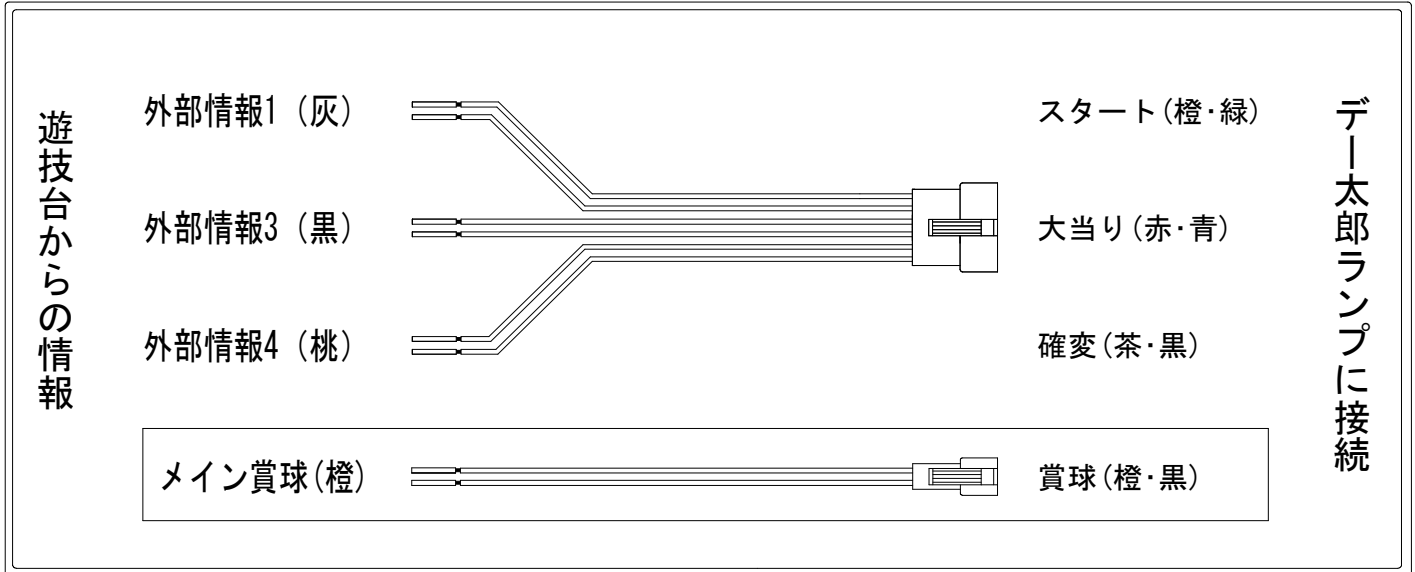

デー太郎（パチンコ） 取付配線資料

2024年05月28日 110

メーカー名	高尾	
機種名	Pクイーンズブレイド4 UNLIMITED	V1D
ワンタッチ台接続ハーネス	A	DSH-H001
賞球入力変換ハーネス	B	DYR-H182

ハーネス結線図

外部端子板

出力情報

端子	色	情報名	出力内容	大当り	時短	
CN1	白	賞球	賞球払出10個毎に出力			
CN2	緑	扉・枠開放	内枠またはガラス枠が開放中に出力			
CN3	灰	外部情報1	特別図柄1、または特別図柄2の変動1回につき出力			→スタートに接続
CN4	黄	外部情報2	ヘソまたは電チュー入賞1個につき出力			
CN5	黒	外部情報3	大当たり中、小当たり中に出力	○		→大当りに接続
CN6	桃	外部情報4	大当たり中、小当たり中及び時短中に出力	○	○	→確変に接続
CN7	青	外部情報5	小当たり中に出力			
CN8	赤	外部情報6	大当たり中に出力	○		
CN9	橙	メイン賞球	入賞時に賞球予定数を計算し、賞球予定数10個毎に出力			→賞球線に接続
CN10	水	セキュリティ	異常発生時に出力			
CN11	茶	外部情報7	電チュー入賞1個につき出力			
CN12	紫	外部情報8	アウト10個毎に出力			