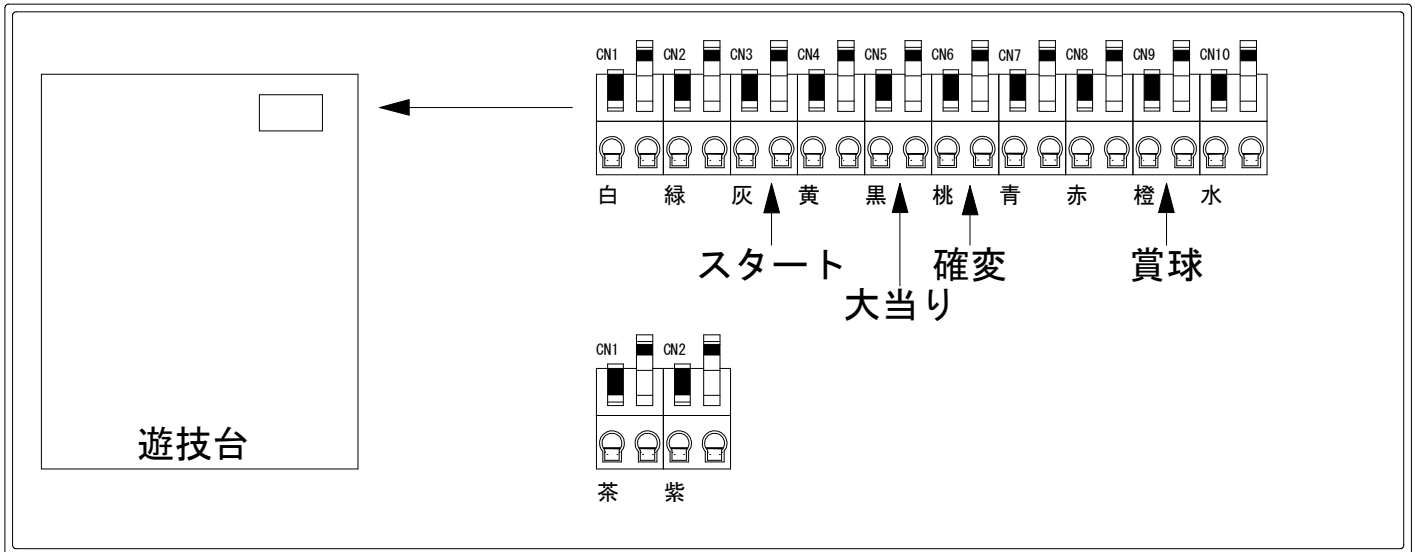

デー太郎（パチンコ） 取付配線資料

2024年05月28日 110

メーカー名	高尾	
機種名	Pクイーンズブレイド4 UNLIMITED	V1D
ワンタッチ台接続ハーネス	A	DSH-H001
賞球入力変換ハーネス	B	DYR-H182

ハーネス結線図

外部端子板

出力情報

端子	色	情報名	出力内容	大当り	時短	
CN1	白	賞球	賞球払出10個毎に出力			
CN2	緑	扉・枠開放	内枠またはガラス枠が開放中に出力			
CN3	灰	外部情報1	特別図柄1、または特別図柄2の変動1回につき出力			→スタートに接続
CN4	黄	外部情報2	ヘソまたは電チュー入賞1個につき出力			
CN5	黒	外部情報3	大当たり中、小当たり中に出力	○		→大当りに接続
CN6	桃	外部情報4	大当たり中、小当たり中及び時短中に出力	○	○	→確変に接続
CN7	青	外部情報5	小当たり中に出力			
CN8	赤	外部情報6	大当たり中に出力	○		
CN9	橙	メイン賞球	入賞時に賞球予定数を計算し、賞球予定数10個毎に出力			→賞球線に接続
CN10	水	セキュリティ	異常発生時に出力			
CN11	茶	外部情報7	電チュー入賞1個につき出力			
CN12	紫	外部情報8	アウト10個毎に出力			