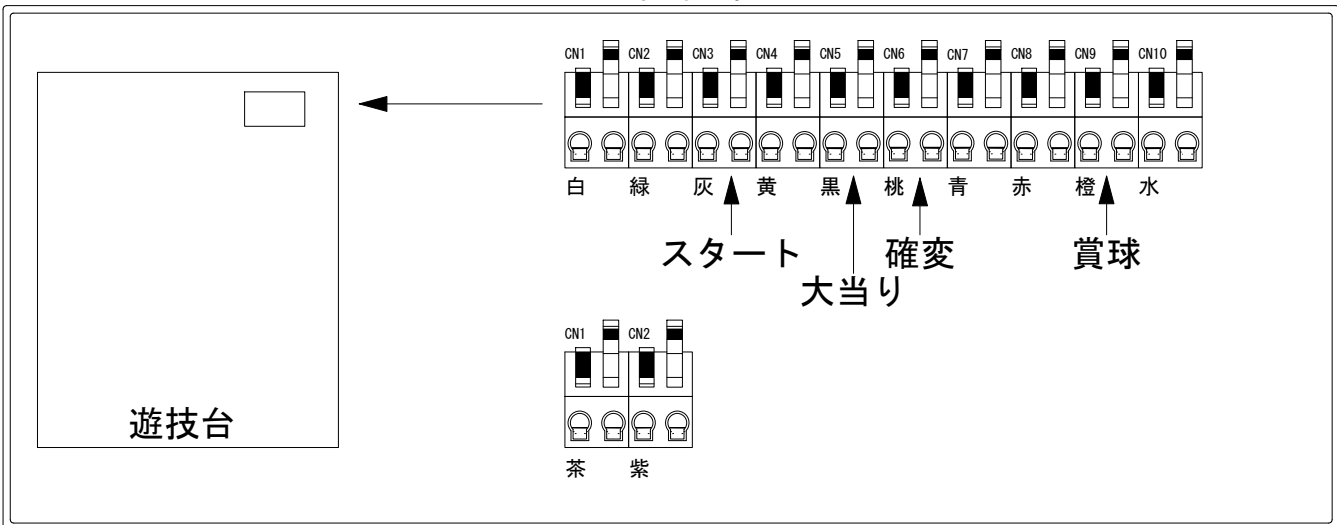

デー太郎（パチンコ） 取付配線資料 2020年05月04日 86-1

メーカー名	高尾		
機種名	P一騎当千SS斬		SSV1F SSV2A
入力変換ハーネスセット	A	DYR-H171	
賞球入力変換ハーネス	B	DYR-H182	

ハーネス結線図

外部端子板

出力情報

端子	色	情報名	出力内容	電サポ	大当り	小当り	
CN1	白	賞球	賞球払出10個毎に出力				
CN2	緑	扉・枠開放	内枠またはガラス枠が開放中に出力				
CN3	灰	外部情報1	特別図柄1または特別図柄2変動1回につき出力				→スタートに接続
CN4	黄	外部情報2	ヘソまたは電チュー入賞1個につき出力				
CN5	黒	外部情報3	特図2の小当り中、大当り中に出力		○	○	→大当りに接続
CN6	桃	外部情報4	特図2の小当り中、大当り中に出力。*電サポ中のおよび、電サポ終了時の特図2保留分の変動から停止時間終了まで又は、その変動の小当り終了まで出力	○	○	○	→確変に接続
CN7	青	外部情報5	小当り中に出力			○	
CN8	赤	外部情報6	大当り中に出力		○		
CN9	橙	メイン賞球	入賞時に賞球予定数を計算し、賞球予定数10個毎に出力				→賞球線に接続
CN10	水	セキュリティ	異常発生時に出力				
CN1	茶	外部情報7	電チュー入賞1個につき出力				
CN2	紫	外部情報8	アウト10個につき出力				