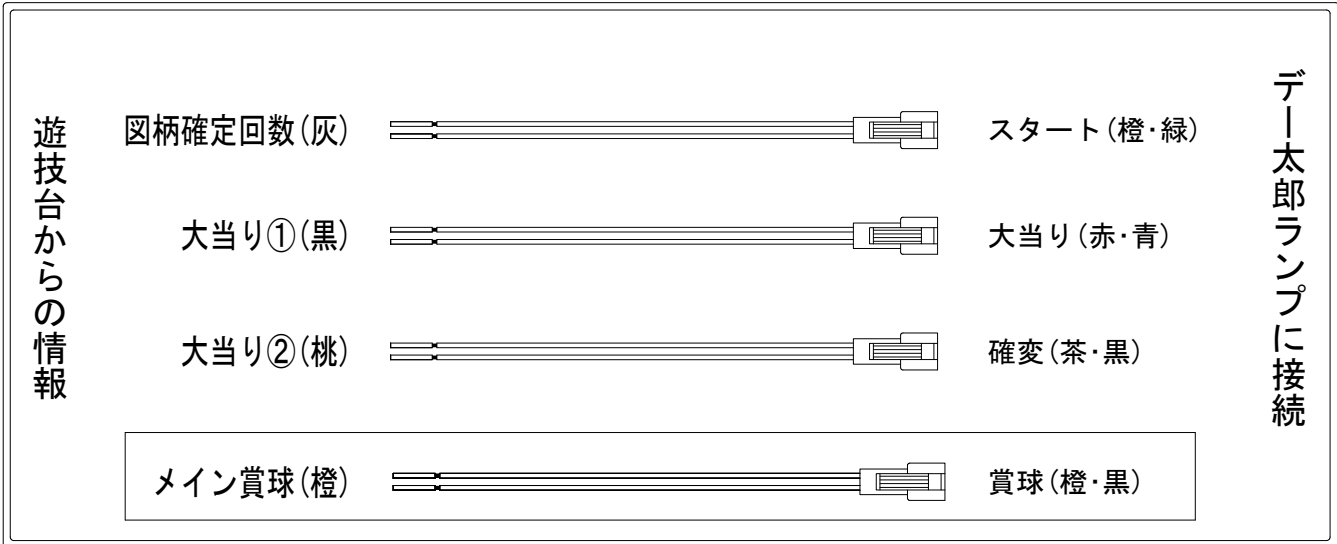

デー太郎（パチンコ） 取付配線資料 2020年05月04日 86-1

メーカー名	高尾		
機種名	P一騎当千SS斬		SSV1F SSV2A
入力変換ハーネスセット	A	DYR-H171	
賞球入力変換ハーネス	B	DYR-H182	

ハーネス結線図

外部端子板

出力情報

端子	色	情報名	出力内容	電サポ	大当り	小当り	
CN1	白	賞球	賞球払出10個毎に出力				
CN2	緑	扉・枠開放	内枠またはガラス枠が開放中に出力				
CN3	灰	外部情報1	特別図柄1または特別図柄2変動1回につき出力				→スタートに接続
CN4	黄	外部情報2	ヘソまたは電チュー入賞1個につき出力				
CN5	黒	外部情報3	特図2の小当り中、大当り中に出力		○	○	→大当りに接続
CN6	桃	外部情報4	特図2の小当り中、大当り中に出力。*電サポ中のおよび、電サポ終了時の特図2保留分の変動から停止時間終了まで又は、その変動の小当り終了まで出力	○	○	○	→確変に接続
CN7	青	外部情報5	小当り中に出力			○	
CN8	赤	外部情報6	大当り中に出力		○		
CN9	橙	メイン賞球	入賞時に賞球予定数を計算し、賞球予定数10個毎に出力				→賞球線に接続
CN10	水	セキュリティ	異常発生時に出力				
CN1	茶	外部情報7	電チュー入賞1個につき出力				
CN2	紫	外部情報8	アウト10個につき出力				