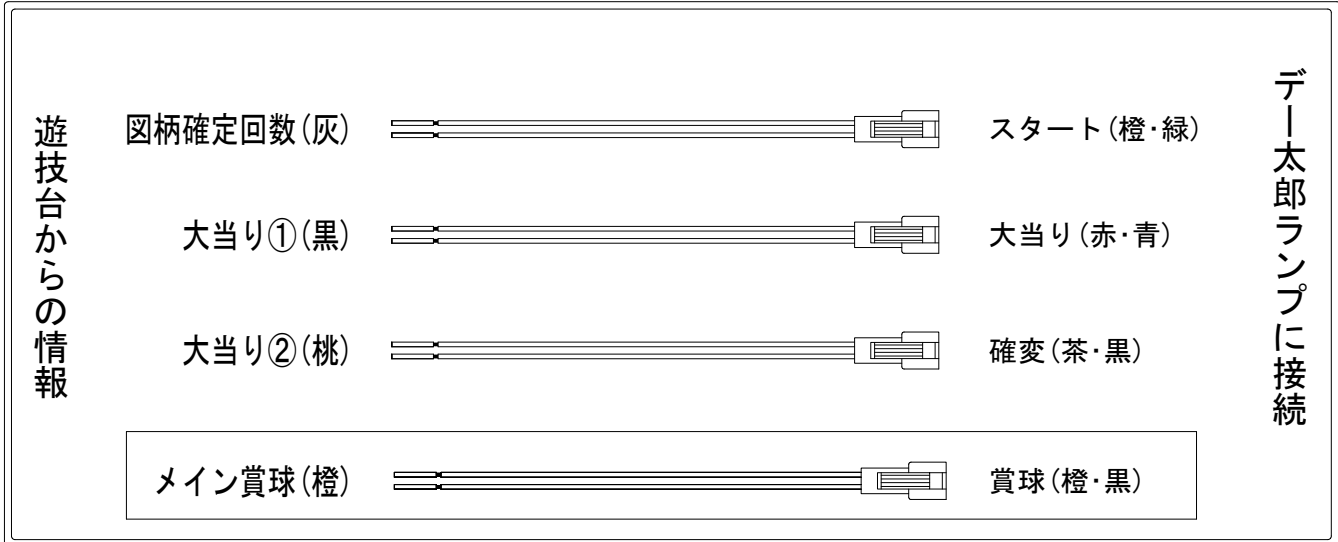

デー太郎（パチンコ） 取付配線資料 2019年06月11日 82

メーカー名	高尾	
機種名	P 白魔女学園オワリトハジマリ	V1A V2B
入力変換ハーネスセット	A	DYR-H171
賞球入力変換ハーネス	B	DYR-H182

ハーネス結線図

外部端子板

出力情報

端子	色	情報名	出力内容	電サポ	大当り		
CN1	白	賞球	賞球払出10個毎に出力				
CN2	緑	扉・枠開放	内枠またはガラス枠が開放中に出力				
CN3	灰	外部情報1	特別図柄1または普通図柄2変動1回につき出力				→スタートに接続
CN4	黄	外部情報2	ヘソまたは電チュー入賞1個につき出力				
CN5	黒	外部情報3	大当り中に出力		○		→大当りに接続
CN6	桃	外部情報4	大当り中に出力 ※電サポ中の間出力	○	○		→確変に接続
CN7	青	外部情報5	小当り中、大当り中に出力		○		
CN8	赤	外部情報6	普通図柄の変動1回につき出力		○		
CN9	橙	メイン賞球	入賞時に賞球予定数を計算し、賞球予定数10個毎に出力				→賞球線に接続
CN10	水	セキュリティ	異常発生時に出力				
CN1	茶	外部情報7	電チュー入賞1個につき出力				
CN2	紫	外部情報8	アウト10個につき出力				