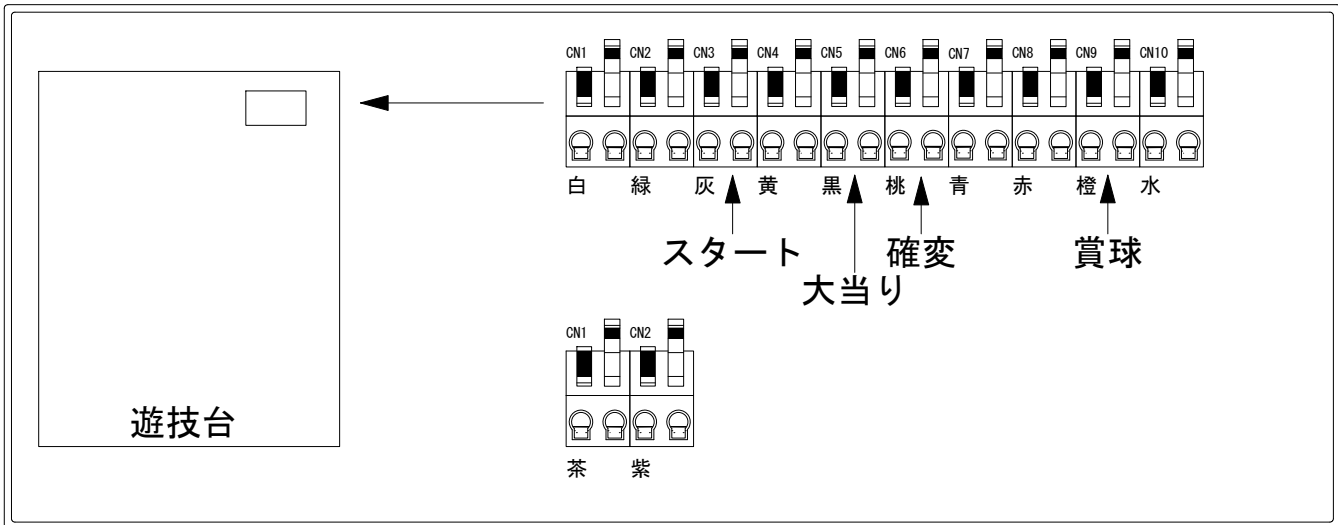

デー太郎（パチンコ） 取付配線資料 2019年06月11日 82

メーカー名	高尾	
機種名	P 白魔女学園オワリトハジマリ	V1A V2B
入力変換ハーネスセット	A	DYR-H171
賞球入力変換ハーネス	B	DYR-H182

ハーネス結線図

外部端子板

出力情報

端子	色	情報名	出力内容	電サポ	大当り		
CN1	白	賞球	賞球払出10個毎に出力				
CN2	緑	扉・枠開放	内枠またはガラス枠が開放中に出力				
CN3	灰	外部情報1	特別図柄1または普通図柄2変動1回につき出力				→スタートに接続
CN4	黄	外部情報2	ヘソまたは電チュー入賞1個につき出力				
CN5	黒	外部情報3	大当り中に出力		○		→大当りに接続
CN6	桃	外部情報4	大当り中に出力 ※電サポ中の間出力	○	○		→確変に接続
CN7	青	外部情報5	小当り中、大当り中に出力		○		
CN8	赤	外部情報6	普通図柄の変動1回につき出力		○		
CN9	橙	メイン賞球	入賞時に賞球予定数を計算し、賞球予定数10個毎に出力				→賞球線に接続
CN10	水	セキュリティ	異常発生時に出力				
CN1	茶	外部情報7	電チュー入賞1個につき出力				
CN2	紫	外部情報8	アウト10個につき出力				