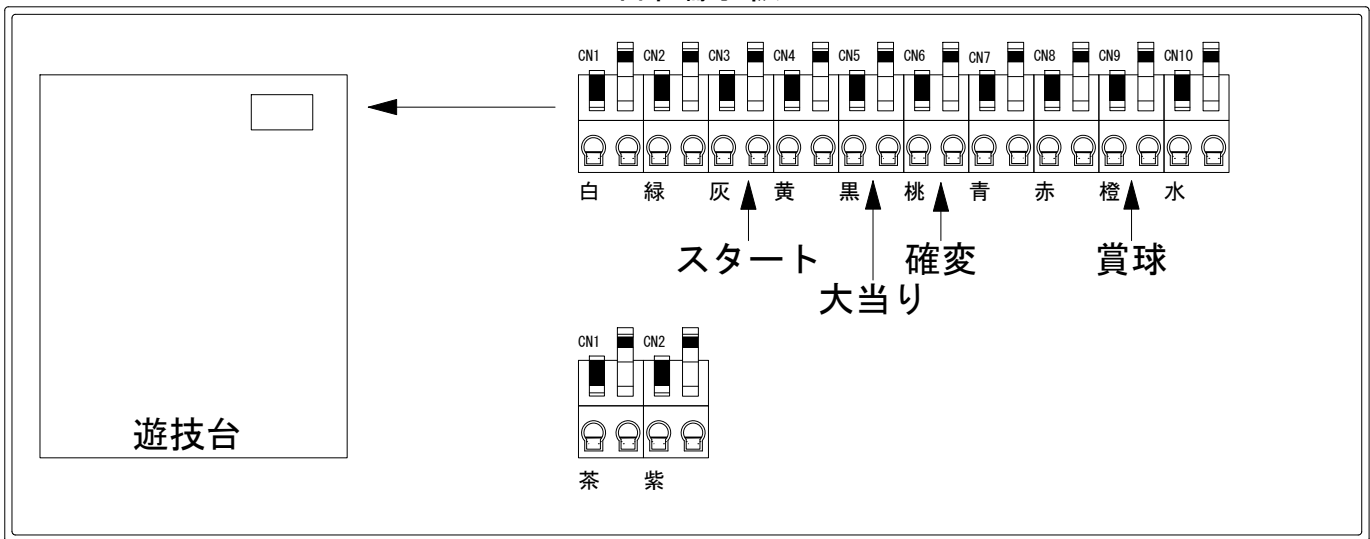

メーカー名	高尾	
機種名	P弾球黙示録カイズHIGH&LOW ざわっ・・・Ver.	4R3A
入力変換ハーネスセット	A	DYR-H171
賞球入力変換ハーネス	B	DYR-H182

ハーネス結線図

外部端子板

出力情報

端子	色	情報名	出力内容	電サポ	大当り	小当	
CN1	白	賞球	賞球払出10個毎に出力				
CN2	緑	扉・枠開放	内枠またはガラス枠が開放中に出力				
CN3	灰	図柄確定回数	特別図柄1または特別図柄2変動1回につき出力				→スタートに接続
CN4	黄	始動口	ヘソ、または電チュー入賞1個につき出力				
CN5	黒	大当り①	大当り中に出力		○		→大当りに接続
CN6	桃	大当り②	大当り中に出力 ※小当りRUSHの間出力	○	○	○	→確変に接続
CN7	青	小当り	小当り中に出力			○	
CN8	赤	アウト	アウト10個毎に出力				
CN9	橙	メイン賞球	入賞時に賞球予定数を計算し、賞球予定数10個毎に出力				→賞球線に接続
CN10	水	セキュリティ	異常発生時に出力				
CN1	茶	始動口1	ヘソの入賞1個につき出力				
CN2	紫	始動口2	電チュー入賞1個につき出力				