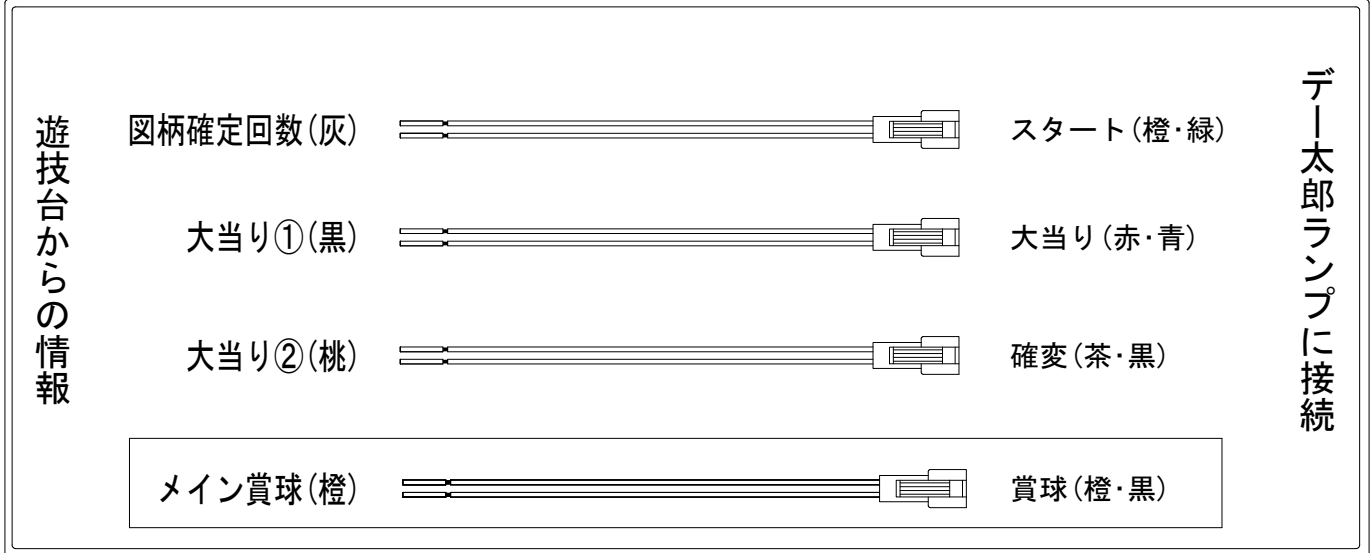

メーカー名	高尾	
機種名	P弾球黙示録カイズHIGH&LOW ざわっ・・・Ver.	4R3A
入力変換ハーネスセット	A	DYR-H171
賞球入力変換ハーネス	B	DYR-H182

ハーネス結線図

外部端子板

出力情報

端子	色	情報名	出力内容	電サポ	大当り	小当	
CN1	白	賞球	賞球払出10個毎に出力				
CN2	緑	扉・枠開放	内枠またはガラス枠が開放中に出力				
CN3	灰	図柄確定回数	特別図柄1または特別図柄2変動1回につき出力				→スタートに接続
CN4	黄	始動口	ヘソ、または電チュー入賞1個につき出力				
CN5	黒	大当り①	大当り中に出力		○		→大当りに接続
CN6	桃	大当り②	大当り中に出力 ※小当りRUSHの間出力	○	○	○	→確変に接続
CN7	青	小当り	小当り中に出力			○	
CN8	赤	アウト	アウト10個毎に出力				
CN9	橙	メイン賞球	入賞時に賞球予定数を計算し、賞球予定数10個毎に出力				→賞球線に接続
CN10	水	セキュリティ	異常発生時に出力				
CN1	茶	始動口1	ヘソの入賞1個につき出力				
CN2	紫	始動口2	電チュー入賞1個につき出力				