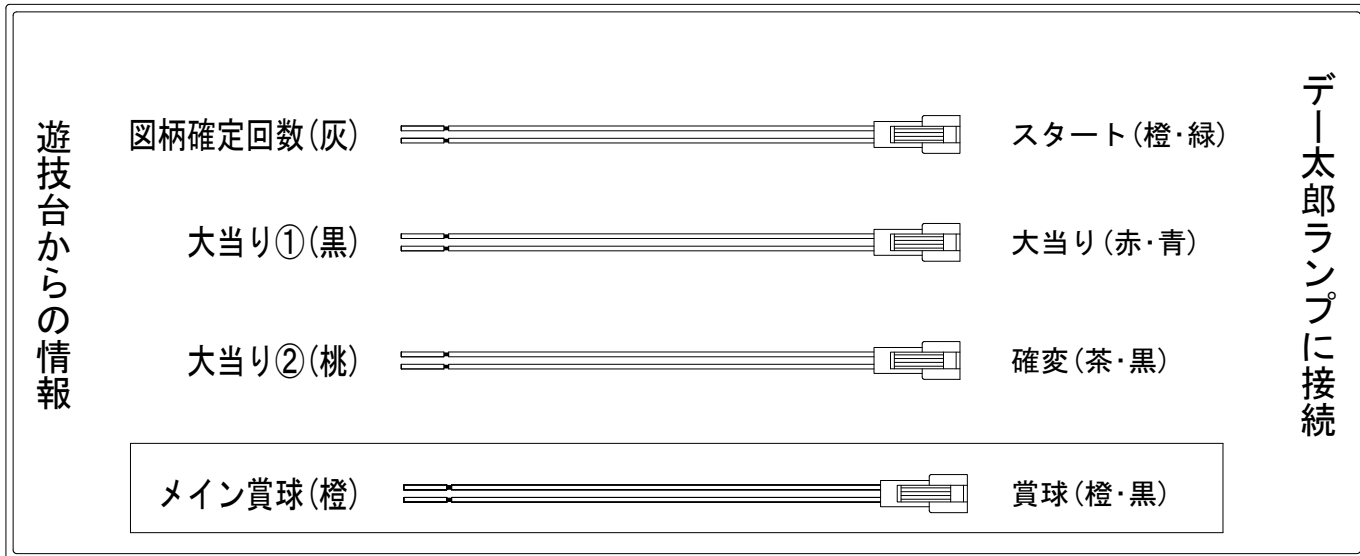

デー太郎（パチンコ） 取付配線資料 2018年08月16日 75

メーカー名	高尾		
機種名	P学園黙示録ハイスクール・オブ・ザ・デッド 毒島Ver.		T3A
入力変換ハーネスセット	A	DYR-H171	
賞球入力変換ハーネス	B	DYR-H182	

ハーネス結線図

外部端子板

出力情報

端子	色	情報名	出力内容	電サポ	大当り	※1	※2	
CN1	白	賞球	賞球払出10個毎に出力					
CN2	緑	扉・枠開放	内枠またはガラス枠が開放中に出力					
CN3	灰	図柄確定回数	特別図柄1または特別図柄2変動1回につき出力					→スタートに接続
CN4	黄	始動口	ヘソまたは電チュー入賞1個につき出力					
CN5	黒	大当り①	大当り中に出力		○			→大当りに接続
CN6	桃	大当り②	大当り中に出力 ※電サポ中の間出力	○	○			→確変に接続
CN7	青	大当り③	大当り中、非時短時の小当り中に出力		○	○		
CN8	赤	アウト	アウト10個毎に出力					
CN9	橙	メイン賞球	入賞時に賞球予定数を計算し、賞球予定数10個毎に出力					→賞球線に接続
CN10	水	セキュリティ	異常発生時に出力					
CN1	茶	始動口1	ヘソ入賞1個につき出力					
CN2	紫	始動口2	電チュー入賞1個につき出力					

※1：非時短時の小当り ※2：小当り