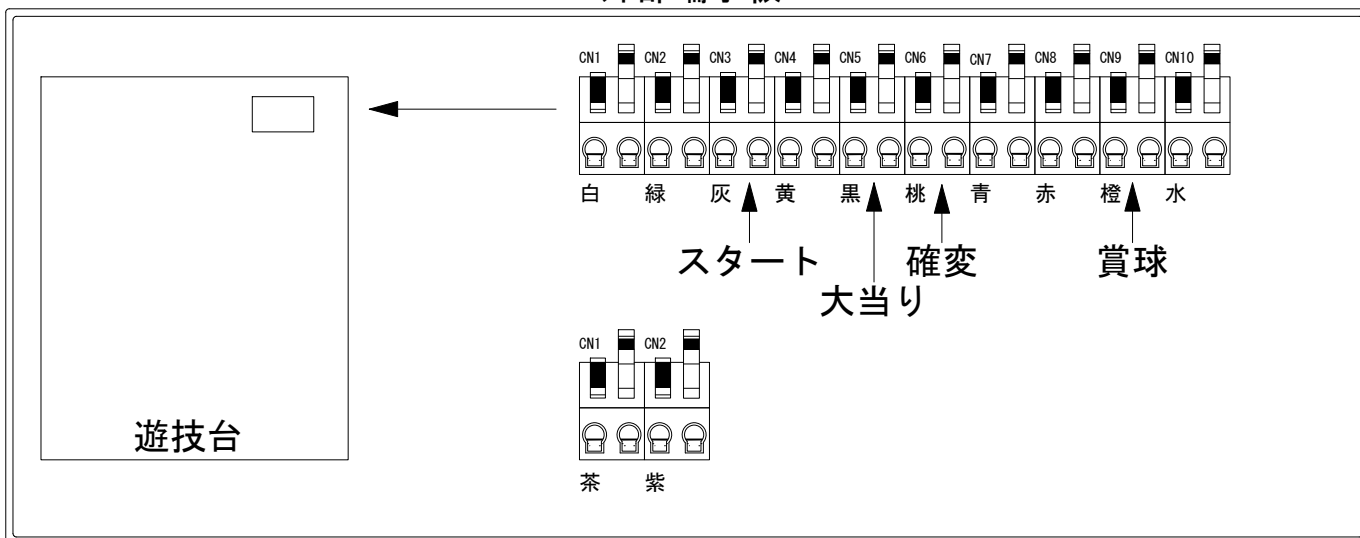

デー太郎（パチンコ） 取付配線資料 2018年08月16日 75

メーカー名	高尾		
機種名	P学園黙示録ハイスクール・オブ・ザ・デッド 毒島Ver.		T3A
入力変換ハーネスセット	A	DYR-H171	
賞球入力変換ハーネス	B	DYR-H182	

ハーネス結線図

外部端子板

出力情報

端子	色	情報名	出力内容	電サポ	大当り	※1	※2	
CN1	白	賞球	賞球払出10個毎に出力					
CN2	緑	扉・枠開放	内枠またはガラス枠が開放中に出力					
CN3	灰	図柄確定回数	特別図柄1または特別図柄2変動1回につき出力					→スタートに接続
CN4	黄	始動口	ヘソまたは電チュー入賞1個につき出力					
CN5	黒	大当り①	大当り中に出力		○			→大当りに接続
CN6	桃	大当り②	大当り中に出力 ※電サポ中の間出力	○	○			→確変に接続
CN7	青	大当り③	大当り中、非時短時の小当り中に出力		○	○		
CN8	赤	アウト	アウト10個毎に出力					
CN9	橙	メイン賞球	入賞時に賞球予定数を計算し、賞球予定数10個毎に出力					→賞球線に接続
CN10	水	セキュリティ	異常発生時に出力					
CN1	茶	始動口1	ヘソ入賞1個につき出力					
CN2	紫	始動口2	電チュー入賞1個につき出力					

※1：非時短時の小当り ※2：小当り