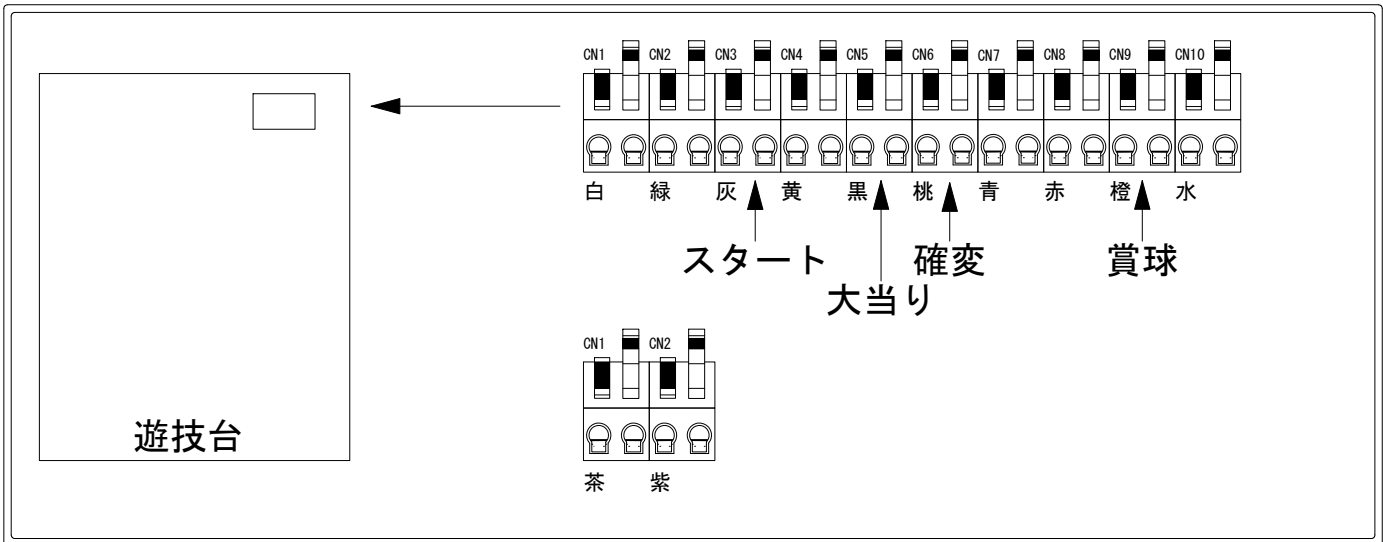

デー太郎（パチンコ） 取付配線資料 2017年04月08日 66-2

メーカー名	高尾		
機種名	CR DD 北斗の拳	D WXA WXC WAA WXE	
入力変換ハーネスセット	A	DYR-H171	
賞球入力変換ハーネス	B	DYR-H182	

ハーネス結線図

外部端子板

出力情報

端子	色	情報名	出力内容	電サポ	大当り		
CN1	白	賞球	賞球払出10個毎に出力				
CN2	緑	扉・枠開放	内枠またはガラス枠が開放中に出力				
CN3	灰	図柄確定回数	特別図柄1または普通図柄2変動1回につき出力				→スタートに接続
CN4	黄	始動口	ヘソまたは電チュー入賞1個につき出力				
CN5	黒	大当り①	大当り中に出力		○		→大当りに接続
CN6	桃	大当り②	大当り中に出力 ※電サポ中の間出力	○	○		→確変に接続
CN7	青	大当り③	大当り中に出力		○		
CN8	赤	大当り④	大当り中に出力		○		
CN9	橙	メイン賞球	入賞時に賞球予定数を計算し、賞球予定数10個毎に出力				→賞球線に接続
CN10	水	セキュリティ	異常発生時に出力				
CN1	茶	始動口1	ヘソ入賞1個につき出力				
CN2	紫	始動口2	電チュー入賞1個につき出力				