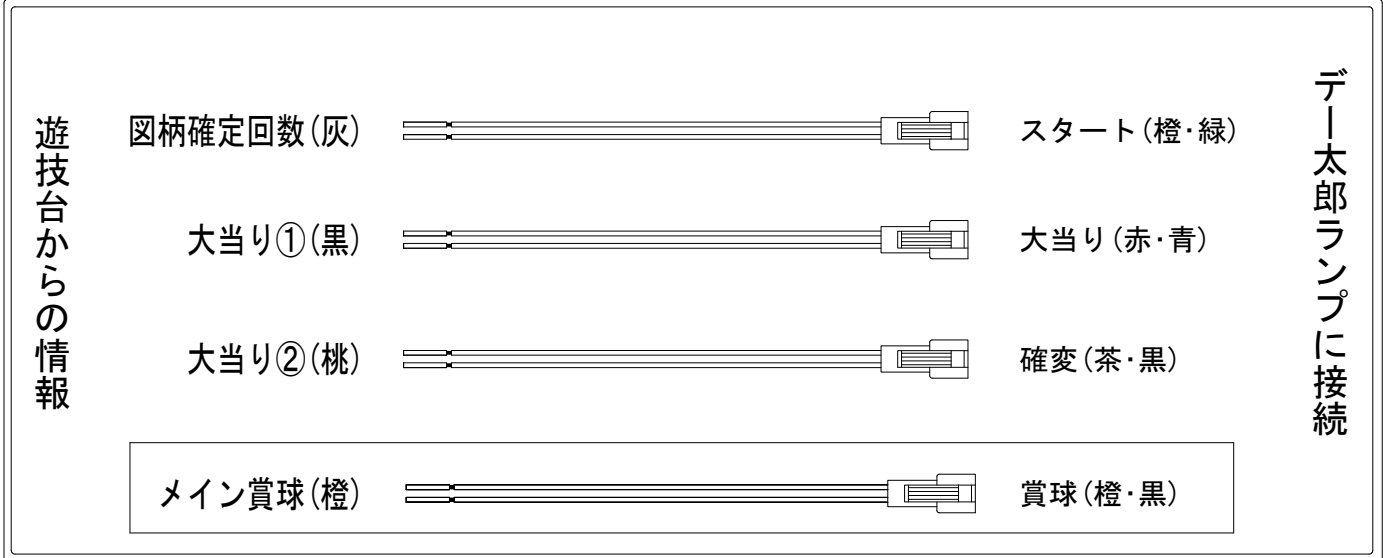

デー太郎（パチンコ） 取付配線資料 2017年04月08日 66-2

メーカー名	高尾		
機種名	CR DD 北斗の拳	D WXA WXC WAA WXE	
入力変換ハーネスセット	A	DYR-H171	
賞球入力変換ハーネス	B	DYR-H182	

ハーネス結線図

外部端子板

出力情報

端子	色	情報名	出力内容	電サポ	大当り		
CN1	白	賞球	賞球払出10個毎に出力				
CN2	緑	扉・枠開放	内枠またはガラス枠が開放中に出力				
CN3	灰	図柄確定回数	特別図柄1または普通図柄2変動1回につき出力				→スタートに接続
CN4	黄	始動口	ヘソまたは電チュー入賞1個につき出力				
CN5	黒	大当り①	大当り中に出力		○		→大当りに接続
CN6	桃	大当り②	大当り中に出力 ※電サポ中の間出力	○	○		→確変に接続
CN7	青	大当り③	大当り中に出力		○		
CN8	赤	大当り④	大当り中に出力		○		
CN9	橙	メイン賞球	入賞時に賞球予定数を計算し、賞球予定数10個毎に出力				→賞球線に接続
CN10	水	セキュリティ	異常発生時に出力				
CN1	茶	始動口1	ヘソ入賞1個につき出力				
CN2	紫	始動口2	電チュー入賞1個につき出力				