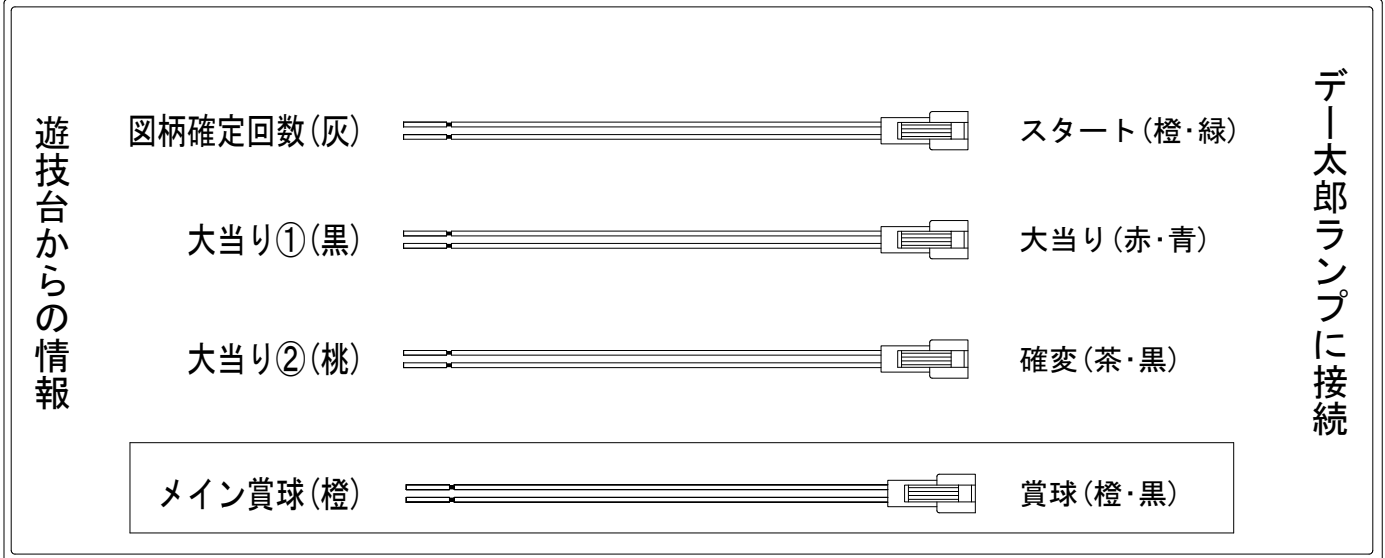

デー太郎（パチンコ） 取付配線資料 2017年02月13日 64-2

メーカー名	高尾		
機種名	CR美男ですね	VXA VAF VSA	ちょいパ FVCA39
入力変換ハーネスセット	A	DYR-H171	
賞球入力変換ハーネス	B	DYR-H182	

ハーネス結線図

外部端子板

出力情報

端子	色	情報名	出力内容	電サポ	大当り	小当り	
CN1	白	賞球	賞球払出10個毎に出力				
CN2	緑	扉・枠開放	内枠またはガラス枠が開放中に出力				
CN3	灰	図柄確定回数	特別図柄1、または特別図柄2の変動1回につき出力				→スタートに接続
CN4	黄	始動口	ヘソまたは電チューの入賞1個につき出力				
CN5	黒	大当り①	大当り中に出力		○		→大当りに接続
CN6	桃	大当り②	大当り中に出力 ※電サポ中の間出力	○	○		→確変に接続
CN7	青	大当り③	有効となる特定領域通過時に出力				
CN8	赤	大当り④	小当り中に出力			○	
CN9	橙	メイン賞球	入賞時に賞球予定数を計算し、賞球予定数10個毎に出力				→賞球線に接続
CN10	水	セキュリティ	異常発生時に出力				
CN1	茶	始動口1	ヘソの入賞1個につき出力				
CN2	紫	始動口2	右大入賞口の入賞1個につき出力				