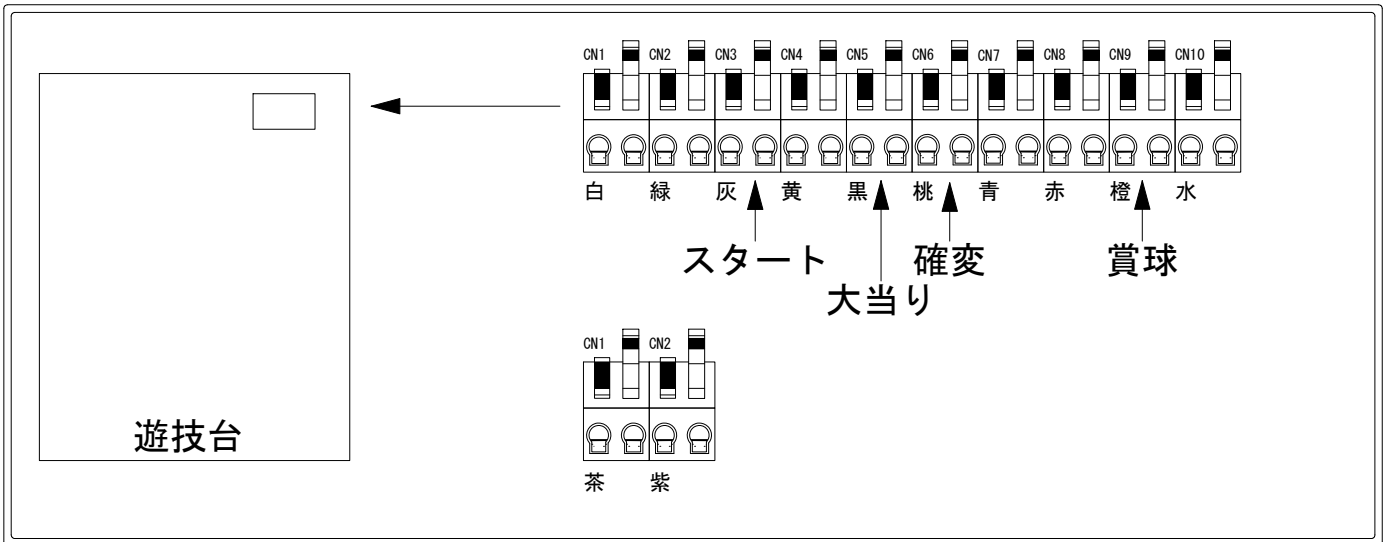

デー太郎（パチンコ） 取付配線資料 2017年02月13日 64-2

メーカー名	高尾		
機種名	CR美男ですね	VXA VAF VSA	ちょいパ FVCA39
入力変換ハーネスセット	A	DYR-H171	
賞球入力変換ハーネス	B	DYR-H182	

ハーネス結線図

外部端子板

出力情報

端子	色	情報名	出力内容	電サポ	大当り	小当り	
CN1	白	賞球	賞球払出10個毎に出力				
CN2	緑	扉・枠開放	内枠またはガラス枠が開放中に出力				
CN3	灰	図柄確定回数	特別図柄1、または特別図柄2の変動1回につき出力				→スタートに接続
CN4	黄	始動口	ヘソまたは電チューの入賞1個につき出力				
CN5	黒	大当り①	大当り中に出力		○		→大当りに接続
CN6	桃	大当り②	大当り中に出力 ※電サポ中の間出力	○	○		→確変に接続
CN7	青	大当り③	有効となる特定領域通過時に出力				
CN8	赤	大当り④	小当り中に出力			○	
CN9	橙	メイン賞球	入賞時に賞球予定数を計算し、賞球予定数10個毎に出力				→賞球線に接続
CN10	水	セキュリティ	異常発生時に出力				
CN1	茶	始動口1	ヘソの入賞1個につき出力				
CN2	紫	始動口2	右大入賞口の入賞1個につき出力				