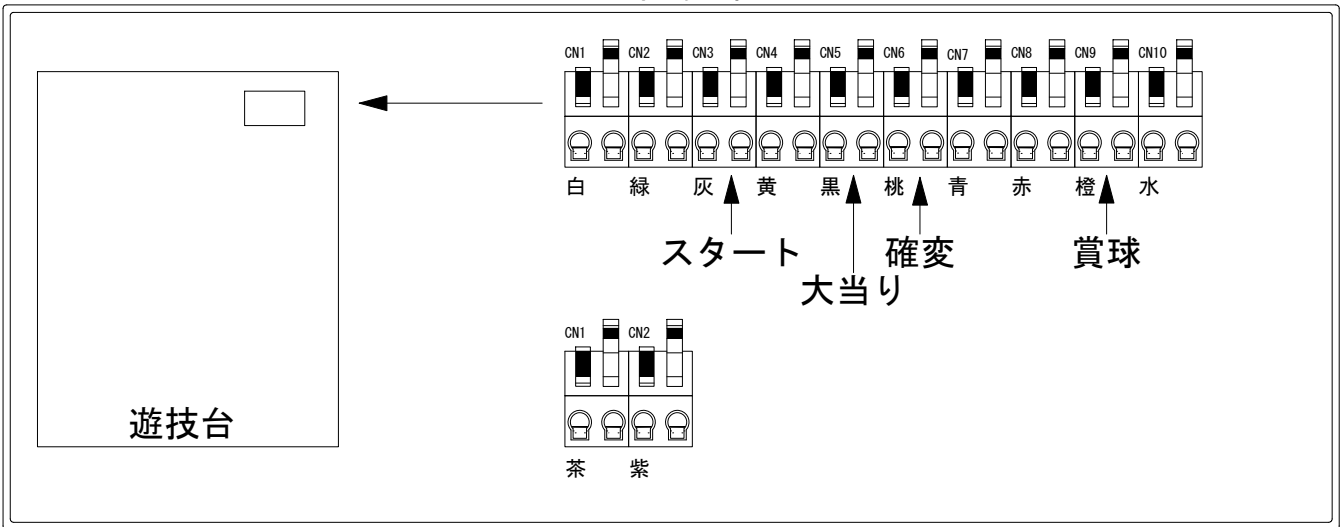

デー太郎（パチンコ） 取付配線資料 2019年09月12日 60-3

メーカー名	高尾		
機種名	CR貞子3D	WXA WLA WAB	WCA39(ちょいパチ)
入力変換ハーネスセット	A	DYR-H171	
賞球入力変換ハーネス	B	DYR-H182	

ハーネス結線図

外部端子板

出力情報

端子	色	情報名	出力内容	電サポ	大当り		
CN1	白	賞球	賞球払出10個毎に出力				
CN2	緑	扉・枠開放	内枠またはガラス枠が開放中に出力				
CN3	灰	図柄確定回数	特別図柄1、または特別図柄2の変動1回につき出力				→スタートに接続
CN4	黄	始動口	ヘソ、または電チューの入賞1個につき出力				
CN5	黒	大当り①	大当り中に出力		○		→大当りに接続
CN6	桃	大当り②	大当り中に出力 ※電サポ中の間出力	○	○		→確変に接続
CN7	青	大当り③	大当り中に出力		○		
CN8	赤	大当り④	大当り中に出力		○		
CN9	橙	メイン賞球	入賞時に賞球予定数を計算し、賞球予定数10個毎に出力				→賞球線に接続
CN10	水	セキュリティ	異常発生時に出力				
CN1	茶	始動口1	ヘソの入賞1個につき出力				
CN2	紫	始動口2	電チューの入賞1個につき出力				