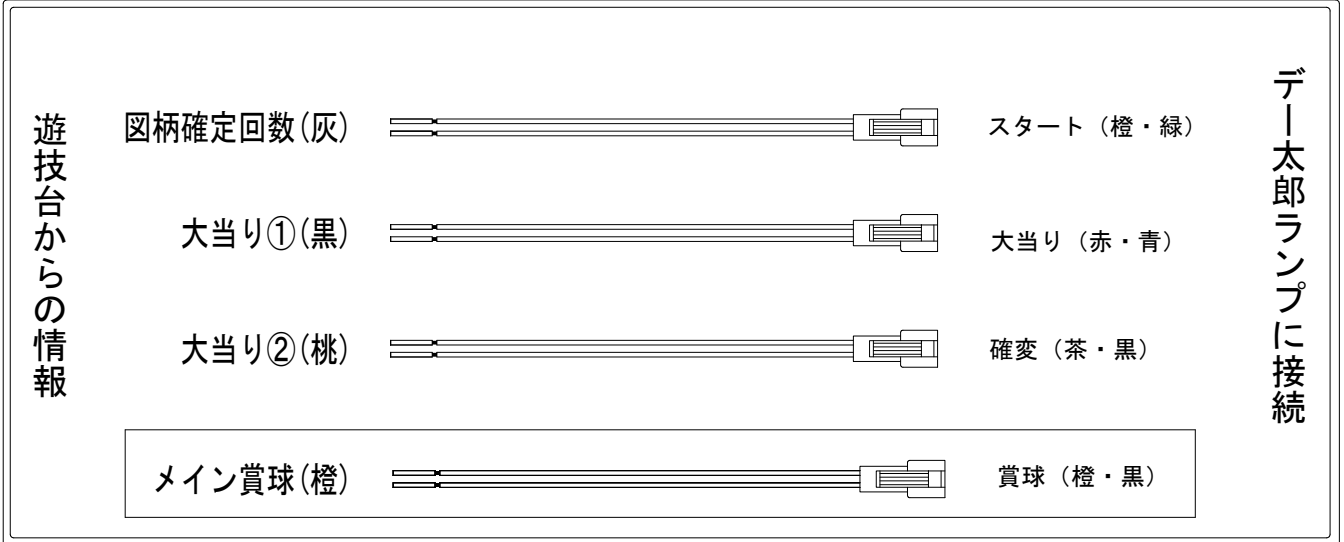

デー太郎（パチンコ） 取付配線資料 2019年09月12日 60-3

メーカー名	高尾		
機種名	CR貞子3D	WXA WLA WAB	WCA39(ちょいパチ)
入力変換ハーネスセット	A	DYR-H171	
賞球入力変換ハーネス	B	DYR-H182	

ハーネス結線図

外部端子板

出力情報

端子	色	情報名	出力内容	電サポ	大当り		
CN1	白	賞球	賞球払出10個毎に出力				
CN2	緑	扉・枠開放	内枠またはガラス枠が開放中に出力				
CN3	灰	図柄確定回数	特別図柄1、または特別図柄2の変動1回につき出力				→スタートに接続
CN4	黄	始動口	ヘソ、または電チューの入賞1個につき出力				
CN5	黒	大当り①	大当り中に出力		○		→大当りに接続
CN6	桃	大当り②	大当り中に出力 ※電サポ中の間出力	○	○		→確変に接続
CN7	青	大当り③	大当り中に出力		○		
CN8	赤	大当り④	大当り中に出力		○		
CN9	橙	メイン賞球	入賞時に賞球予定数を計算し、賞球予定数10個毎に出力				→賞球線に接続
CN10	水	セキュリティ	異常発生時に出力				
CN1	茶	始動口1	ヘソの入賞1個につき出力				
CN2	紫	始動口2	電チューの入賞1個につき出力				