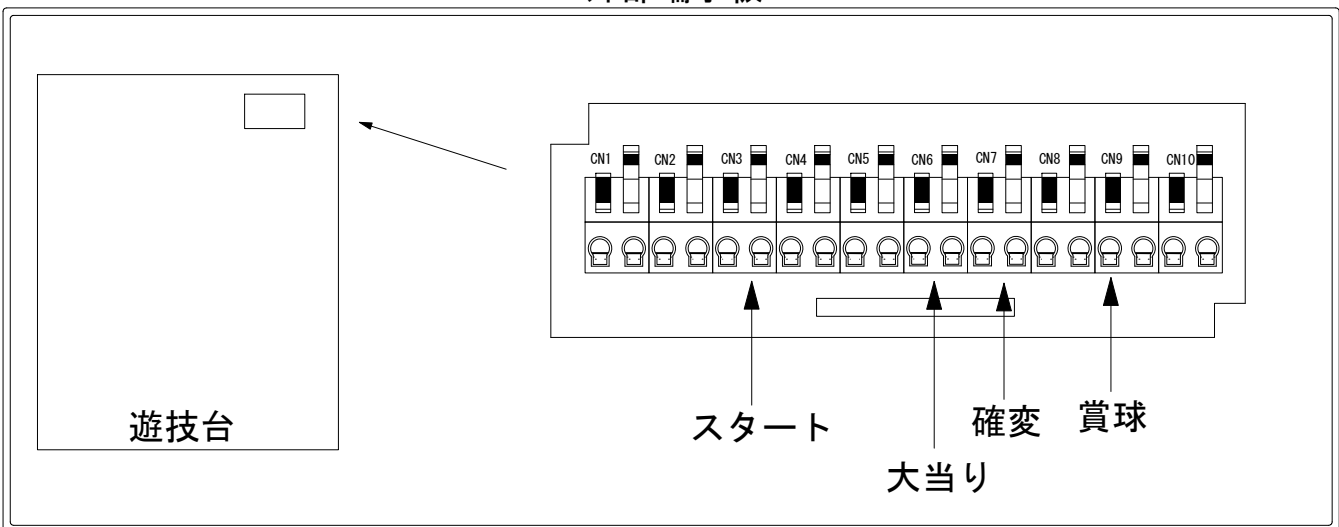

# デー太郎（パチンコ） 取付配線資料 2015年02月04日 57-1

メーカー名	高尾		
機種名	CR BRAVE 10	BXA	SLA SAB SAA
入力変換ハーネスセット	<b>A</b>	DYR-H171	
賞球入力変換ハーネス	<b>B</b>	DYR-H182	

## ハーネス結線図

## 外部端子板

## 出力情報

端子	色	情報名	出力内容	電サポ	大当り	※1	※2	
CN1	白	賞球	賞球払出10個毎に出力					
CN2	緑	扉・枠開放	内枠またはガラス枠が開放中に出力					
CN3	灰	図柄確定回数	特別図柄1、または特別図柄2の変動1回につき出力					→スタートに接続
CN4	黄	始動口1	ヘソ入賞1個につき出力					
CN5	黒	始動口2	電チュー入賞1個につき出力					
CN6	桃	大当り①	大当り中に出力 (突確を含む)		○			→大当りに接続
CN7	青	大当り②	大当り中に出力 (突確を含む) ※電サポ中の間出力	○	○			→確変に接続
CN8	赤	大当り③	電サポ無中の出玉なし大当りと小当りを出力			○	○	
CN9	橙	メイン賞球	入賞時に賞球予定数を計算し、賞球予定数10個毎に出力					→賞球線に接続
CN10	水	セキュリティ	異常発生時に出力					