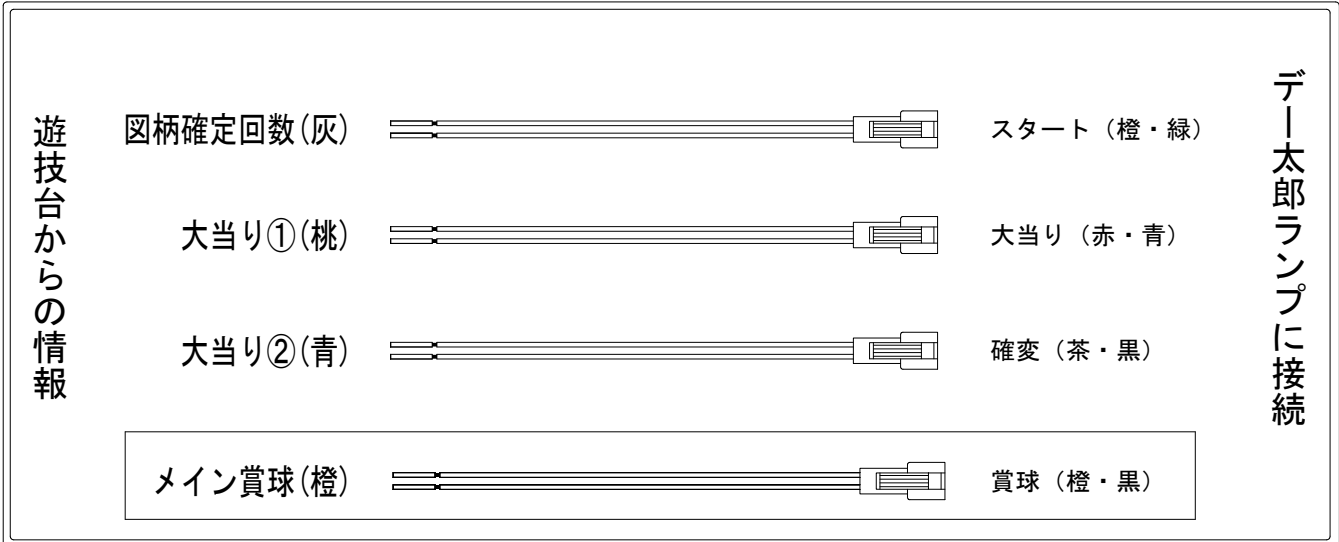

# デー太郎（パチンコ） 取付配線資料 2015年02月04日 57-1

メーカー名	高尾		
機種名	CR BRAVE 10	BXA	SLA SAB SAA
入力変換ハーネスセット	<b>A</b>	DYR-H171	
賞球入力変換ハーネス	<b>B</b>	DYR-H182	

## ハーネス結線図