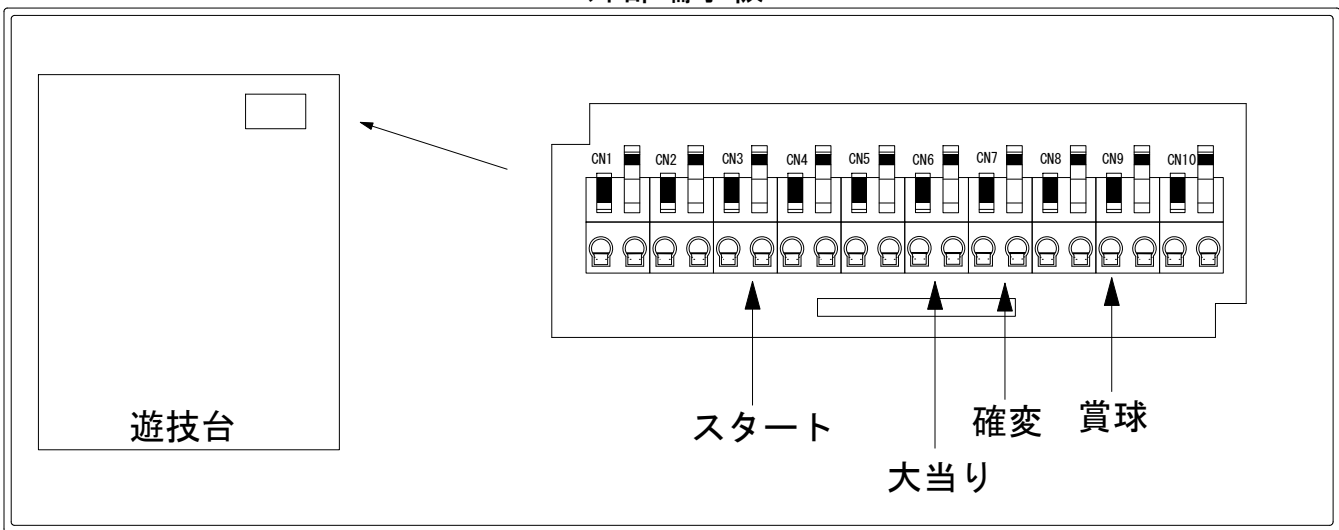

デー太郎（パチンコ） 取付配線資料 2014年07月04日 55-1

メーカー名	高尾	
機種名	CRダブルライディーン	WLA WXA WAA
入力変換ハーネスセット	A	DYR-H171
賞球入力変換ハーネス	B	DYR-H182

ハーネス結線図

外部端子板

出力情報

端子	色	情報名	出力内容	電サポ	大当り	小当り	
CN1	白	賞球	賞球払出10個毎に出力				
CN2	緑	扉・枠開放	内枠またはガラス枠が開放中に出力				
CN3	灰	図柄確定回数	特別図柄1、または特別図柄2の変動1回につき出力				→スタートに接続
CN4	黄	始動口1	ヘソ入賞1個につき出力				
CN5	黒	始動口2	電チュー入賞1個につき出力				
CN6	桃	大当り①	大当り中に出力		○		→大当りに接続
CN7	青	大当り②	大当り中に出力 ※電サポ中の間出力	○	○		→確変に接続
CN8	赤	大当り③	大当り中・電サポ中の小当りを出力		○	○	
CN9	橙	メイン賞球	入賞時に賞球予定数を計算し、賞球予定数10個毎に出力				→賞球線に接続
CN10	水	セキュリティ	異常発生時に出力				