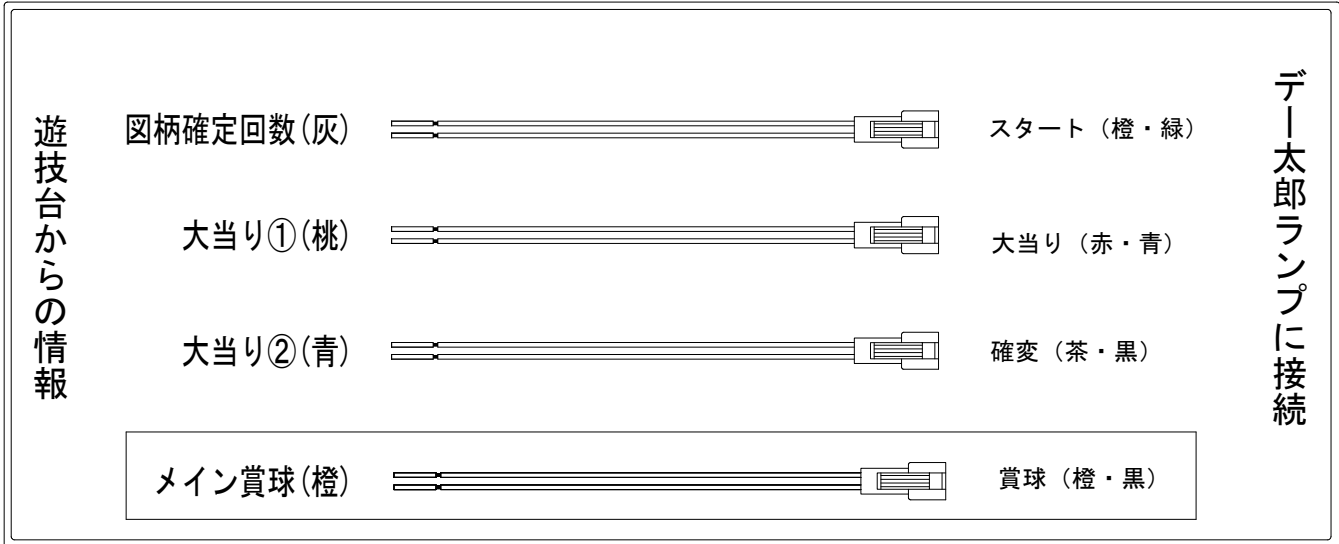

デー太郎（パチンコ） 取付配線資料 2014年07月04日 55-1

メーカー名	高尾	
機種名	CRダブルライディーン	WLA WXA WAA
入力変換ハーネスセット	A	DYR-H171
賞球入力変換ハーネス	B	DYR-H182

ハーネス結線図

外部端子板

出力情報

端子	色	情報名	出力内容	電サポ	大当り	小当り	
CN1	白	賞球	賞球払出10個毎に出力				
CN2	緑	扉・枠開放	内枠またはガラス枠が開放中に出力				
CN3	灰	図柄確定回数	特別図柄1、または特別図柄2の変動1回につき出力				→スタートに接続
CN4	黄	始動口1	ヘソ入賞1個につき出力				
CN5	黒	始動口2	電チュー入賞1個につき出力				
CN6	桃	大当り①	大当り中に出力		○		→大当りに接続
CN7	青	大当り②	大当り中に出力 ※電サポ中の間出力	○	○		→確変に接続
CN8	赤	大当り③	大当り中・電サポ中の小当りを出力		○	○	
CN9	橙	メイン賞球	入賞時に賞球予定数を計算し、賞球予定数10個毎に出力				→賞球線に接続
CN10	水	セキュリティ	異常発生時に出力				