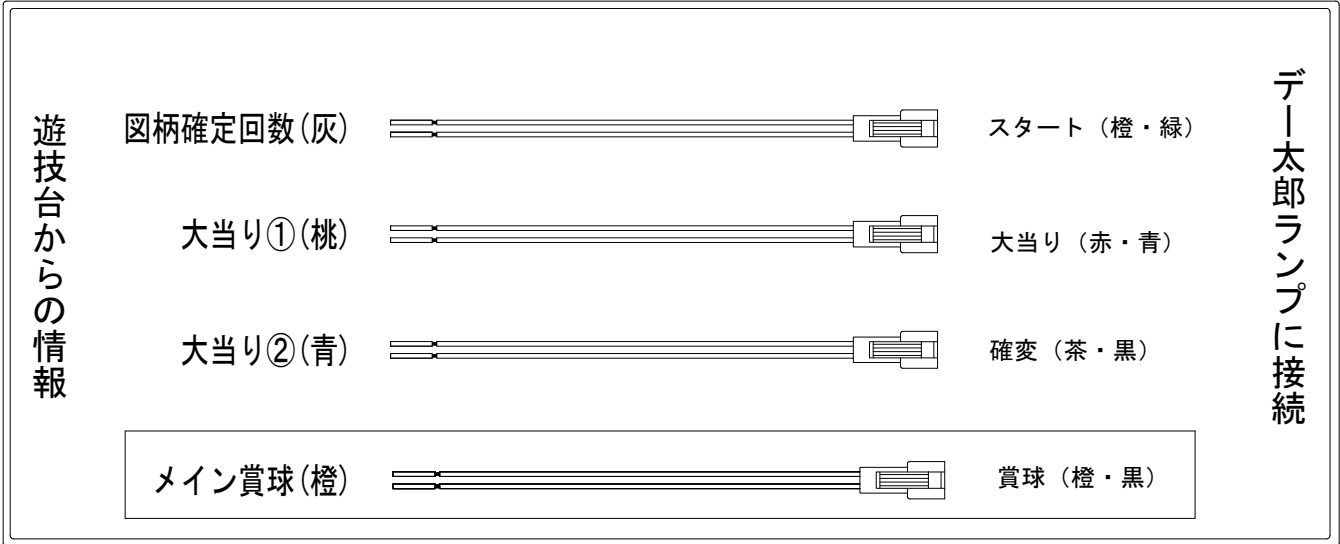

デー太郎（パチンコ） 取付配線資料 2014年04月24日 53-2

メーカー名	高尾	
機種名	CR一騎当千SS2	WXC WXB WLC WAA WAB
入力変換ハーネスセット	A	DYR-H171
賞球入力変換ハーネス	B	DYR-H182

ハーネス結線図

外部端子板

出力情報

端子	色	情報名	出力内容	電サポ	大当り	小当り	
CN1	白	賞球	賞球払出10個毎に出力				
CN2	緑	扉・枠開放	内枠またはガラス枠が開放中に出力				
CN3	灰	図柄確定回数	特別図柄1、または特別図柄2の変動1回につき出力				→スタートに接続
CN4	黄	始動口1	ヘソ入賞1個につき出力				
CN5	黒	始動口2	電チュー入賞1個につき出力				
CN6	桃	大当り①	大当り中に出力		○		→大当りに接続
CN7	青	大当り②	大当り中に出力 ※電サポ中の間出力	○	○		→確変に接続
CN8	赤	大当り③	電サポ無し中の小当りに出力			○	
CN9	橙	メイン賞球	入賞時に賞球予定数を計算し、予定数10個毎に出力				→賞球線に接続
CN10	水	セキュリティ	異常発生時に出力				