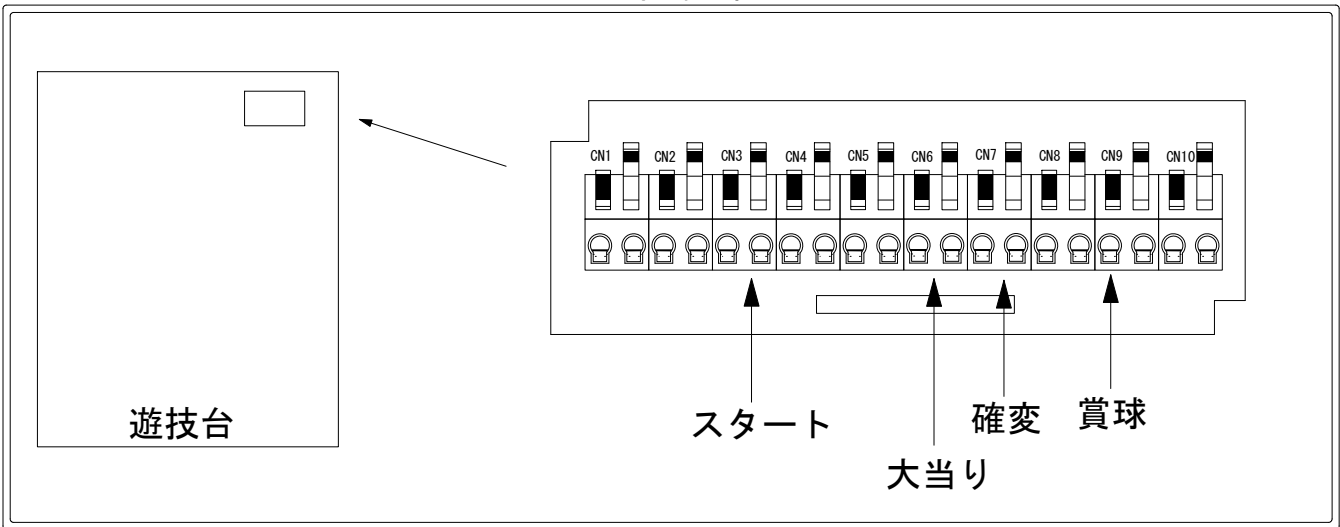

デー太郎（パチンコ） 取付配線資料 2014年04月24日 53-2

メーカー名	高尾	
機種名	CR一騎当千SS2	WXC WXB WLC WAA WAB
入力変換ハーネスセット	A	DYR-H171
賞球入力変換ハーネス	B	DYR-H182

ハーネス結線図

外部端子板

出力情報

端子	色	情報名	出力内容	電サポ	大当り	小当り	
CN1	白	賞球	賞球払出10個毎に出力				
CN2	緑	扉・枠開放	内枠またはガラス枠が開放中に出力				
CN3	灰	図柄確定回数	特別図柄1、または特別図柄2の変動1回につき出力				→スタートに接続
CN4	黄	始動口1	ヘソ入賞1個につき出力				
CN5	黒	始動口2	電チュー入賞1個につき出力				
CN6	桃	大当り①	大当り中に出力		○		→大当りに接続
CN7	青	大当り②	大当り中に出力 ※電サポ中の間出力	○	○		→確変に接続
CN8	赤	大当り③	電サポ無し中の小当りに出力			○	
CN9	橙	メイン賞球	入賞時に賞球予定数を計算し、予定数10個毎に出力				→賞球線に接続
CN10	水	セキュリティ	異常発生時に出力				