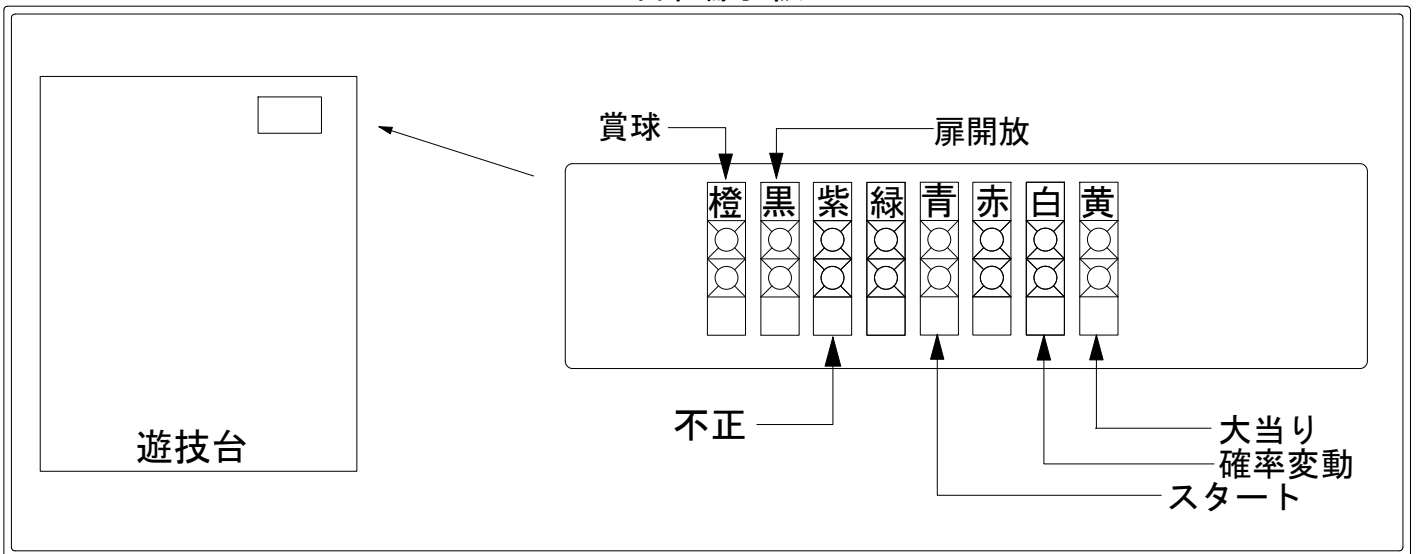

メーカー名	高尾	
機種名	CR. 占星少女 ななみ	
入力変換ハーネスセット	<b>A</b>	DYR-H171
賞球入力変換ハーネス	<b>B</b>	DYR-H182

## 外部端子板

## 出力情報

橙	賞球出力
黒	遊技機枠、ガラス枠開放中に出力
紫	不正情報
緑	始動口
青	図柄確定回数
赤	15R・2R（確変のみ）大当たり中に出力
白	大当り・確変・時短中に出力
黄	全ての大当たり中に出力

→賞球線に接続

→スタートに接続

→確変に接続

→大当りに接続(小当りあり)

※小当り・2R潜伏確変をカウントしたくない場合は「赤」に接続してください。

STV→5R・2R