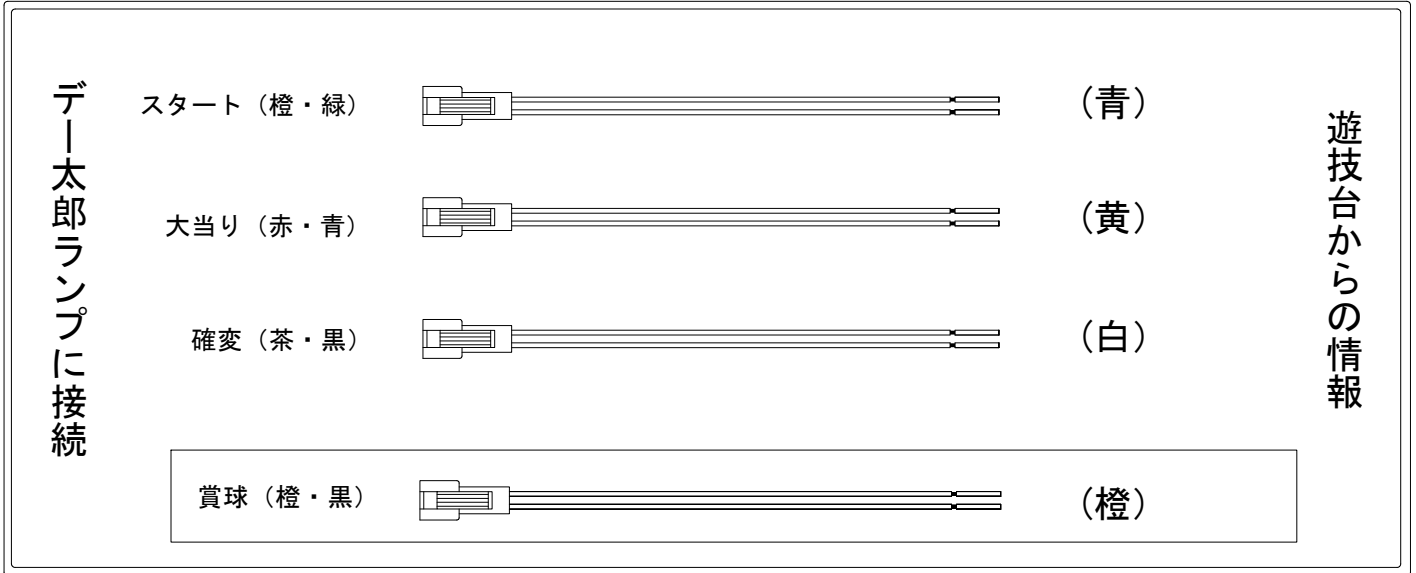

メーカー名	高尾	
機種名	CR. 占星少女 ななみ	
入力変換ハーネスセット	<b>A</b>	DYR-H171
賞球入力変換ハーネス	<b>B</b>	DYR-H182

## ハーネス結線図

## 出力情報

橙	賞球出力
黒	遊技機枠、ガラス枠開放中に出力
紫	不正情報
緑	始動口
青	図柄確定回数
赤	15R・2R（確変のみ）大当たり中に出力
白	大当り・確変・時短中に出力
黄	全ての大当たり中に出力

→賞球線に接続

→スタートに接続

→確変に接続

→大当りに接続(小当りあり)

※小当り・2R潜伏確変をカウントしたくない場合は「赤」に接続してください。

STV→5R・2R