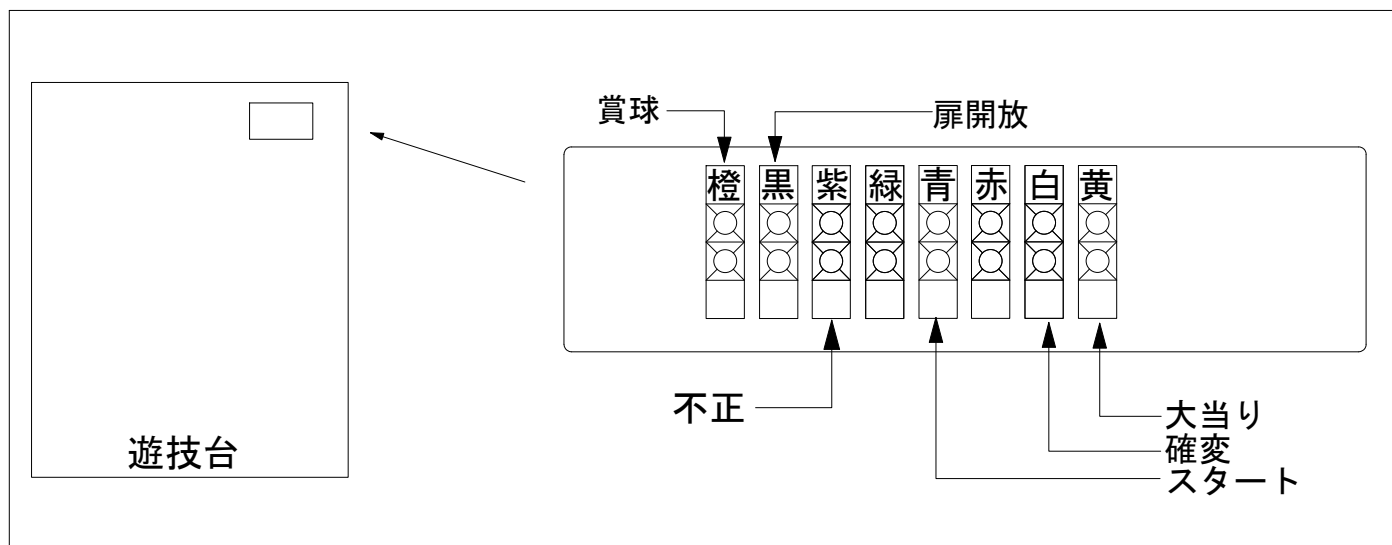

メーカー名	高尾	
機種名	CR. SPIDER-MAN 3	
入力変換ハーネスセット	A	DYR-H171
賞球入力変換ハーネス	B	DYR-H183

ハーネス結線図

配線仕様

出力情報

橙	賞球出力	→ 賞球線に接続
黒	遊技機枠、ガラス枠開放中に出力	
紫	不正情報	
緑	始動口	
青	図柄確定回数	→ スタートに接続
赤	15R・2R (確変のみ) 大当り中に出力	→ 確変に接続
白	大当り・確変・時短中に出力	→ 大当りに接続
黄	全ての大当り中に出力	