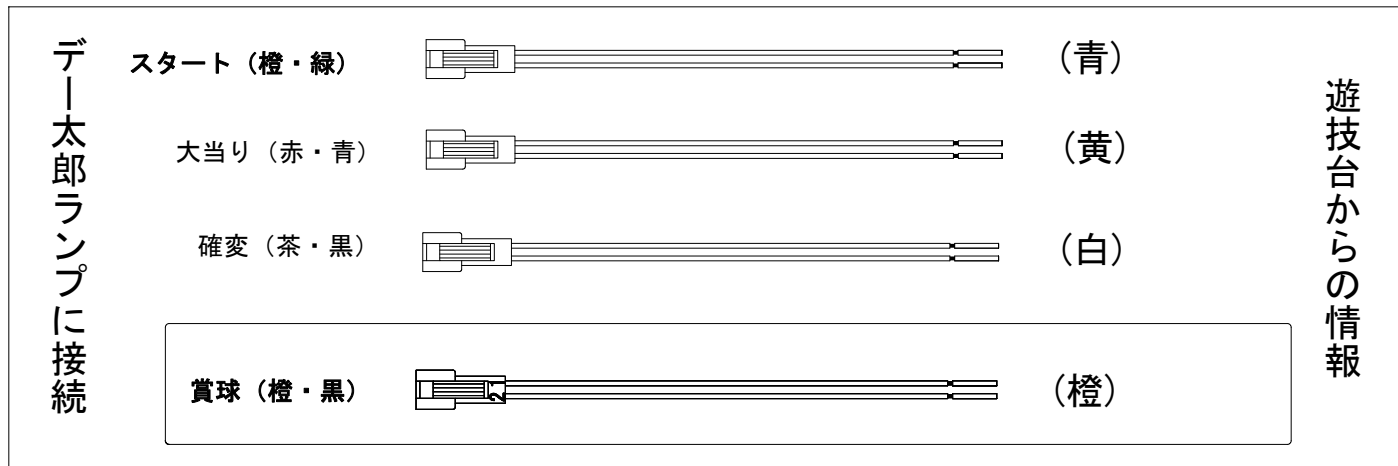

メーカー名	高尾	
機種名	CR. SPIDER-MAN 3	
入力変換ハーネスセット	A	DYR-H171
賞球入力変換ハーネス	B	DYR-H183

ハーネス結線図

配線仕様

出力情報

橙	賞球出力	→ 賞球線に接続
黒	遊技機枠、ガラス枠開放中に出力	
紫	不正情報	
緑	始動口	
青	図柄確定回数	→ スタートに接続
赤	15R・2R (確変のみ) 大当り中に出力	→ 確変に接続
白	大当り・確変・時短中に出力	→ 大当りに接続
黄	全ての大当り中に出力	