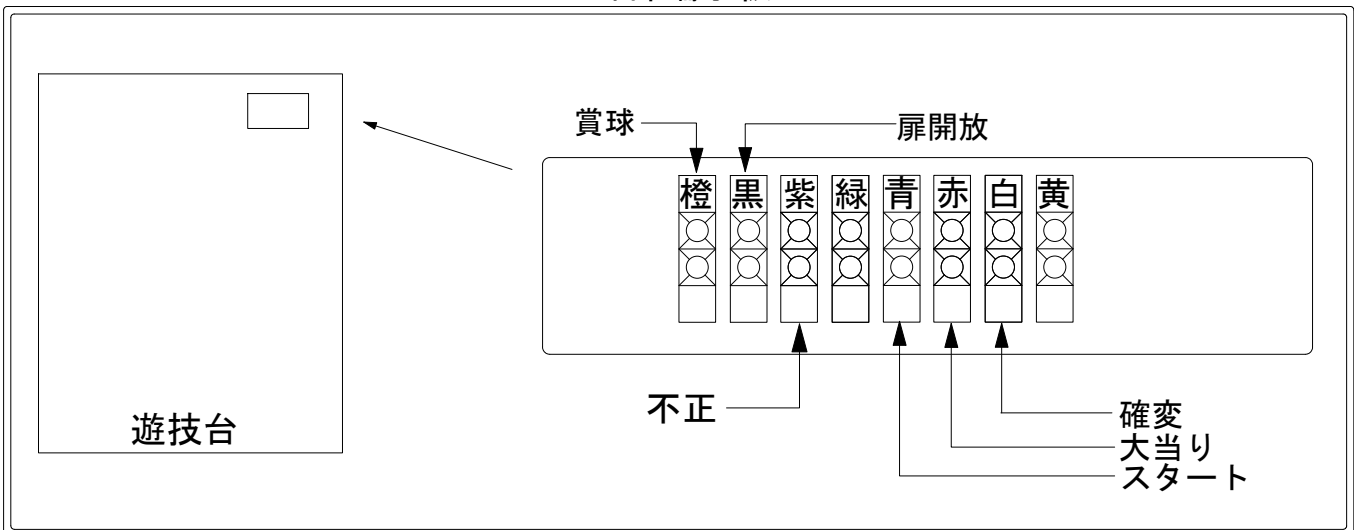

# デー太郎（パチンコ） 取付配線資料 2008年1月18日 29

メーカー名	高尾	
機種名	GR. グレムリン	
入力変換ハーネスセット	<b>A</b>	DYR-H171
賞球入力変換ハーネス	<b>B</b>	DYR-H182

## ハーネス結線図

## 外部端子板

## 出力情報

橙	賞球出力	→賞球線に接続
黒	遊技機枠、ガラス枠開放中に出力	
紫	不正情報	
緑	始動口	
青	図柄確定回数	→スタートに接続
赤	15R・2R (確変のみ) 大当り中に出力	→大当りに接続
白	大当り・確変・時短中に出力	→確変に接続
黄	15R大当り中に出力	

STV→5R・15R

XF, MF→2R・5R・15R