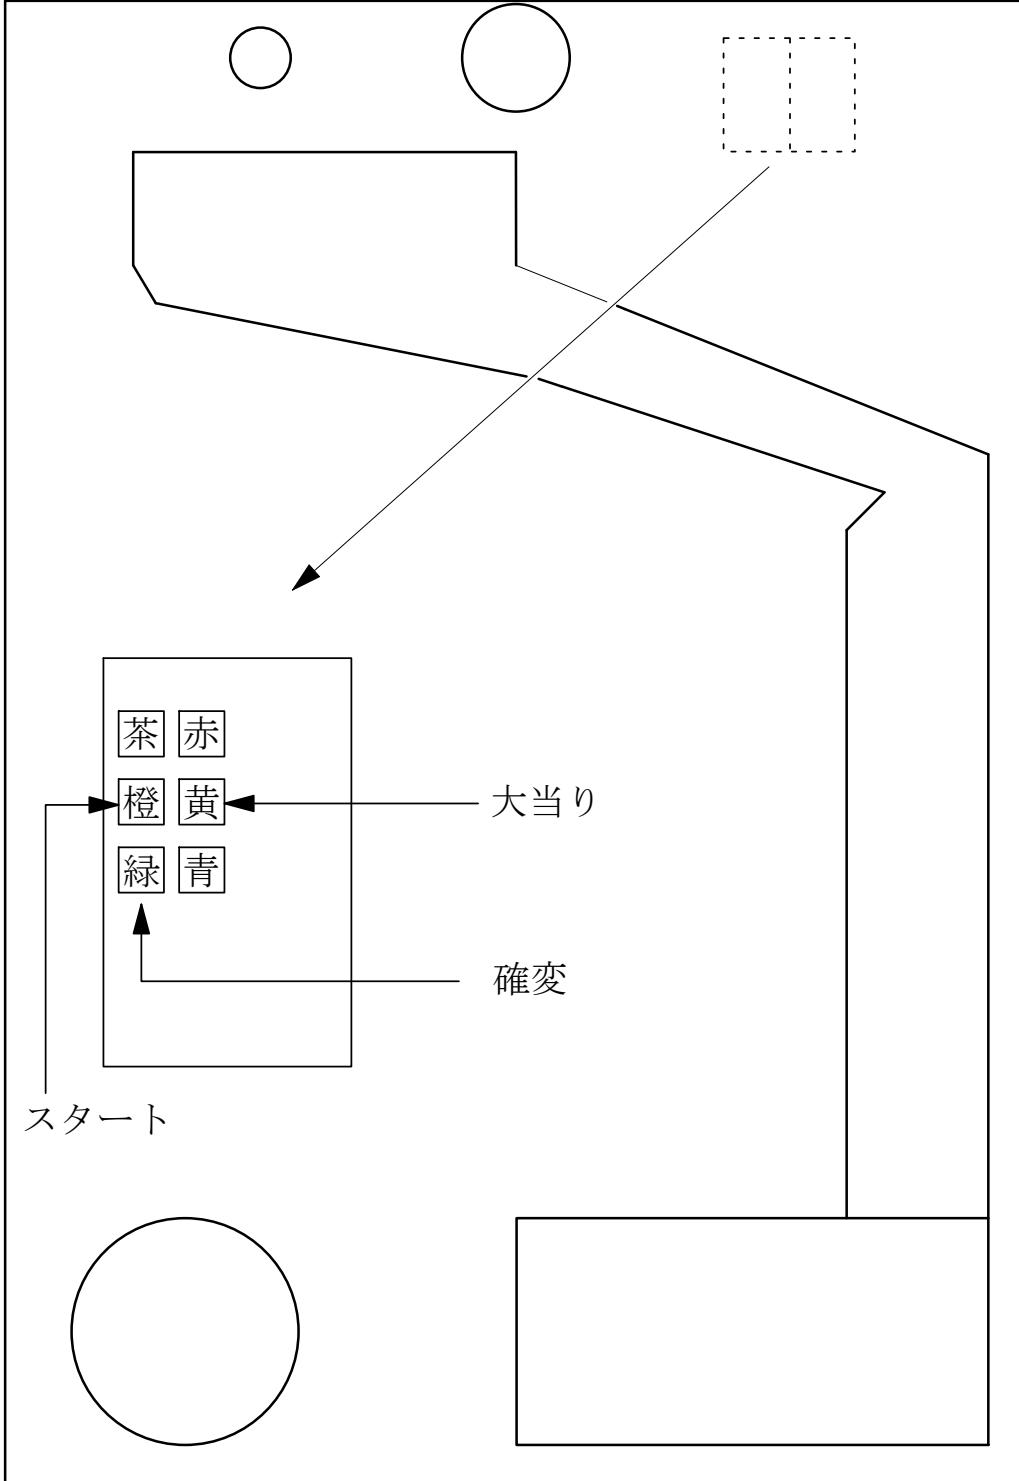

デー太郎 (パチンコ) 取付配線資料

2007年3月24日

メーカー名	高尾	
機種名	CRAプラチナV	
台からの 情報出力	スタート	接点出力
	大当り	接点出力
	確率変動	
	大当り兼高確率	

特記事項

配線

図柄確定回数 (橙)
スタート (橙, 緑)

大当り 1 (黄)
大当り (赤, 青)

大当り 2 (緑)
確率変動 (茶, 黒)

メモ

入力	賞球
F	A