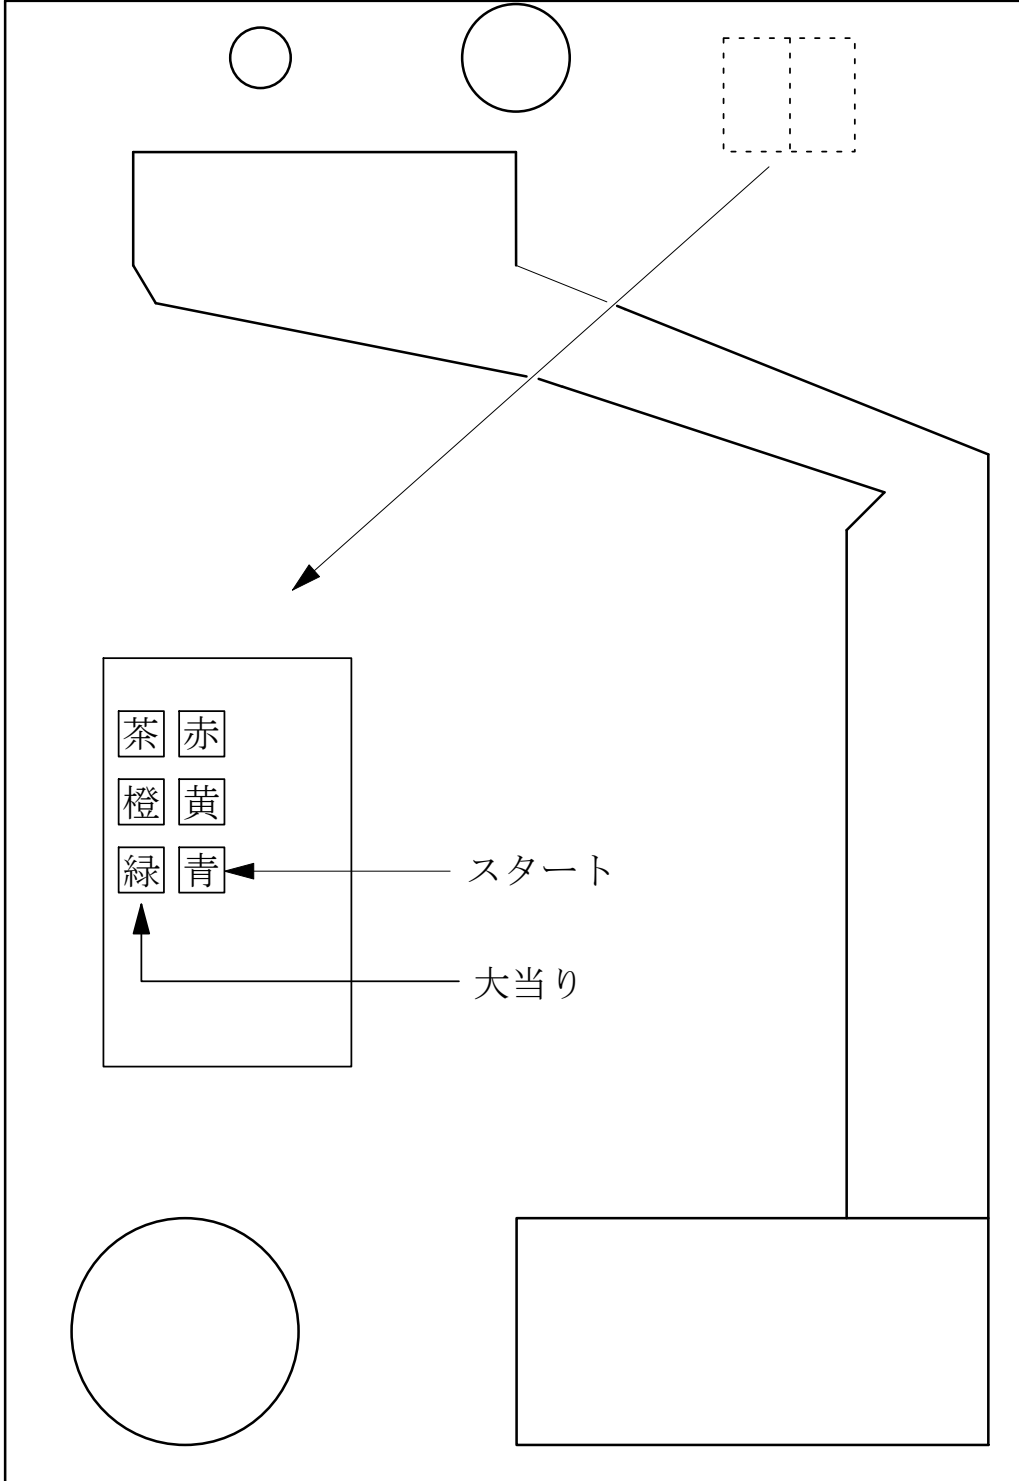

# デー太郎 (パチンコ) 取付配線資料

2007年1月26日

メーカー名	高尾	
機種名	C.R. 昇龍	
台からの 情報出力	スタート	接点出力
	大当り	接点出力
	確率変動	
	大当り兼高確率	

特記事項

---

---

---

---

## 配線

図柄確定回数 1 (青)  
スタート (橙, 緑)

大当り 1 (緑)  
大当り (赤, 青)

確率変動 (茶, 黒)

デー太郎 1 を配線  
する場合

内を配線

入力変換アダプター  
使用時は、別紙参照

メモ