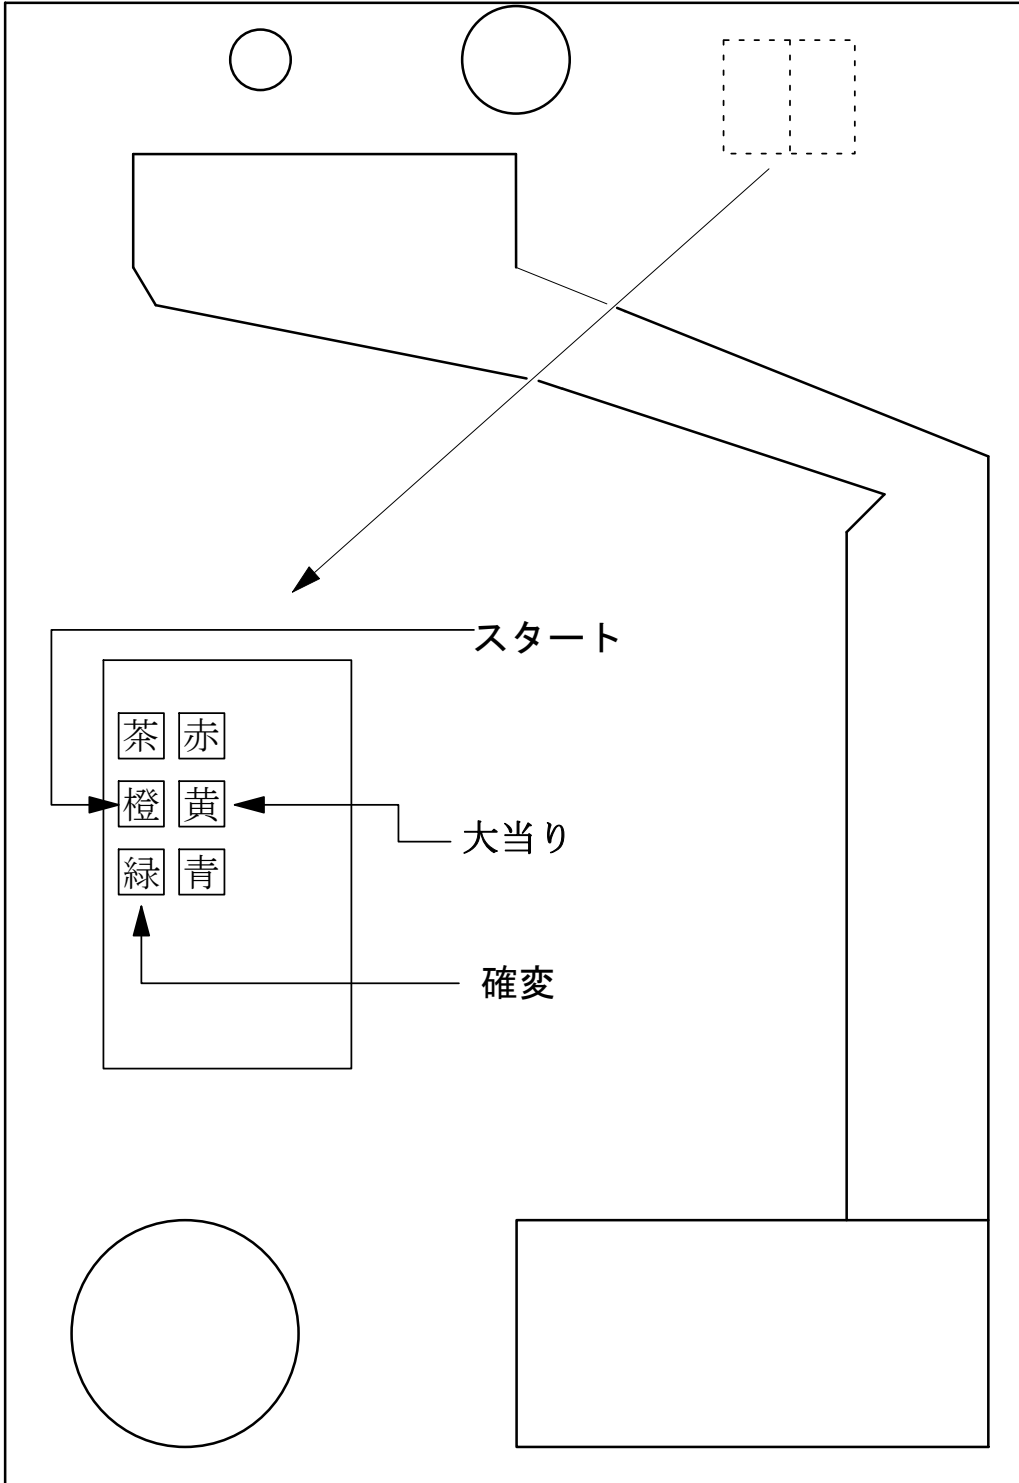

デー太郎 (パチンコ) 取付配線資料

2006年10月30日

メーカー名	高尾	
機種名	C.R. 俺たち三羽鴉	
台からの 情報出力	スタート	接点出力
	大当り	接点出力
	確率変動	
	大当り兼高確率	接点出力

特記事項

配線

図柄確定回数 1 (赤)
スタート (橙, 緑)

大当り 1 (橙)
大当り (赤, 青)

大当り 2 (黄)
確率変動 (茶, 黒)

デー太郎 1 を配線
する場合

内を配線

入力変換アダプター
使用時は、別紙参照

メモ

大当り 2 は時短中も出力します。

入力	賞球
F	A