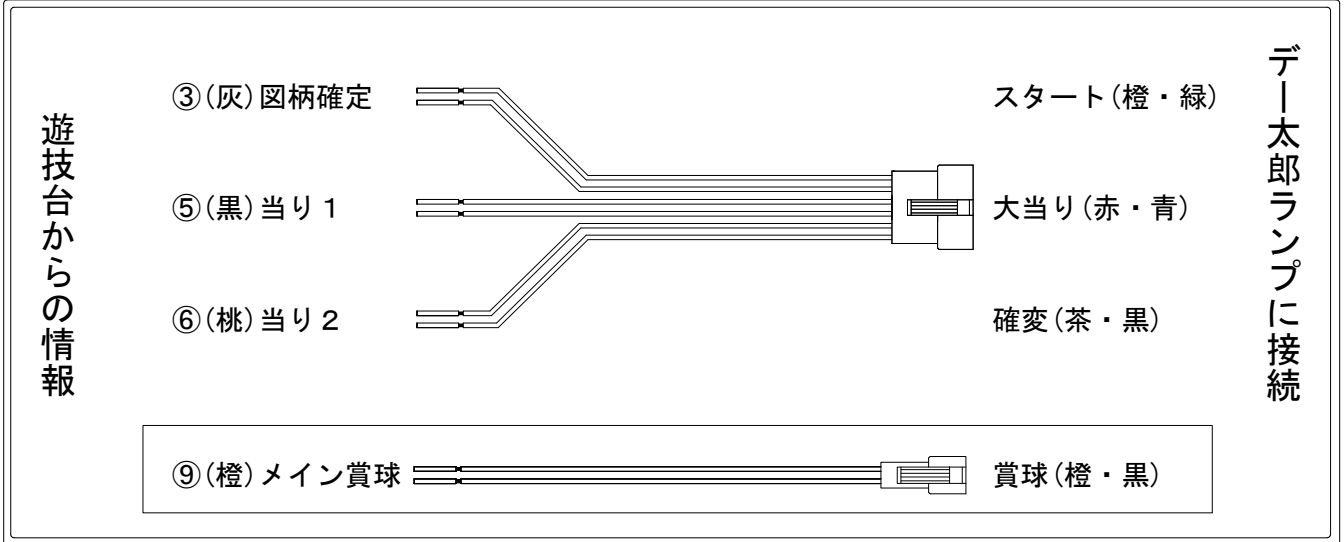

デー太郎（パチンコ） 取付配線資料 2017年02月06日 61

メーカー名	タイヨーエレック	
機種名	C R逃亡者おりん3	ETKB STKA
ワンタッチ台接続ハーネス	A	DSH-H001
賞球入力変換ハーネス	B	DYR-H182

ハーネス結線図

外部端子板

出力情報

番号	色	出力情報	内容	電サポ	※1	※2	
①	白	賞球	賞球払出時(10個毎)に出力				
②	緑	扉・枠開放	「ガラス枠セット」「遊技盤の枠」「裏セット」が開放している間出力				
③	灰	図柄確定	特別図柄1または特別図柄2の変動停止に出力				→スタートに接続
④	黄	始動口	始動口1、始動口3及び始動口2(電チュー)入賞毎に出力				
⑤	黒	当り1	「全ての当り」の間出力		○	○	→大当りに接続
⑥	桃	当り2	「全ての当り」の間又は「電サポ中」出力	○	○	○	→確変に接続
⑦	青	当り3	「16R当り」「10R当り」の間出力		○		
⑧	赤	当り4	「全ての当り」の間出力		○	○	
⑨	橙	メイン賞球	入賞時に賞球予定数を計算し、賞球予定数10個毎に出力				→賞球線に接続
⑩	水	セキュリティ	電源投入・RWM7、ドア・枠・裏セット開放、スイッチ、磁気、電波、始動口、大入賞口異常				