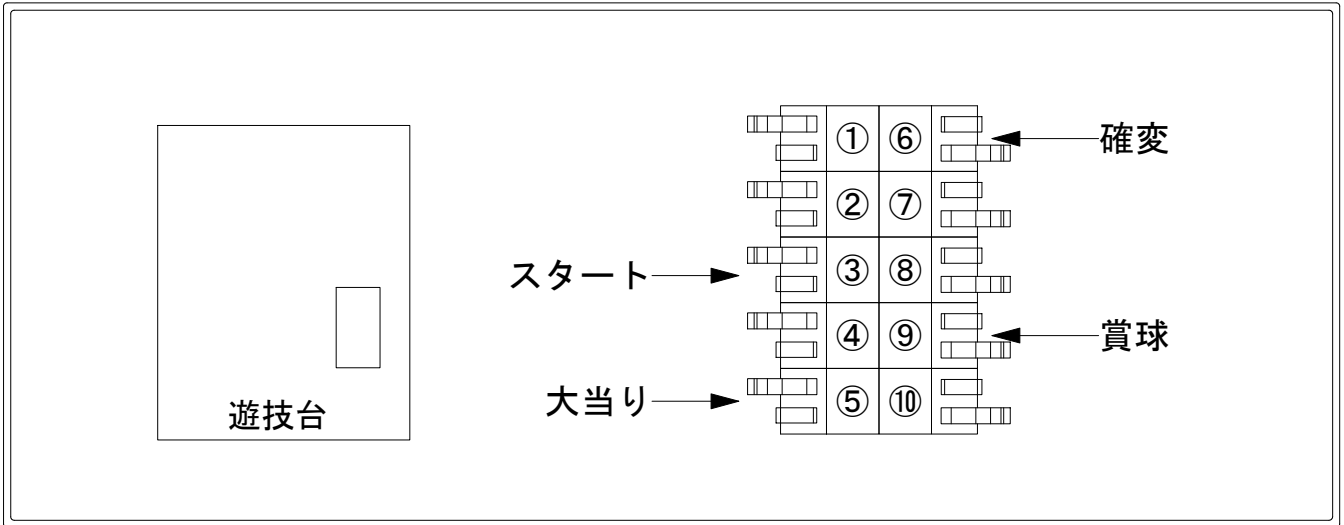

デー太郎（パチンコ） 取付配線資料 2017年02月06日 61

メーカー名	タイヨーエレック	
機種名	C R逃亡者おりん3	ETKB STKA
ワンタッチ台接続ハーネス	A	DSH-H001
賞球入力変換ハーネス	B	DYR-H182

ハーネス結線図

外部端子板

出力情報

番号	色	出力情報	内容	電サポ	※1	※2	
①	白	賞球	賞球払出時(10個毎)に出力				
②	緑	扉・枠開放	「ガラス枠セット」「遊技盤の枠」「裏セット」が開放している間出力				
③	灰	図柄確定	特別図柄1または特別図柄2の変動停止に出力				→スタートに接続
④	黄	始動口	始動口1、始動口3及び始動口2(電チュー)入賞毎に出力				
⑤	黒	当り1	「全ての当り」の間出力		○	○	→大当りに接続
⑥	桃	当り2	「全ての当り」の間又は「電サポ中」出力	○	○	○	→確変に接続
⑦	青	当り3	「16R当り」「10R当り」の間出力		○		
⑧	赤	当り4	「全ての当り」の間出力		○	○	
⑨	橙	メイン賞球	入賞時に賞球予定数を計算し、賞球予定数10個毎に出力				→賞球線に接続
⑩	水	セキュリティ	電源投入・RWM7、ドア・枠・裏セット開放、スイッチ、磁気、電波、始動口、大入賞口異常				