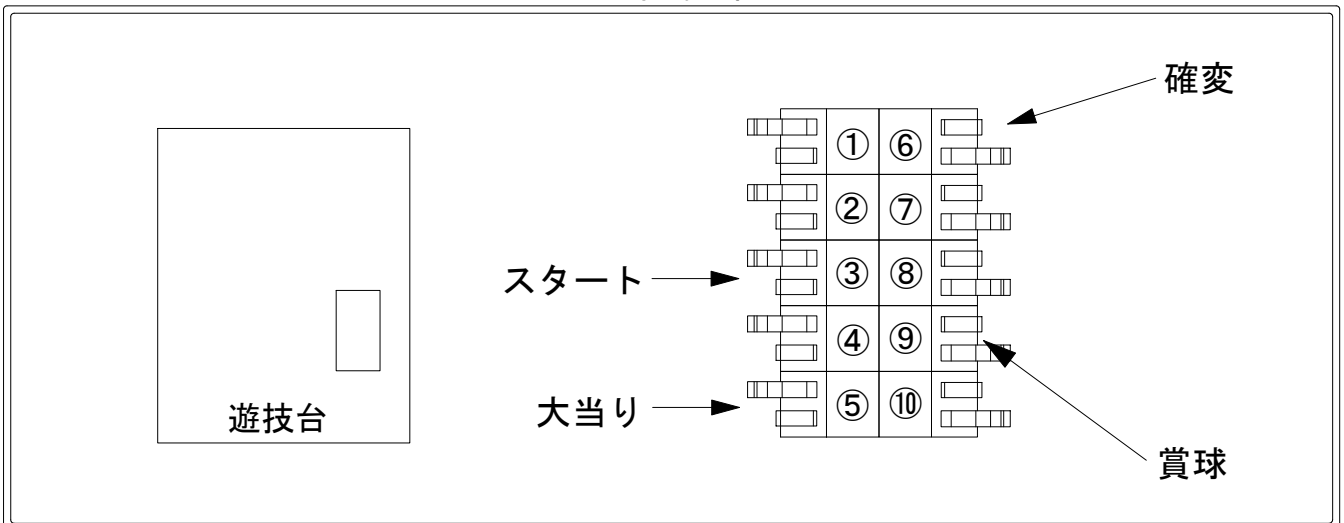

# デー太郎（パチンコ） 取付配線資料 2015年01月21日 53-1

メーカー名	タイヨーエレック		
機種名	C R龍が如く見参！天照祇園編	2400HWA	女心 漢心
ワンタッチ台接続ハーネス	A	DSH-H001	
賞球入力変換ハーネス	B	DYR-H182	

## 外部端子板

## 出力情報

番号	色	出力情報	内容	時短	大当		
①	白	賞球	賞球払出時(10個毎)に信号を出力				
②	緑	扉・枠開放	「表ユニット」「フ枠ユニット」「裏セットユニット」が開放している間信号を出力				
③	灰	図柄確定	特別図柄1または特別図柄2の変動1回につき出力				→スタートに接続
④	黄	始動口	上始動口、下始動口(電チュー)入賞1個につき信号を出力				
⑤	黒	当り1	「大当り」の間信号を出力		○		→大当りに接続
⑥	桃	当り2	「大当り」の間または「普通図柄の確率変動機能作動中」に信号を出力	○	○		→確変に接続
⑦	青	当り3	「大当り」の間出力		○		
⑧	赤	当り4	下大入賞口入賞球が「確変スイッチ」通過から「大当り」終了まで出力				
⑨	橙	メイン賞球	入賞時に賞球予定数を計算し、賞球予定数10個毎に出力				→賞球線に接続
⑩	水	セキュリティ	電源投入・RWM7、ド7・枠裏セット開放、スイッチ、磁気、電波、始動口、大入賞口異常				