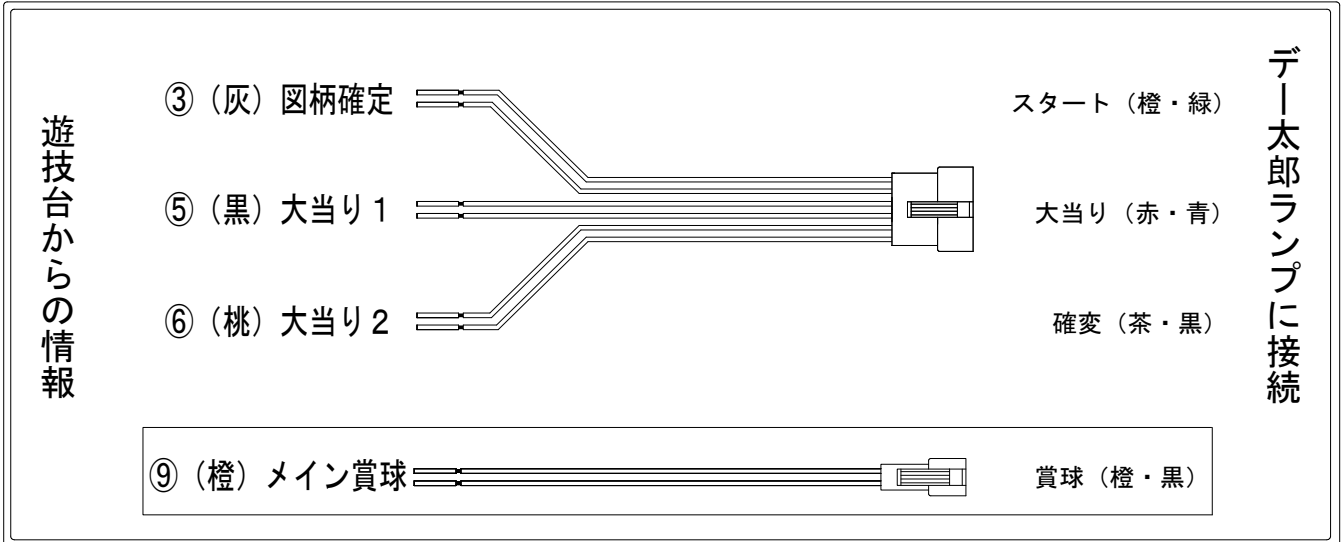

# デー太郎（パチンコ） 取付配線資料 2015年01月21日 53-1

メーカー名	タイヨーエレック		
機種名	C R龍が如く見参！天照祇園編	2400HWA	女心 漢心
ワンタッチ台接続ハーネス	A	DSH-H001	
賞球入力変換ハーネス	B	DYR-H182	

## ハーネス結線図

## 外部端子板

## 出力情報

番号	色	出力情報	内容	時短	大当		
①	白	賞球	賞球払出時(10個毎)に信号を出力				
②	緑	扉・枠開放	「表ユニット」「フ枠ユニット」「裏セットユニット」が開放している間信号を出力				
③	灰	図柄確定	特別図柄1または特別図柄2の変動1回につき出力				→スタートに接続
④	黄	始動口	上始動口、下始動口(電チュー)入賞1個につき信号を出力				
⑤	黒	当り1	「大当り」の間信号を出力		○		→大当りに接続
⑥	桃	当り2	「大当り」の間または「普通図柄の確率変動機能作動中」に信号を出力	○	○		→確変に接続
⑦	青	当り3	「大当り」の間出力		○		
⑧	赤	当り4	下大入賞口入賞球が「確変スイッチ」通過から「大当り」終了まで出力				
⑨	橙	メイン賞球	入賞時に賞球予定数を計算し、賞球予定数10個毎に出力				→賞球線に接続
⑩	水	セキュリティ	電源投入・RWM7、ド7・枠裏セット開放、スイッチ、磁気、電波、始動口、大入賞口異常				