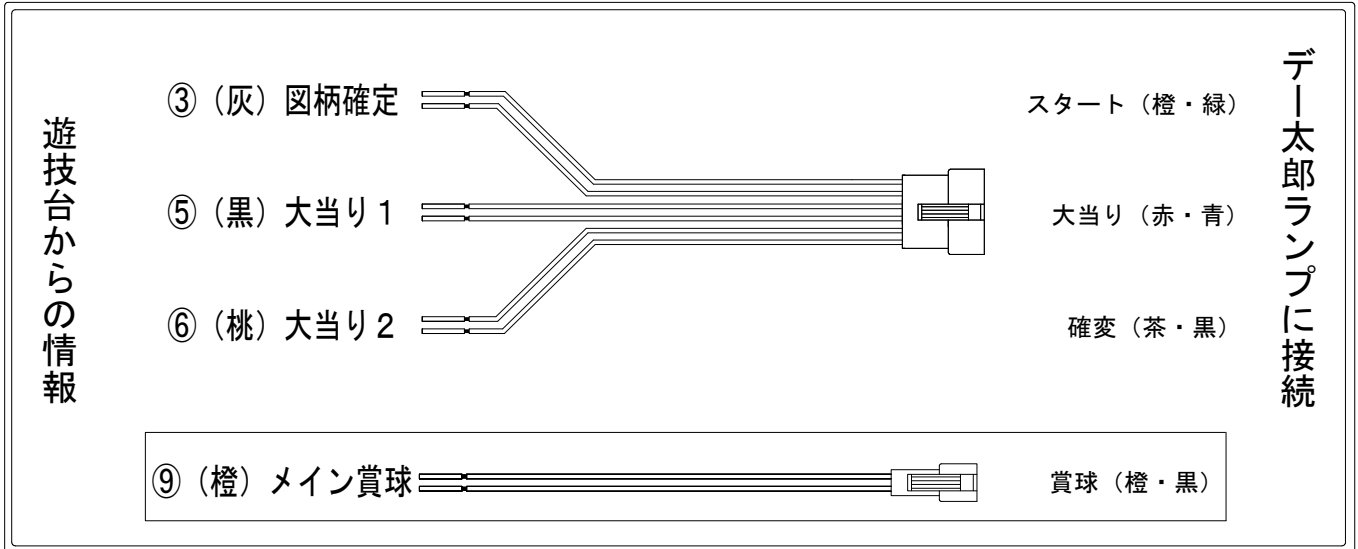

デー太郎（パチンコ） 取付配線資料 2013年9月19日 48-2

メーカー名	タイヨーエレック	
機種名	CR火曜サスペンス劇場	MTZ KSX
ワンタッチ台接続ハーネス	A	DSH-H001
賞球入力変換ハーネス	B	DYR-H182

ハーネス結線図

外部端子板

出力情報

端子番号	端子色	出力情報	内容	高ベス	大当		
①	白	賞球	賞球10個毎に出力				
②	緑	扉・枠開放	「ドアユニット」「枠ユニット」または「裏セット」が開放している間に出力				
③	灰	図柄確定	特別図柄1、および特別図柄2の停止毎に出力				→スタートに接続
④	黄	入賞個数	始動口1または始動口2の変動1回につき0.2秒間出力				
⑤	黒	大当り1	大当りの間出力		○		→大当りに接続
⑥	桃	大当り2	大当り・変動短縮機能作動中(時短中)に出力	○	○		→確変に接続
⑦	青	大当り3	大当りの間出力		○		
⑧	赤	大当り4	大当りの間出力		○		
⑨	橙	メイン賞球	入賞時に賞球予定数を計算し、賞球予定数10個毎に出力				→賞球線に接続
⑩	水	セキュリティ	不正出力				