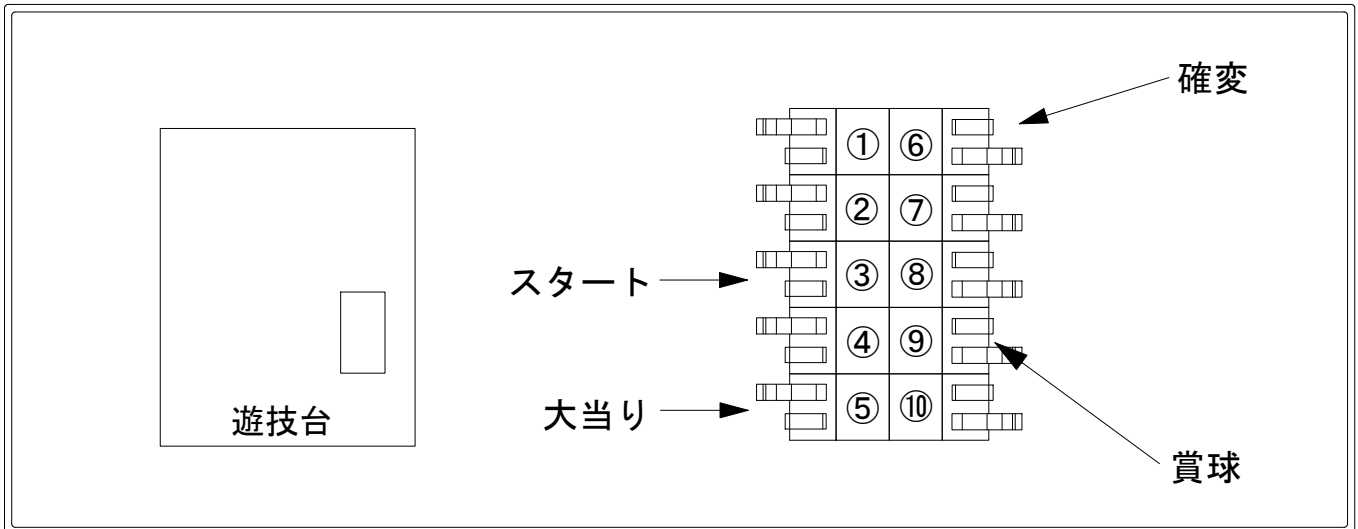

デー太郎（パチンコ） 取付配線資料 2013年9月19日 48-2

メーカー名	タイヨーエレック	
機種名	CR火曜サスペンス劇場	MTZ KSX
ワンタッチ台接続ハーネス	A	DSH-H001
賞球入力変換ハーネス	B	DYR-H182

ハーネス結線図

外部端子板

出力情報

端子番号	端子色	出力情報	内容	高ベス	大当		
①	白	賞球	賞球10個毎に出力				
②	緑	扉・枠開放	「ドアユニット」「枠ユニット」または「裏セット」が開放している間に出力				
③	灰	図柄確定	特別図柄1、および特別図柄2の停止毎に出力				→スタートに接続
④	黄	入賞個数	始動口1または始動口2の変動1回につき0.2秒間出力				
⑤	黒	大当り1	大当りの間出力		○		→大当りに接続
⑥	桃	大当り2	大当り・変動短縮機能作動中(時短中)に出力	○	○		→確変に接続
⑦	青	大当り3	大当りの間出力		○		
⑧	赤	大当り4	大当りの間出力		○		
⑨	橙	メイン賞球	入賞時に賞球予定数を計算し、賞球予定数10個毎に出力				→賞球線に接続
⑩	水	セキュリティ	不正出力				