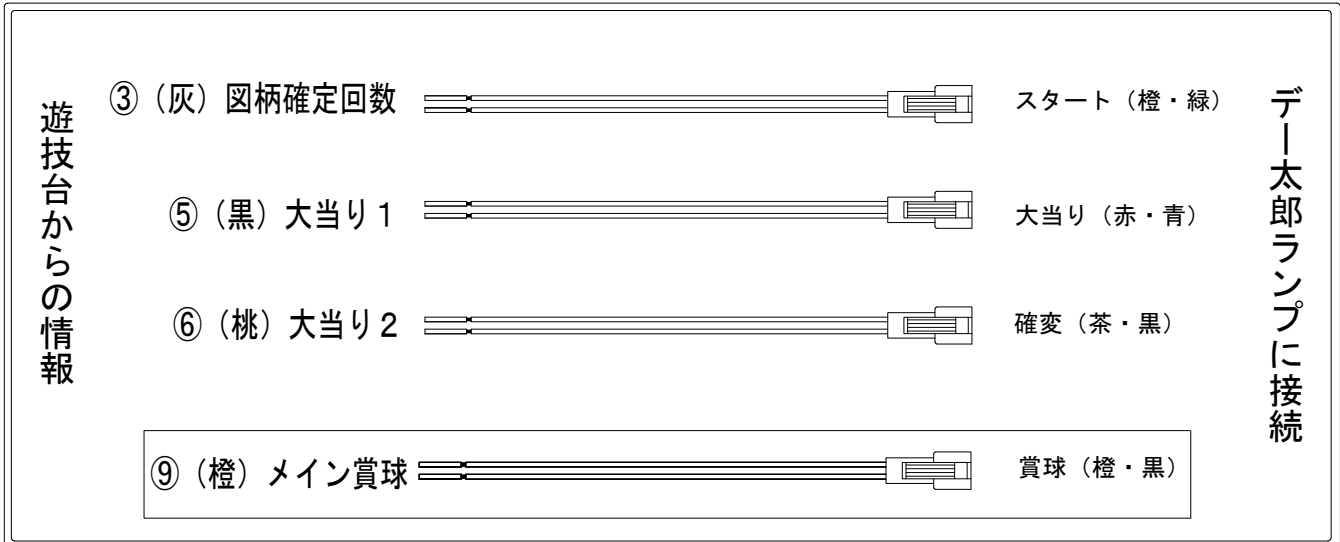

デー太郎（パチンコ） 取付配線資料 2012年7月12日 45

メーカー名	タイヨーエレック		
機種名	CRカメレオン	LRX	LRT
入力変換ハーネスセット	A	DYR-H171	
賞球入力変換ハーネス	B	DYR-H182	

ハーネス結線図

外部端子板

出力情報

端子番号	端子色	出力情報	内容	高ベース	大当	小当
①	白	賞球	賞球10個毎に出力			
②	緑	扉・枠開放	遊技機の前面枠及び前面ガラス枠が開放中に出力			
③	灰	図柄確定	特別図柄1、および特別図柄2の停止毎に出力			
④	黄	始動口	始動口1または始動口2（電チュー）入賞に付き0.2秒間出力			
⑤	黒	大当り1	「4R」、「16R」の大当り作動中に出力		○	
⑥	桃	大当り2	「4R」、「16R」の大当りの間及び時短中に出力	○	○	
⑦	青	大当り3	「4R」、「16R」の大当り作動中に出力		○	
⑧	赤	大当り4	「4R」、「16R」の大当りの間及び時短中に出力	○	○	
⑨	橙	メイン賞球	入賞時に賞球予定数を計算し、賞球予定数10個毎に出力			
⑩	水	セキュリティ	不正出力			

→スタートに接続

→大当りに接続

→確変に接続

→賞球線に接続