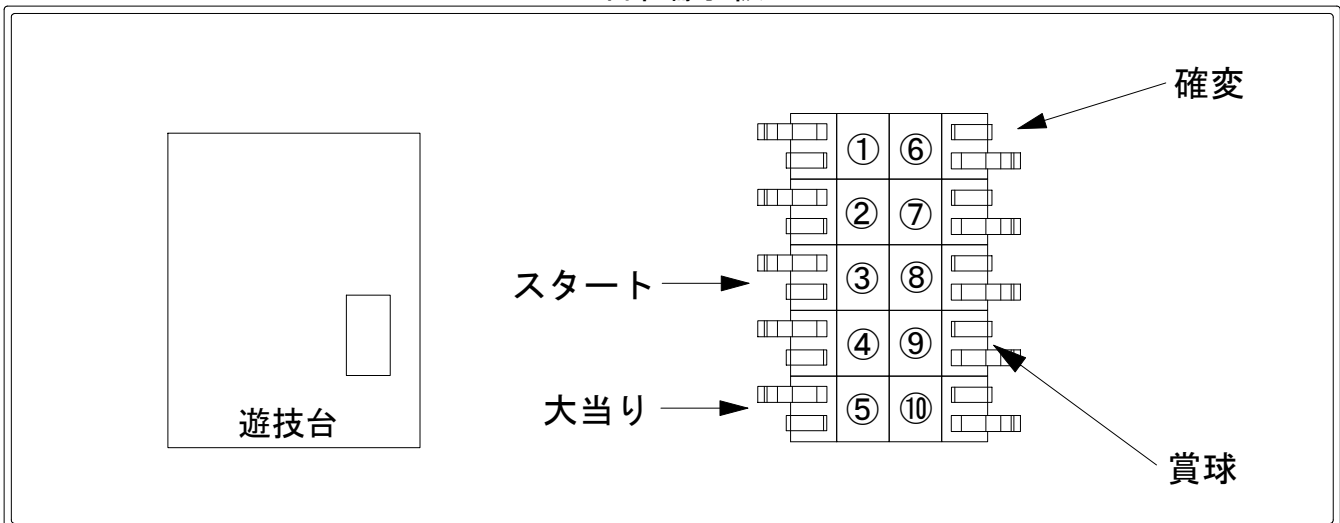

デー太郎（パチンコ） 取付配線資料 2012年7月12日 45

メーカー名	タイヨーエレック		
機種名	CRカメレオン	LRX	LRT
入力変換ハーネスセット	A	DYR-H171	
賞球入力変換ハーネス	B	DYR-H182	

ハーネス結線図

外部端子板

出力情報

端子番号	端子色	出力情報	内容	高ベース	大当	小当
①	白	賞球	賞球10個毎に出力			
②	緑	扉・枠開放	遊技機の前面枠及び前面ガラス枠が開放中に出力			
③	灰	図柄確定	特別図柄1、および特別図柄2の停止毎に出力			
④	黄	始動口	始動口1または始動口2（電チュー）入賞に付き0.2秒間出力			
⑤	黒	大当り1	「4R」、「16R」の大当り作動中に出力		○	
⑥	桃	大当り2	「4R」、「16R」の大当りの間及び時短中に出力	○	○	
⑦	青	大当り3	「4R」、「16R」の大当り作動中に出力		○	
⑧	赤	大当り4	「4R」、「16R」の大当りの間及び時短中に出力	○	○	
⑨	橙	メイン賞球	入賞時に賞球予定数を計算し、賞球予定数10個毎に出力			
⑩	水	セキュリティ	不正出力			

→スタートに接続

→大当りに接続

→確変に接続

→賞球線に接続