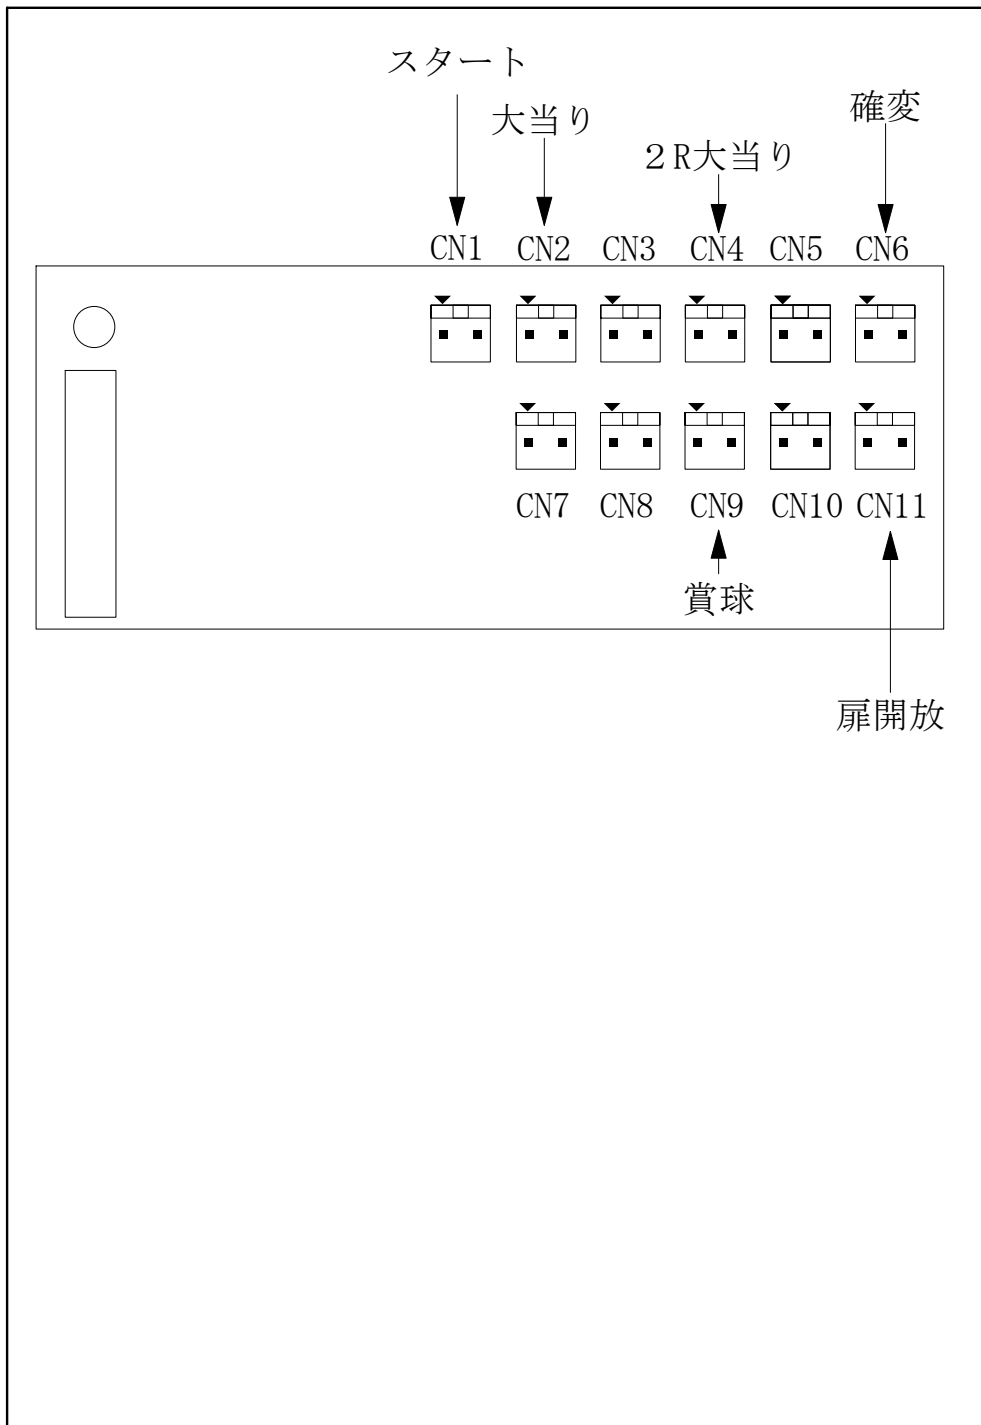

デー太郎 (パチンコ) 取付配線資料

2007年8月3日

メーカー名	タイヨーエレクトク	
機種名	CR. それゆけエリちゃん	
台からの 情報出力	スタート	接点出力
	大当り	接点出力
	確率変動	
	大当り兼高確率	接点出力

特記事項

配線

- CN1
図柄確定回数 1
スタート (橙, 緑)
- CN2、CN4
大当り
大当り (赤, 青)
- CN6
確率変動
確率変動 (茶, 黒)

共通配線図

萌えよ剣