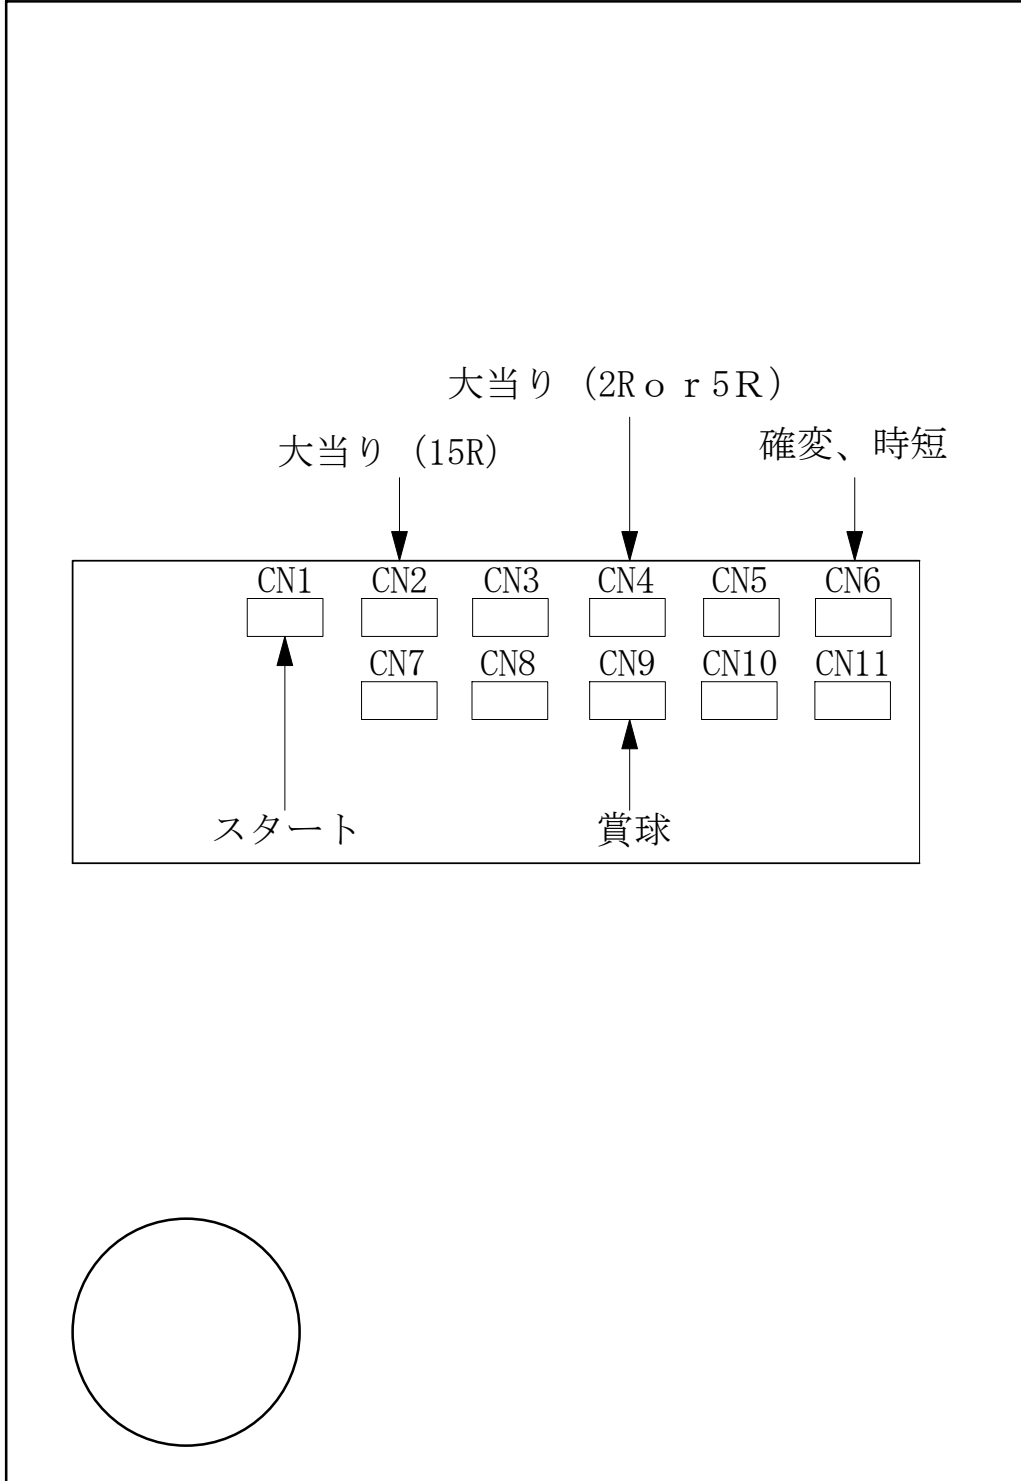

# デー太郎 (パチンコ) 取付配線資料

2006年10月19日

|              |             |      |
|--------------|-------------|------|
| メーカー名        | タイヨーエレクト    |      |
| 機種名          | CR. スタートレック |      |
| 台からの<br>情報出力 | スタート        | 接点出力 |
|              | 大当り         | 接点出力 |
|              | 確率変動        | 接点出力 |
|              | 大当り兼高確率     |      |

## 配線

- CN1  
図柄確定回数 1  
スタート (橙, 緑)
- CN2、CN4  
大当り  
大当り (赤, 青)
- CN6  
確率変動  
確率変動 (茶, 黒)

メモ

---

---

---

---

|    |    |
|----|----|
| 入力 | 賞球 |
| U  | G  |