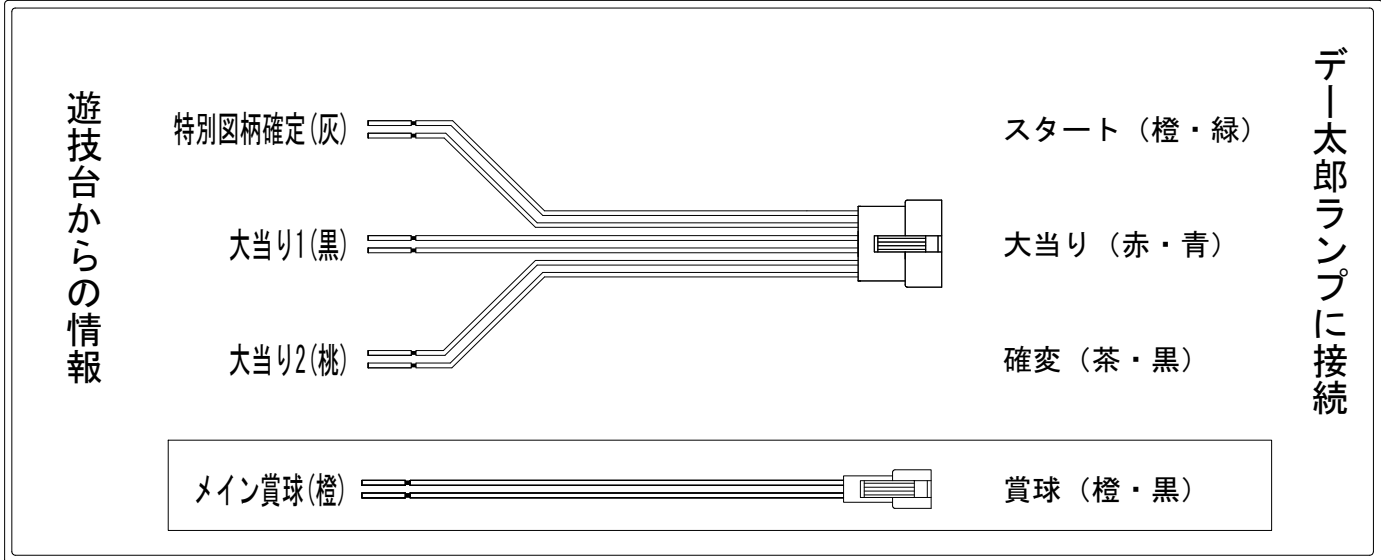

デー太郎（パチンコ） 取付配線資料 2017年09月22日 99-1

メーカー名	SANYO		
機種名	CR大海物語スペシャル	MTE15	SAP13 39
ワンタッチ台接続ハーネス	A	DSH-H001	
賞球入力変換ハーネス	B	DYR-H182	

ハーネス結線図

外部端子板

出力情報

端子	色	出力内容	時短	大当		
①	黄緑	予備				
②	茶	アウト				
③	黒	大当り1 (大当り)		○		→大当りに接続
④	灰	特別図柄確定				→スタートに接続
⑤	桃	大当り2 (大当り及び時間短縮)	○	○		→確変に接続
⑥	黄	始動口2入賞				
⑦	赤	ゲート通過				
⑧	青	始動口1入賞				
⑨	橙	メイン賞球				→賞球に接続
⑩	水	セキュリティ				
⑪	白	賞球				
⑫	緑	枠開放				
⑬	紫	扉開放				