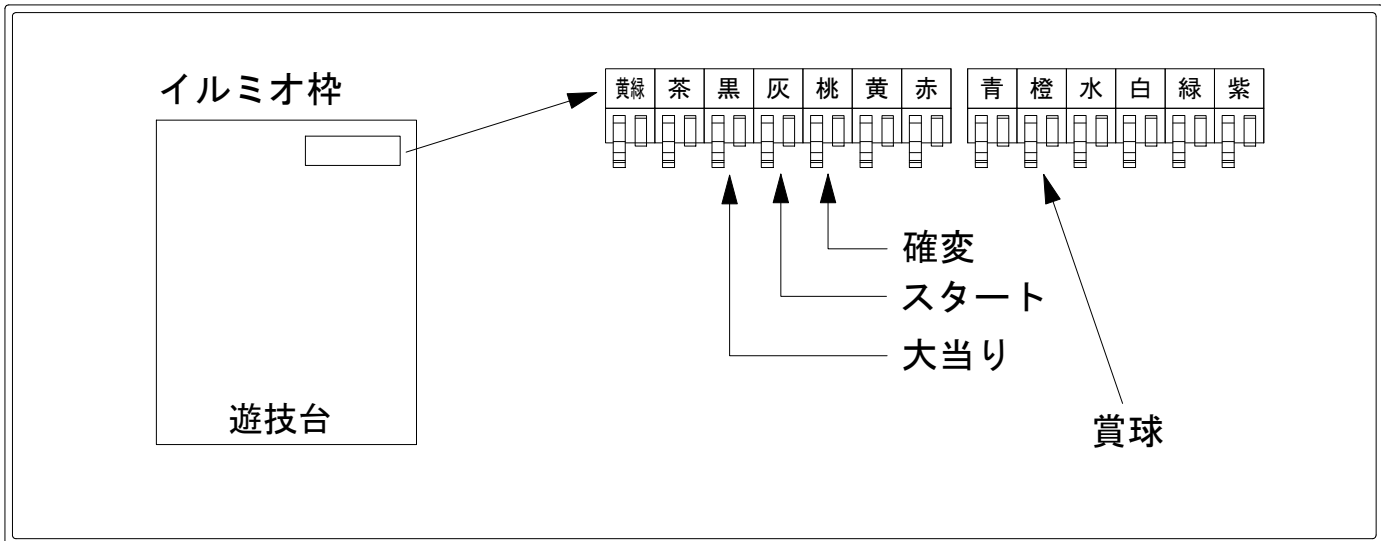

デー太郎（パチンコ） 取付配線資料 2017年09月22日 99-1

メーカー名	SANYO		
機種名	CR大海物語スペシャル	MTE15	SAP13 39
ワンタッチ台接続ハーネス	A	DSH-H001	
賞球入力変換ハーネス	B	DYR-H182	

ハーネス結線図

外部端子板

出力情報

端子	色	出力内容	時短	大当		
①	黄緑	予備				
②	茶	アウト				
③	黒	大当り1 (大当り)		○		→大当りに接続
④	灰	特別図柄確定				→スタートに接続
⑤	桃	大当り2 (大当り及び時間短縮)	○	○		→確変に接続
⑥	黄	始動口2入賞				
⑦	赤	ゲート通過				
⑧	青	始動口1入賞				
⑨	橙	メイン賞球				→賞球に接続
⑩	水	セキュリティ				
⑪	白	賞球				
⑫	緑	枠開放				
⑬	紫	扉開放				