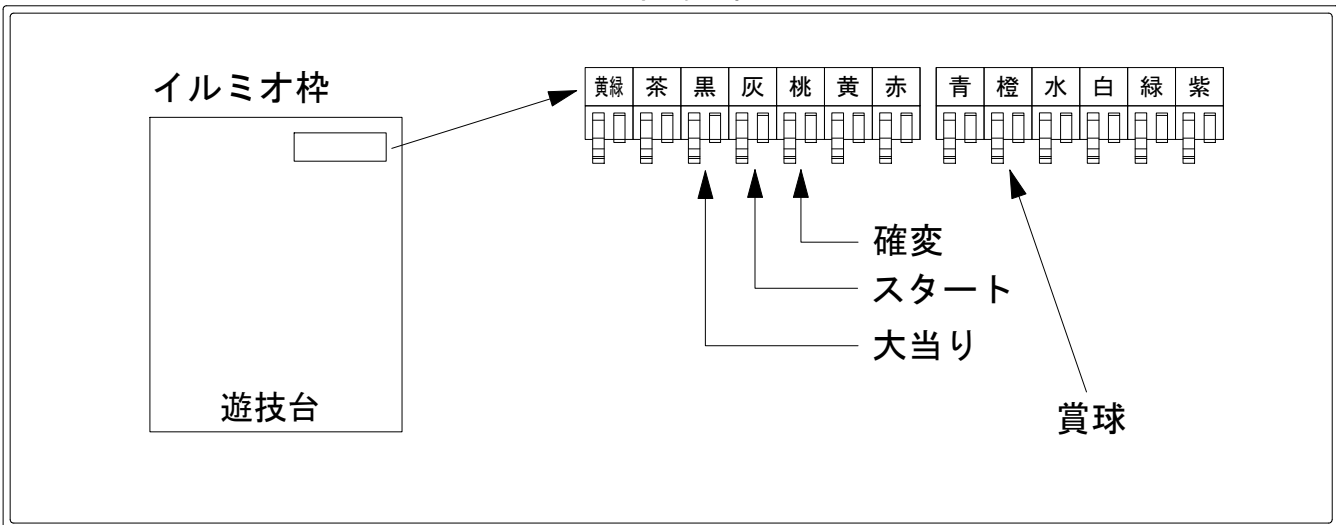

# デー太郎（パチンコ） 取付配線資料 2018年01月26日 97-1

メーカー名	SANYO		
機種名	CRスーパー海物語 I N 沖縄 4	MTBZ	SCA STB
ワンタッチ台接続ハーネス	A	DSH-H001	
賞球入力変換ハーネス	B	DYR-H182	

ハーネス結線図

外部端子板

出力情報

端子	色	出力内容	時短	大当	
①	黄緑	予備			
②	茶	アウト			
③	黒	大当り1 (大当り)		○	→大当りに接続
④	灰	特別図柄確定			→スタートに接続
⑤	桃	大当り2 (大当り及び時間短縮)	○	○	→確変に接続
⑥	黄	始動口2入賞			
⑦	赤	ゲート通過			
⑧	青	始動口1入賞			
⑨	橙	メイン賞球			→賞球に接続
⑩	水	セキュリティ			
⑪	白	賞球			
⑫	緑	枠開放			
⑬	紫	扉開放			