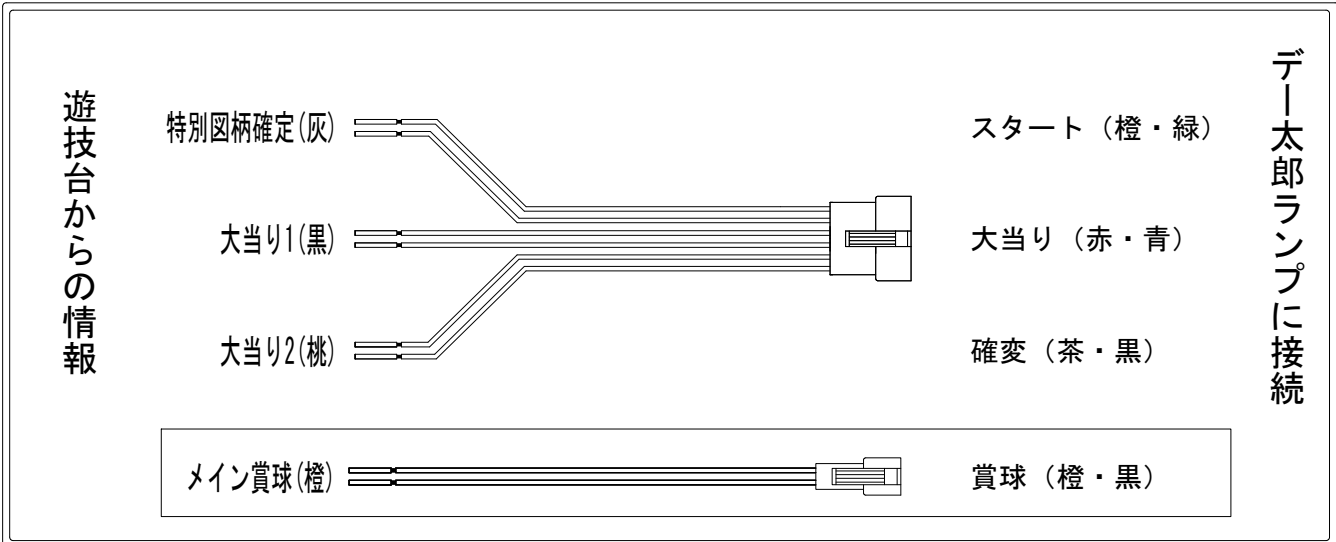

# デー太郎（パチンコ） 取付配線資料 2018年01月26日 97-1

メーカー名	SANYO		
機種名	CRスーパー海物語 I N 沖縄 4	MTBZ	SCA STB
ワンタッチ台接続ハーネス	A	DSH-H001	
賞球入力変換ハーネス	B	DYR-H182	

ハーネス結線図

外部端子板

出力情報

端子	色	出力内容	時短	大当	
①	黄緑	予備			
②	茶	アウト			
③	黒	大当り1 (大当り)		○	→大当りに接続
④	灰	特別図柄確定			→スタートに接続
⑤	桃	大当り2 (大当り及び時間短縮)	○	○	→確変に接続
⑥	黄	始動口2入賞			
⑦	赤	ゲート通過			
⑧	青	始動口1入賞			
⑨	橙	メイン賞球			→賞球に接続
⑩	水	セキュリティ			
⑪	白	賞球			
⑫	緑	枠開放			
⑬	紫	扉開放			