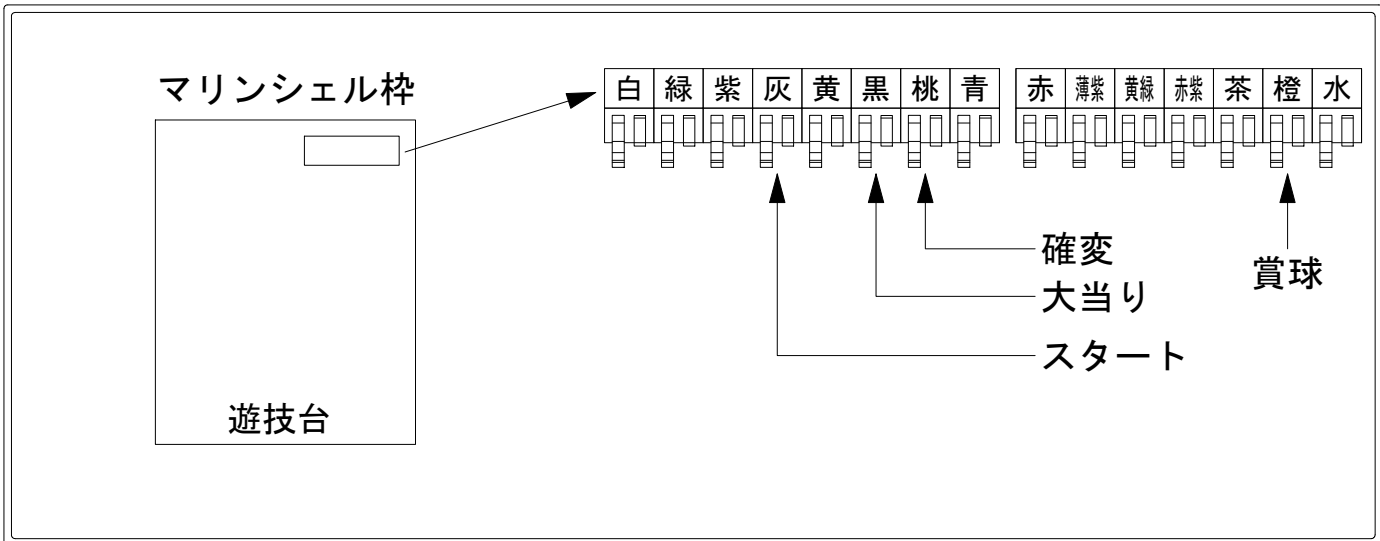

デー太郎（パチンコ） 取付配線資料 2017年06月29日 96-2

メーカー名	SANYO		
機種名	CRスーパー海物語 IN 沖縄 4	MTC	SBB STB SCA
ワンタッチ台接続ハーネス	A	DSH-H001	
賞球入力変換ハーネス	B	DYR-H182	

ハーネス結線図

外部端子板

出力情報

端子	色	出力内容	時短	大当	
①	白	賞球			
②	緑	枠開放			
③	紫	扉開放			
④	灰	特別図柄確定			→スタートに接続
⑤	黄	始動口1入賞			
⑥	黒	大当り1 (大当り)		○	→大当りに接続
⑦	桃	大当り2 (大当り及び時間短縮)	○	○	→確変に接続
⑧	青	予備1			
⑨	赤	予備2			
⑩	薄紫	予備3			
⑪	黄緑	始動口2入賞			
⑫	赤紫	ゲート通過			
⑬	茶	アウト			
⑭	橙	メイン賞球			→賞球に接続
⑮	水	セキュリティ			