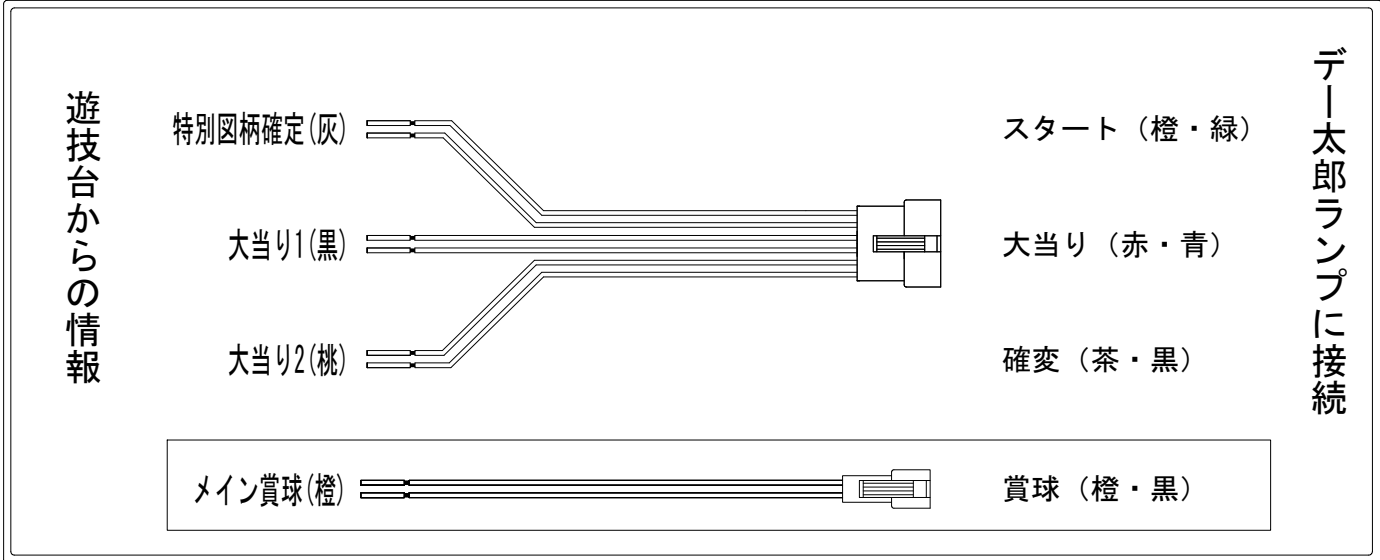

デー太郎（パチンコ） 取付配線資料 2017年06月29日 96-2

メーカー名	SANYO		
機種名	CRスーパー海物語 IN 沖縄 4	MTC	SBB STB SCA
ワンタッチ台接続ハーネス	A	DSH-H001	
賞球入力変換ハーネス	B	DYR-H182	

ハーネス結線図

外部端子板

出力情報

端子	色	出力内容	時短	大当	
①	白	賞球			
②	緑	枠開放			
③	紫	扉開放			
④	灰	特別図柄確定			→スタートに接続
⑤	黄	始動口1入賞			
⑥	黒	大当り1 (大当り)		○	→大当りに接続
⑦	桃	大当り2 (大当り及び時間短縮)	○	○	→確変に接続
⑧	青	予備1			
⑨	赤	予備2			
⑩	薄紫	予備3			
⑪	黄緑	始動口2入賞			
⑫	赤紫	ゲート通過			
⑬	茶	アウト			
⑭	橙	メイン賞球			→賞球に接続
⑮	水	セキュリティ			