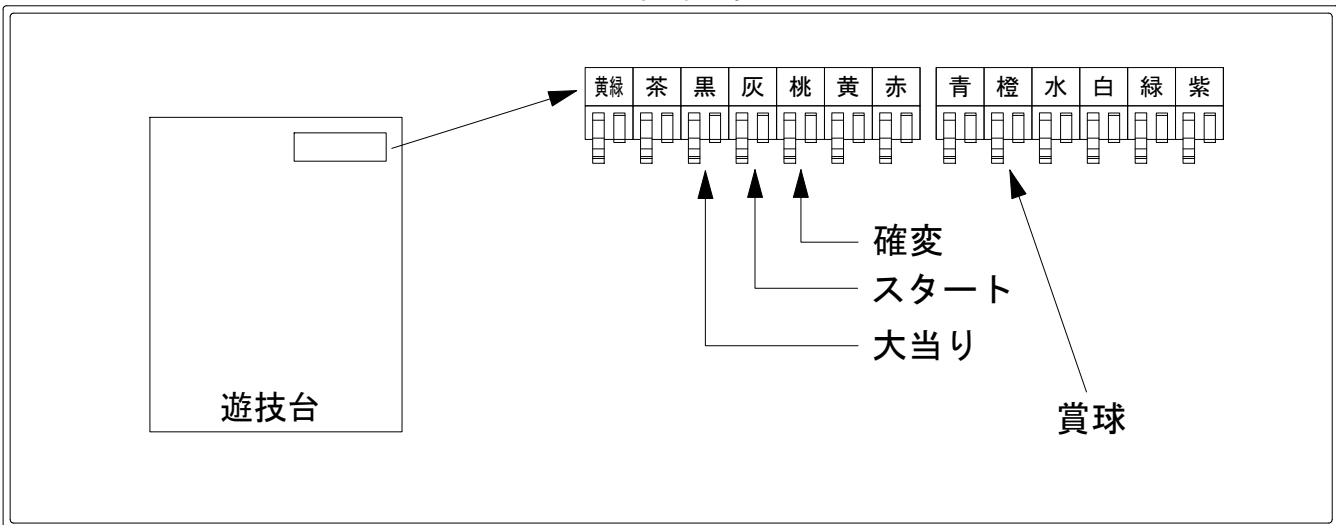

# デー太郎（パチンコ） 取付配線資料 2016年12月16日 94-1

メーカー名	SANYO		
機種名	CRスーパー海物語 INハワイ	M55X3	SAE5
ワンタッチ台接続ハーネス	A	DSH-H001	
賞球入力変換ハーネス	B	DYR-H182	

ハーネス結線図

外部端子板

出力情報

端子	色	出力内容	時短	大当	
①	黄緑	予備			
②	茶	アウト			
③	黒	大当り1 (大当り)		○	→大当りに接続
④	灰	特別図柄確定			→スタートに接続
⑤	桃	大当り2 (大当り及び時間短縮)	○	○	→確変に接続
⑥	黄	始動口2入賞			
⑦	赤	ゲート通過			
⑧	青	始動口1入賞			
⑨	橙	メイン賞球			→賞球に接続
⑩	水	セキュリティ			
⑪	白	賞球			
⑫	緑	枠開放			
⑬	紫	扉開放			