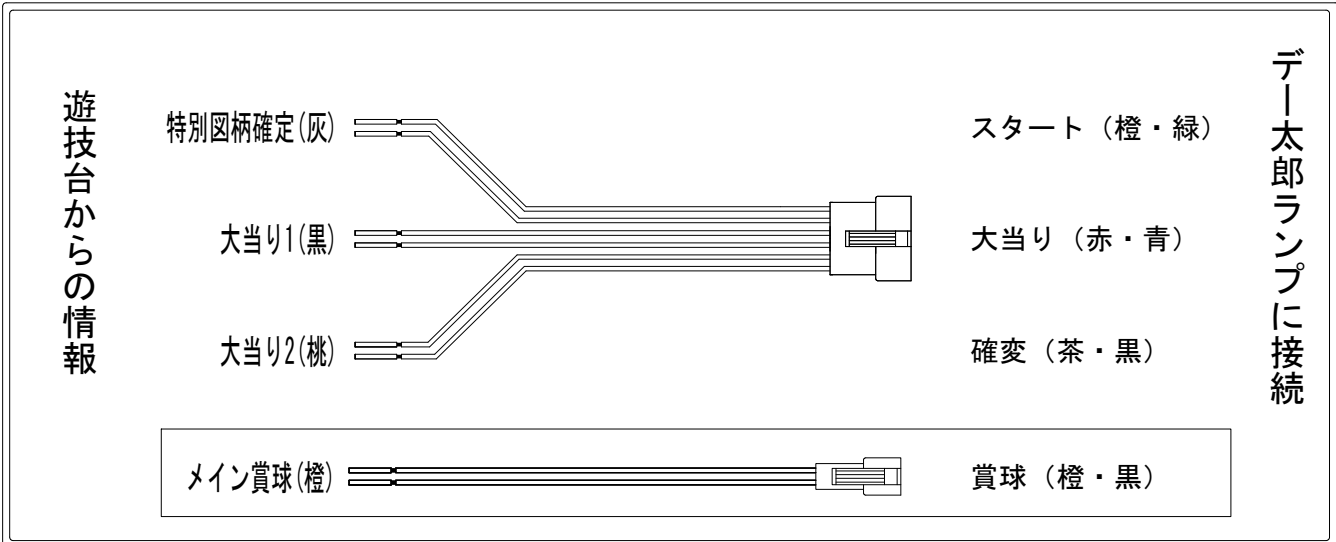

# デー太郎（パチンコ） 取付配線資料 2016年12月16日 94-1

メーカー名	SANYO		
機種名	CRスーパー海物語 INハワイ	M55X3	SAE5
ワンタッチ台接続ハーネス	A	DSH-H001	
賞球入力変換ハーネス	B	DYR-H182	

ハーネス結線図

外部端子板

出力情報

端子	色	出力内容	時短	大当	
①	黄緑	予備			
②	茶	アウト			
③	黒	大当り1 (大当り)		○	→大当りに接続
④	灰	特別図柄確定			→スタートに接続
⑤	桃	大当り2 (大当り及び時間短縮)	○	○	→確変に接続
⑥	黄	始動口2入賞			
⑦	赤	ゲート通過			
⑧	青	始動口1入賞			
⑨	橙	メイン賞球			→賞球に接続
⑩	水	セキュリティ			
⑪	白	賞球			
⑫	緑	枠開放			
⑬	紫	扉開放			